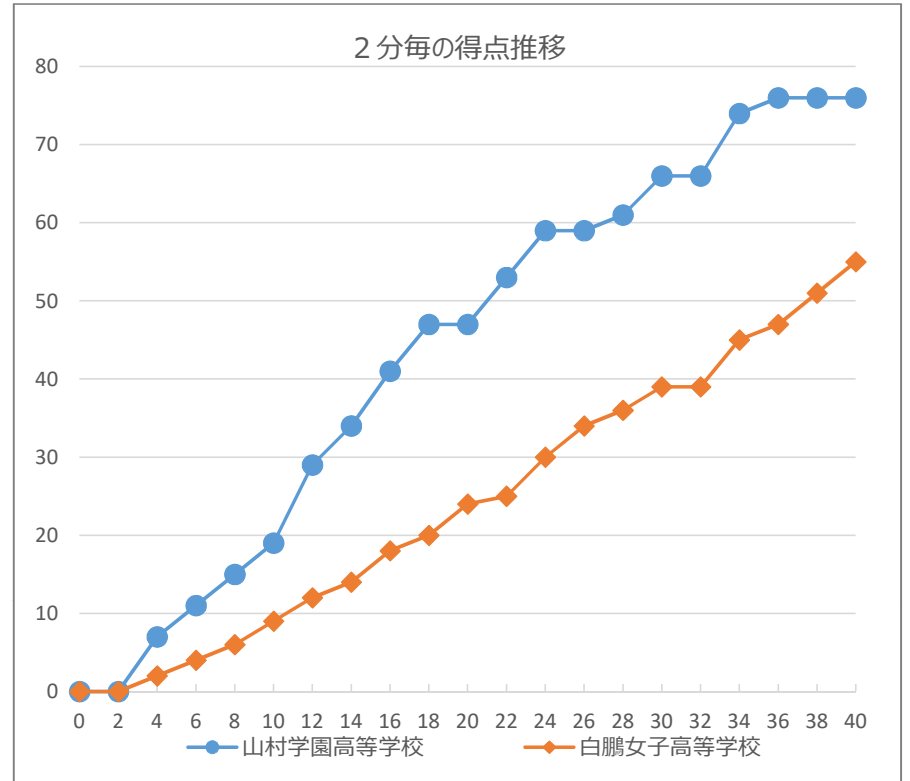

令和3年度 第75回関東高等学校女子バスケットボール大会

令和3年6月12日(土) Bブロック 1回戦 ALSOKぐんまアリーナ Aコート 第2試合

チームA		19	1st	9		チームB
山村学園高等学校 (埼玉県)	76	28	2nd	15	55	白鵬女子高等学校 (神奈川県)
		19	3rd	15		
		10	4th	16		
			OT			

Aチーム： 山村学園高等学校

	S	No.	氏名	PTS	3P FG		2P FG		FT		F	REBOUNDS		
					M	A	M	A	M	A		OR	DR	TOT
1	*	4	皆川もえ	9	0	0	3	10	3	4	4	3	3	6
2		5	星耀子	4	0	1	2	8	0	0	1	1	2	3
3		6	浜添綾乃											
4	*	7	アベノダイ梨子	4	0	0	2	5	0	2	2	2	2	4
5	*	8	高橋佳乃子	4	0	0	2	9	0	0	1	1	2	3
6		9	沼田明梨	2	0	0	0	1	2	2	2	1	2	3
7	*	10	山本咲帆	13	4	9	0	1	1	0	0	2	1	3
8		11	安藤舞乃	7	0	0	3	7	1	2	0	2	1	3
9		12	佐々木愛悠	2	0	0	1	7	0	0	0	2	0	2
10		13	直井 里帆	0	0	0	0	5	0	2	0	1	0	1
11		14	新井 夏央	0	0	0	0	1	0	0	0	0	0	0
12	*	15	矢島穂乃	16	2	4	3	9	4	4	2	0	3	3
13		16	和田めぐ	0	0	1	0	0	0	0	0	1	1	2
14		17	村中優里	15	2	4	3	3	3	4	1	3	0	3
15		18	新井悠乃	0	0	1	0	1	0	0	0	0	0	0
HC/TEAM				草間 紫温										
合計				76	8	20	19	67	14	20	13	19	17	36

Bチーム： 白鵬女子高等学校

	S	No.	氏名	PTS	3P FG		2P FG		FT		F	REBOUNDS		
					M	A	M	A	M	A		OR	DR	TOT
1	*	4	小林 沙良	3	1	9	0	2	0	3	1	1	1	2
2		5	堀江 彩愛											
3	*	6	イゼ ヴァネッサ アダオビ	19	0	0	6	15	7	10	4	5	7	12
4		7	クレッグ咲空ルシア	9	1	2	3	4	0	0	0	1	6	7
5		8	安井 あかね	1	0	2	0	1	1	0	2	2	0	2
6	*	9	忠鉢 小春	4	0	3	1	4	2	2	2	0	3	3
7		10	藤原 麻鈴	0	0	0	0	2	0	0	1	1	1	2
8		11	福山 未海	0	0	1	0	0	0	0	0	0	1	1
9		12	ウイゼイ フェイボ-オニエ	12	0	0	6	14	0	1	0	3	5	8
10		13	長田 美結											
11	*	14	寺尾 美泉	0	0	0	0	2	0	0	2	0	2	2
12	*	15	土屋 良々風	6	1	5	1	5	1	2	2	0	2	2
13		16	高橋 花那											
14		17	山口 明音											
15		18	赤岩 晴											
HC/TEAM				齋藤 賢伸										
合計				54	3	22	17	49	11	18	14	13	28	41

戦評

記者者：村山 美穂 (群馬県高体連)

1Q:両チーム共にハーフコートマンツーマンディフェンスで試合開始。山村は激しいディフェンスから速攻に繋げ#4、#15、#17と連続得点を重ねる。対する白鵬は#6を中心にインサイドで攻めようと試みるが、山村のディフェンスに阻まれ思うように得点ができず苦しい展開となる。ドライブから突破口を作るも得点が伸びず、19-9で山村リードで1Q終了。

2Q:流れを変えたい白鵬は#6と#12を交代しゴール下で得点を重ねる。山村は中外と巧みにパスを回し#10、#15、#17と着実に得点を重ねていき、その差を更に広げて47-24で2Q終了。

3Q:白鵬はディフェンスを2-3ゾーンに変え、山村の速攻を止めようと試みる。山村は、落ち着いてパスを回し#4、#7、#15が確実に得点を重ねる。白鵬も#6のゴール下、#7、#15の3Pで応戦し、66-39で山村リードで3Q終了。

4Q:白鵬は#6、#12を交代でコートに入れ、ゴール下で積極的に1対1を仕掛ける。更に、2-3ゾーンから激しくプレッシャーをかけ、山村のパスミスを誘う。山村は思うように得点に繋がらず苦しい時間帯が続くが、終始ゲームの主導権を握った山村が76-55で白鵬を破り、2回戦に駒を進めた。

主審	第1副審	第2副審
有坂 明子 (栃木県)	野口 祐子 (千葉県)	山本 渚 (茨城県)