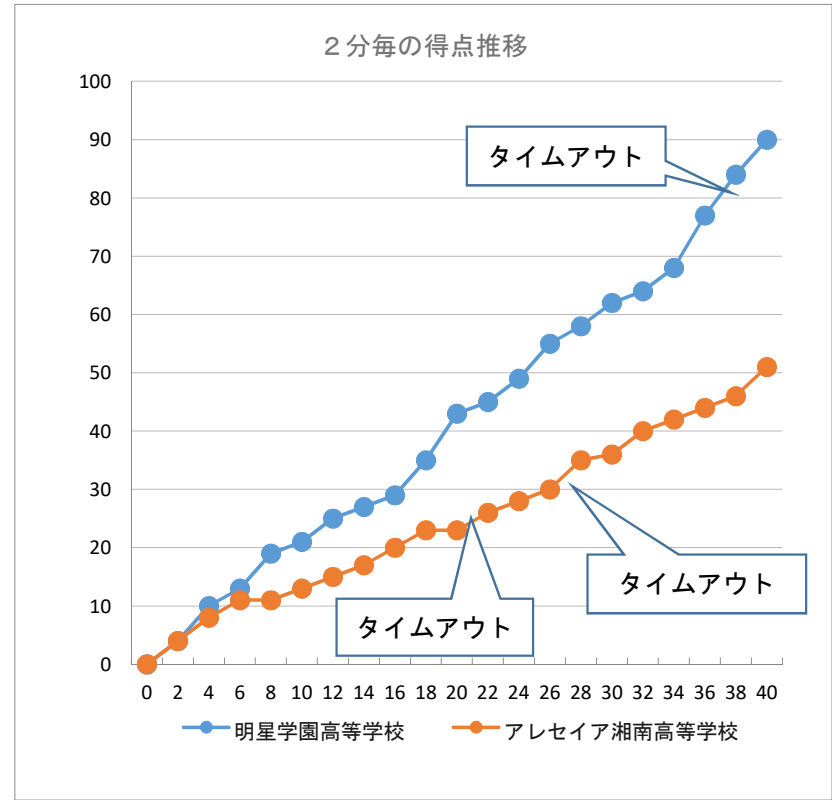

令和3年度 第75回関東高等学校女子バスケットボール大会

令和3年6月12日(土) Aブロック 1回戦 ALSOKぐんまアリーナ Aコート 第3試合

チームA	90	21 1st 13	51	チームB
明星学園高等学校 (東京都)		22 2nd 10		アレセア湘南高等学校 (神奈川県)
		19 3rd 13		
		28 4th 15		
		OT		

Aチーム: 明星学園高等学校

	S	No.	氏名	PTS	3P FG		2P FG		FT		F	REBOUNDS		
					M	A	M	A	M	A		OR	DR	TOT
1		2	三浦 菜都子	0	0	0	0	0	0	0	1	0	0	0
2		4	毛利 青空	0	0	0	0	1	0	0	0	0	1	1
3		13	小俣 美樹	0	0	0	0	0	0	0	1	0	0	0
4		16	鶴丸 聖奈	2	0	0	1	4	0	0	1	3	1	4
5		18	池田 凜	12	0	1	4	13	4	5	3	1	3	4
6	*	33	菅野 響	12	2	5	3	5	0	0	1	2	1	3
7		46	日部 瞳	4	0	0	2	6	0	0	2	2	2	4
8	*	47	アディクバ エスター	8	0	0	4	8	0	0	3	4	4	8
9	*	58	酒井 杏佳	9	1	2	3	6	0	0	4	0	4	4
10	*	75	佐藤 桃菜	0	0	1	0	1	0	0	0	0	0	0
11		76	梅村 成理	2	0	0	1	5	0	0	0	0	0	0
12	*	78	小林 杏実	15	1	2	6	15	0	0	0	1	0	1
13		82	井田 優希	0	0	0	0	0	0	0	0	0	0	0
14		85	アダム アフォディア	26	0	0	13	17	0	1	1	4	9	13
15		98	長田 花佳	0	0	1	0	0	0	0	0	0	0	0
HC/TEAM			張 一											
合計				90	4	12	37	81	4	6	17	17	25	42

Bチーム: アレセア湘南高等学校

	S	No.	氏名	PTS	3P FG		2P FG		FT		F	REBOUNDS		
					M	A	M	A	M	A		OR	DR	TOT
1		0	尾形 雛											
2		5	村上 在											
3	*	6	ジャファリ 侖奈	19	0	5	7	9	5	7	2	1	14	15
4		7	片山 怜南	0	0	0	0	0	0	0	0	0	0	0
5		8	山下 華	0	0	0	0	1	0	0	2	0	1	1
6	*	11	金子 愛彩	7	1	3	2	4	0	0	1	1	2	3
7		14	家中 もなみ											
8	*	17	大和 霞海	2	0	2	1	1	0	0	1	1	3	4
9	*	21	柳沼 とわ	9	0	1	4	15	1	5	4	0	1	1
10	*	22	佐藤 光	12	2	4	2	5	2	3	1	0	3	3
11		30	武藤 和美	0	0	0	0	0	0	0	0	0	0	0
12		31	高野 すずらん	2	0	1	1	1	0	2	0	1	0	1
13		39	丸山 未空											
14		87	西川 花奈											
15		93	三瓶 花											
HC/TEAM			小室 敦美											
合計				51	3	16	17	36	8	17	11	4	24	28

戦評 記者: 内藤 忠 (群馬県高体連)

1Q:明星学園はハーフコートマンツーマンディフェンス、対するアレセアはオールコートマンツーマンディフェンスで試合開始。互いに堅実なディフェンスから速いパス回しで得点を重ねる。明星学園#85、#47のインサイドの得点で次第に点差が広がり、21-13と明星学園リードで1Q終了。

2Q:両チームともハーフコートマンツーマンディフェンスとなる。1Q同様、インサイドで攻める明星学園に対し、速いパス回しからのドライブで点を取るアレセア。激しいディフェンスで互いに得点の許さない展開が続く。均衡が破れたのは残り4分。明星学園#85のインサイドが機能し始め、点差が開き始める。対するアレセアもアウトサイドシュートで応戦するも点差が縮まらず明星学園がリードのまま43-23で前半終了。

3Q:アレセアが2-1-2ゾーンディフェンスに変更し、インサイドを固める。序盤はゾーンディフェンスが機能していたが、早いパス回しから徐々に崩され、得点を許し、たまたまアレセアがタイムアウト。タイムアウト後、明星学園が畳み掛ける。2-2-1オールコートプレスを仕掛け、点差を広げ62-36で明星学園リードで3Q終了。

4Q:お互い激しい攻防戦で点の取り合いとなる。明星学園の2-2-1ゾーンプレスがはまり、徐々に点差を広げる。最後まで激しくディフェンスし、走り続けるアレセアの姿は印象的だった。終始インサイドを圧倒した明星学園が90-51で2回戦に進んだ。

主審	第1副審	第2副審
内野 翔太 (群馬県)	坂 美佑紀 (茨城県)	塚越 洋平 (群馬県)