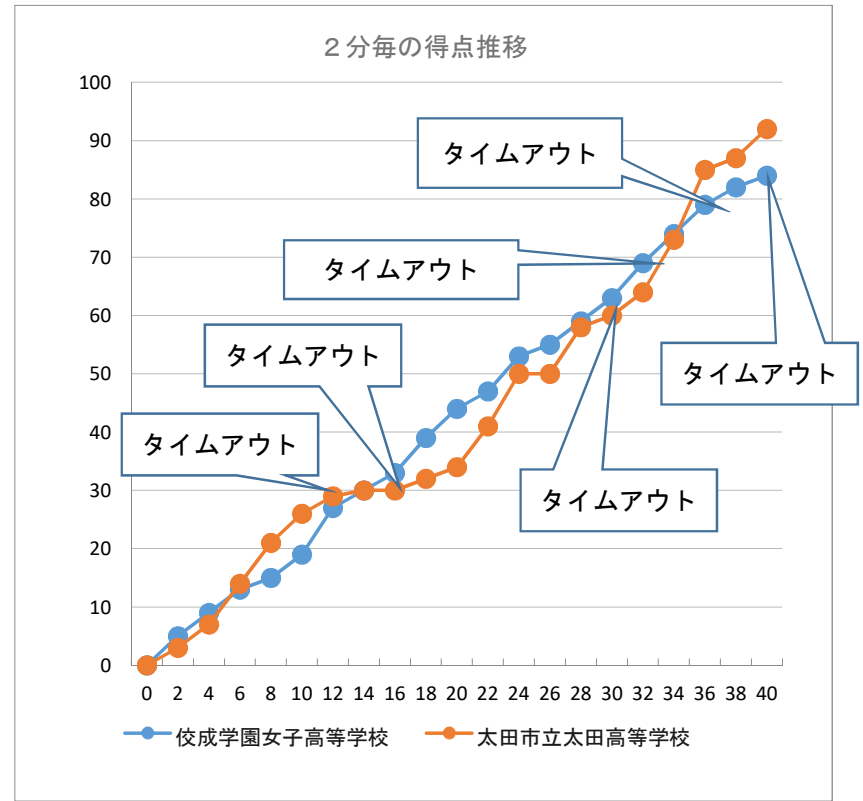

令和3年度 第75回関東高等学校女子バスケットボール大会

令和3年6月12日(土) Bブロック 1回戦 ALSOKぐんまアリーナ Dコート 第1試合

チームA		19	1st	26		チームB
佼成学園女子高等学校 (東京都)	84	25	2nd	8	92	太田市立太田高等学校 (群馬県)
		19	3rd	26		
		21	4th	32		
		OT				

Aチーム: 佼成学園女子高等学校

No.	S	氏名	PTS	3P FG		2P FG		FT		F	REBOUNDS			
				M	A	M	A	M	A		OR	DR	TOT	
1	*	4	多田 理夏	15	0	1	5	14	5	7	2	5	9	14
2		5	高橋 咲良											
3	*	6	小出 ほのか	26	2	11	10	27	0	0	2	1	4	5
4	*	7	小林 花菜子	6	0	0	3	5	0	0	3	4	3	7
5		8	金丸 佳鈴	0	0	0	0	0	0	0	0	0	0	0
6		9	浅野 春佳	0	0	1	0	0	0	0	1	0	0	0
7		10	中村 凜乃	0	0	1	0	3	0	0	1	0	1	1
8		11	藤乗 優希											
9		12	高橋 心美											
10	*	13	茂手木 美森	13	3	7	2	7	0	0	4	2	5	7
11		14	田中 汐莉	2	0	2	1	2	0	0	1	0	0	0
12	*	15	福島 和奏	22	0	0	7	17	8	9	3	6	6	12
13		16	山形 萌菜											
14		17	木村 沙来											
15		18	大内 鈴佳											
HC/TEAM			結城 葉月											
合計			84	5	23	28	75	13	16	17	18	28	46	

Bチーム: 太田市立太田高等学校

No.	S	氏名	PTS	3P FG		2P FG		FT		F	REBOUNDS			
				M	A	M	A	M	A		OR	DR	TOT	
1	*	4	小山 桜子	10	2	5	2	2	0	0	3	0	2	2
2	*	5	深野 莉乃	17	4	5	1	4	3	4	2	0	7	7
3	*	6	川岸 柚	34	2	5	9	26	10	14	3	9	10	19
4	*	7	福田 亜美	16	0	1	8	16	0	0	2	1	7	8
5		8	加藤 くるみ											
6		9	根岸 麻菜											
7		10	木村 心	5	1	2	1	3	0	0	0	0	2	2
8		11	後閑 みなみ											
9		12	小林 彩香											
10		13	吉積 日向											
11		14	塚越 琴美											
12	*	15	望月 陽葵	10	1	3	3	8	1	4	0	2	4	6
13		16	似内 咲良											
14		17	清水 葵											
15		18	岡村 柚音	0	0	0	0	1	0	0	0	0	0	0
HC/TEAM			篠原 徹											
合計			92	10	21	24	60	14	22	10	12	32	44	

戦評 記者: 内藤 忠 (群馬県高体連)

1Q: 佼成が2-3ゾーンディフェンス、市立太田はオールコートマンツーマンディフェンスで試合開始。佼成は堅守のディフェンスから早い攻撃の展開で得点。一方、市立太田は#6,#7のポストアップから外角のシュートで得点を重ねる。19-26と市立太田リードで終了。

2Q: 佼成がリズムに乗る。1-1-3ゾーンディフェンスで相手のミスを誘い、速い攻撃展開で#4,#5がシュートを決める。残り5分で佼成が逆転。その後も#13,#15のオフェンスリバンドから得点をあげ、引き離す。市立太田も#6のインサイドで粘りをみせる。44-34で前半終了。

3Q: 後半立ち上がりリズムをつかんだのは市立太田。ディフェンスから#6のインサイドプレーで得点をあげる。佼成の多彩なディフェンスに対しても順次対応し次第に追い上げる。63-60の佼成リードのまま終了。

4Q: お互い攻守の切り替えが素早く激しい展開が続く中、市立太田が開始1分で逆転する。その後、互いに点を取り合う中、市立太田の#6が個人技で得点を重ね、第4クォーターだけで11点と爆発する。佼成も堅守なディフェンスと#4の得点で粘りをみせるが一歩及ばなかった。最後まで多彩なディフェンスと早いオフェンスで得点を重ねる佼成の姿が印象的であった。インサイドを中心に攻撃展開し多彩なディフェンスに対応した市立太田が84-92で2回戦に進んだ。

主審	第1副審	第2副審
佐田 幸一 (山梨県)	若林 哲 (埼玉県)	根反 祥恵 (茨城県)