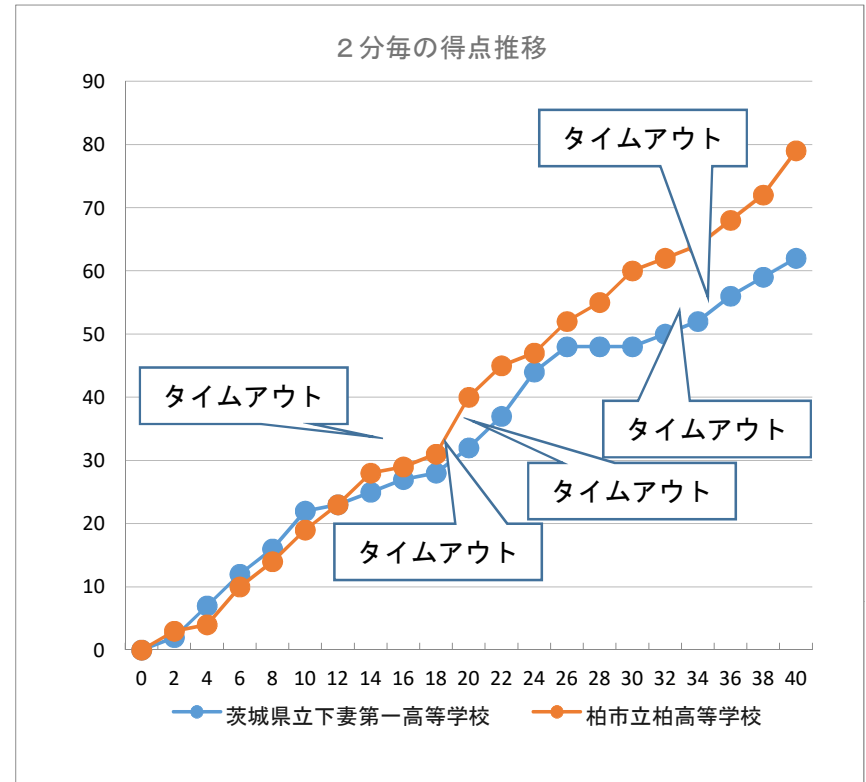

令和3年度 第75回関東高等学校女子バスケットボール大会

令和3年6月13日(日) Bブロック 2回戦 ALSOKぐんまアリーナ Aコート 第1試合

チームA	62	22	1st	19	79	柏市立柏高等学校 (千葉県)	チームB
茨城県立下妻第一高等学校 (茨城県)		10	2nd	21			
		16	3rd	20			
		14	4th	19			
			OT				

Aチーム： 茨城県立下妻第一高等学校

	S	No.	氏名	PTS	3P FG		2P FG		FT		F	REBOUNDS		
					M	A	M	A	M	A		OR	DR	TOT
1		4	松崎 海結	3	1	1	0	0	0	0	0	0	0	0
2		5	尾花 優心	0	0	2	0	0	0	0	0	0	0	0
3	*	6	巻野 有希	22	1	12	6	13	7	9	2	1	2	3
4	*	7	清水 瑠莉	21	3	8	5	11	2	5	3	2	8	10
5	*	8	清水 瑠奈	8	0	0	3	10	2	4	4	7	8	15
6		9	中山 優菜	0	0	0	0	0	0	0	0	0	1	1
7		10	斉藤 日菜	2	0	0	1	1	0	0	1	1	0	1
8		11	金丸 巴奈	0	0	1	0	0	0	0	2	0	0	0
9		12	松本 寿梨	0	0	1	0	1	0	0	0	0	1	1
10		13	栗原 麻央	2	0	2	1	2	0	0	1	1	1	2
11		14	齋藤 麻奈	0	0	0	0	0	0	0	0	0	1	1
12		15	田所 友結	1	0	1	0	1	1	2	2	0	2	2
13	*	16	滝本 絵里菜	3	1	4	0	2	0	0	4	2	3	5
14	*	17	長谷川 幸来	0	0	2	0	1	0	0	1	0	0	0
15		18	小川 きなり	0	0	0	0	0	0	0	0	0	0	0
HC/TEAM			木村 幸司											
			合計	62	6	34	16	42	12	20	20	14	27	41

Bチーム： 柏市立柏高等学校

	S	No.	氏名	PTS	3P FG		2P FG		FT		F	REBOUNDS		
					M	A	M	A	M	A		OR	DR	TOT
1		4	倉持 希桜	12	0	0	5	9	2	3	1	0	2	2
2	*	5	細野 未琉香	4	0	0	2	7	0	2	3	5	5	10
3		6	山口 美桜											
4		7	飯田 綾	2	0	0	0	4	2	4	2	0	3	3
5		8	菊川 凜											
6		9	梅津 詩穂											
7	*	10	山下 蘭菜	11	0	2	3	9	5	6	2	1	6	7
8	*	11	野本 朱莉	6	0	0	3	8	0	0	3	3	5	8
9		12	山本 萌心	3	1	3	0	2	0	0	2	1	2	3
10	*	13	高木 美咲	26	6	17	3	6	2	2	1	0	2	2
11	*	14	渡辺 夏帆	11	1	2	4	10	0	0	4	1	1	2
12		15	石井 絵麻	4	0	0	1	3	2	2	0	0	2	2
13		16	菊池 美幸											
14		17	鈴木 きらり											
15		18	伊藤 羽七											
HC/TEAM			高木 賢伸											
			合計	79	8	24	21	58	13	19	18	11	28	39

戦評 記者者：須藤 毅 (群馬県高体連)

1Q:両チームともにハーフコートマンツーマンディフェンスで試合開始。下妻は高い位置からディフェンスのプレッシャーをかけ、#7と#8の力強いドライブを起点に#6を中心にシュートを決める。対する市立柏はインサイドを中心とした堅いディフェンスで簡単には得点を許さず、#14を中心に得点を重ね応戦する。一進一退の攻防が続く、22-19の3点差で下妻がリードして終わる。

2Q:市立柏は#12の3Pシュートで逆転する。下妻は3Pシュートを中心にアウトサイドからのシュートを狙うも、リングに嫌われる。市立柏も下妻の粘り強いディフェンスに苦しみ、得点を決められない。市立柏が#11のシュートで均衡を破り、#13の3Pシュートで突き放す。#10と#14が効果的に得点を決めて、残り1:02、8点差になったところで下妻がタイムアウトをとるも、流れは止まらない。#5が得点を決めたとところで再び下妻がタイムアウトをとる。市立柏の40-32の8点差リードで終了。

3Q:下妻は#7、#8、#5を中心に攻め立てる。#7の3Pシュートで下妻が流れを引き寄せ、44-45と1点差まで詰める。市立柏は残り6:15になったところでタイムアウトをとる。#13の3Pシュート、#4のバスケットカウントで一気に突き放す。市立柏が60-48の12点差をつけて最終Qへ。

4Q:市立柏は粘り強いディフェンスで、簡単には得点を許さない。さらに#4を中心に得点を重ね、#13の3Pシュートで突き放す。下妻は#6が得点を重ね、#7と#8がリバウンドで食いがかる。下妻の高い位置からプレッシャーをかける激しいディフェンスと、最後まで諦めない姿勢が印象的であったが、#13の効果的な3Pシュートとアウトサイドシュートの決定率が上回った市立柏が79-62で勝利し、準決勝に進んだ。

主審	第1副審	第2副審
石崎 公一 (群馬県)	星野 友幸 (群馬県)	山田 康平 (群馬県)