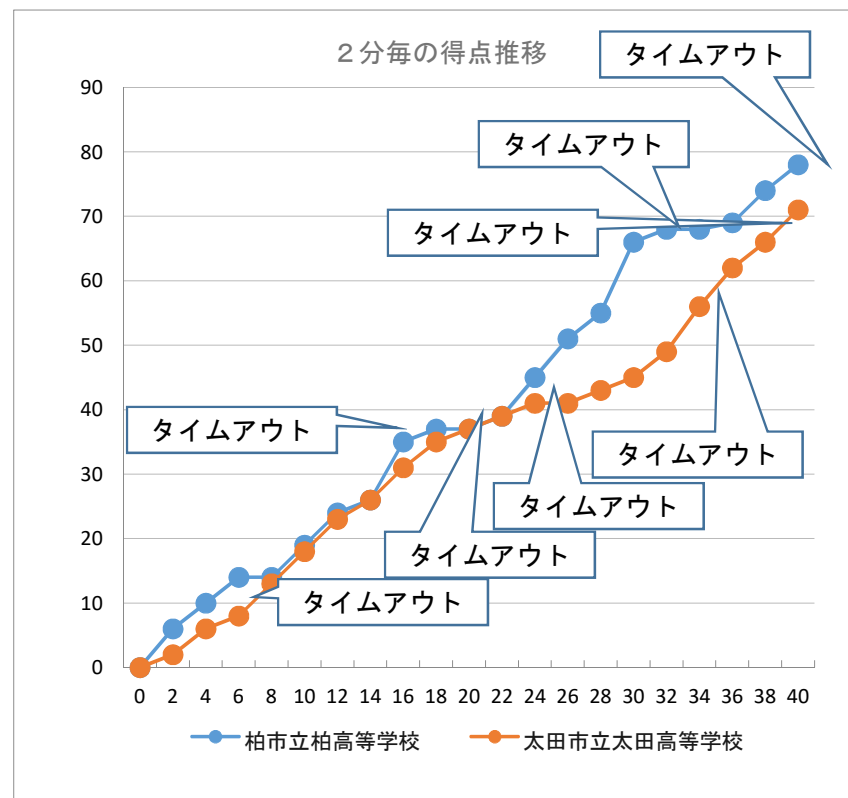

令和3年度 第75回関東高等学校女子バスケットボール大会

令和3年6月13日(日) Bブロック 準決勝 ALSOKぐんまアリーナ Aコート 第3試合

チームA		19 1st 18		チームB
柏市立柏高等学校 (千葉県)	78	18 2nd 19	71	太田市立太田高等学校 (群馬県)
		29 3rd 8		
		12 4th 26		
		OT		

Aチーム： 柏市立柏高等学校

	S	No.	氏名	PTS	3P FG		2P FG		FT		F	REBOUNDS		
					M	A	M	A	M	A		OR	DR	TOT
1		4	倉持 希桜	8	0	0	2	3	4	5	2	0	1	1
2		5	細野 未琉香	18	0	0	8	14	2	3	2	8	5	13
3		6	山口 美桜											
4		7	飯田 綾	0	0	0	0	0	0	0	5	0	1	1
5		8	菊川 凜											
6		9	梅津 詩穂											
7		10	山下 蘭菜	12	1	3	4	9	1	2	3	0	4	4
8		11	野本 朱莉	15	0	0	6	11	3	5	2	4	4	8
9		12	山本 萌心	14	2	11	4	5	0	0	1	2	3	5
10		13	高木 美咲	9	1	18	3	6	0	0	2	3	4	7
11		14	渡辺 夏帆											
12		15	石井 絵麻	2	0	0	1	2	0	0	1	0	0	0
13		16	菊池 美幸											
14		17	鈴木 きらり											
15		18	伊藤 羽七											
HC/TEAM			高木 賢伸											
			合計	78	4	32	28	50	10	15	18	17	22	39

Bチーム： 太田市立太田高等学校

	S	No.	氏名	PTS	3P FG		2P FG		FT		F	REBOUNDS		
					M	A	M	A	M	A		OR	DR	TOT
1		4	小山 桜子	20	5	9	1	2	3	5	3	1	4	5
2		5	深野 莉乃	8	0	0	4	9	0	3	2	2	1	3
3		6	川岸 柚	18	2	6	6	12	0	2	5	2	6	8
4		7	福田 亜美	17	0	2	7	20	3	7	4	3	3	6
5		8	加藤 くるみ											
6		9	根岸 麻菜											
7		10	木村 心	2	0	2	1	4	0	0	1	2	1	3
8		11	後閑 みなみ											
9		12	小林 彩香											
10		13	吉積 日向											
11		14	塚越 琴美											
12		15	望月 陽葵	6	0	2	3	7	0	2	1	1	1	2
13		16	似内 咲良											
14		17	清水 葵											
15		18	岡村 柚音											
HC/TEAM			篠原 徹											
			合計	71	7	21	22	54	6	19	16	11	16	27

戦評 記者：須藤 毅 (群馬県高体連)

1Q:両チームともにハーフコートマンツーマンディフェンスで試合開始。市立太田は#4を起点にパスワークから#7のインサイドで得点を重ねる。対する市立柏はインサイドを中心に堅いディフェンスを展開し、#5と#11のインサイドで得点、#4のバスケットカウントで突き放しにかかる。一方、市立太田もフリースローを確実に決め、19-18の1点差で市立柏がリードして終わる。

2Q:市立柏は#10のドライブと3Pシュートで得点を重ねる。インサイドでは#5が力強くオフenseリバウンドをとり、簡単には市立太田にボールを渡さない。市立太田は#4と#6の3Pシュートで応戦する。一進一退の攻防が続き、残り1:28で市立太田の#15が2Pシュートを決めて、37-37の同点にする。

3Q:市立柏ハーフコートマンツーマンディフェンス、市立太田2-3ゾーンディフェンスで始まる。市立柏はバスを回してゾーンを崩し、#5と#11のインサイドで得点を確実に重ねていく。市立太田はアウトサイドシュートがリングに嫌われ苦しい展開になる。市立柏は積極的に高い位置からプレッシャーをかけ、#5と#12の連続得点で一気に突き放す。66-45、市立柏がリードを広げて最終Qへ。

4Q:市立太田は2-3ゾーンディフェンスで粘りを見せる。アウトサイドシュートで落ちたボールを確実にリバウンドし、セカンドチャンスを与えない。粘り強いディフェンスから得たボールを#4が3Pシュートで篤実に得点。#5、#6、#7も得点を重ね徐々に差を詰めていく。一方、市立柏はバス載りでゾーンを攻略し、#5がインサイドで得点を逆転を許さない。市立太田のディフェンスにしっかりと対応し、インサイドで確実に得点を積み重ねた市立柏が78-71で勝利を収めた。

主審	第1副審	第2副審
若林 哲 (埼玉県)	千葉 美幸 (東京都)	塚越 洋平 (群馬県)