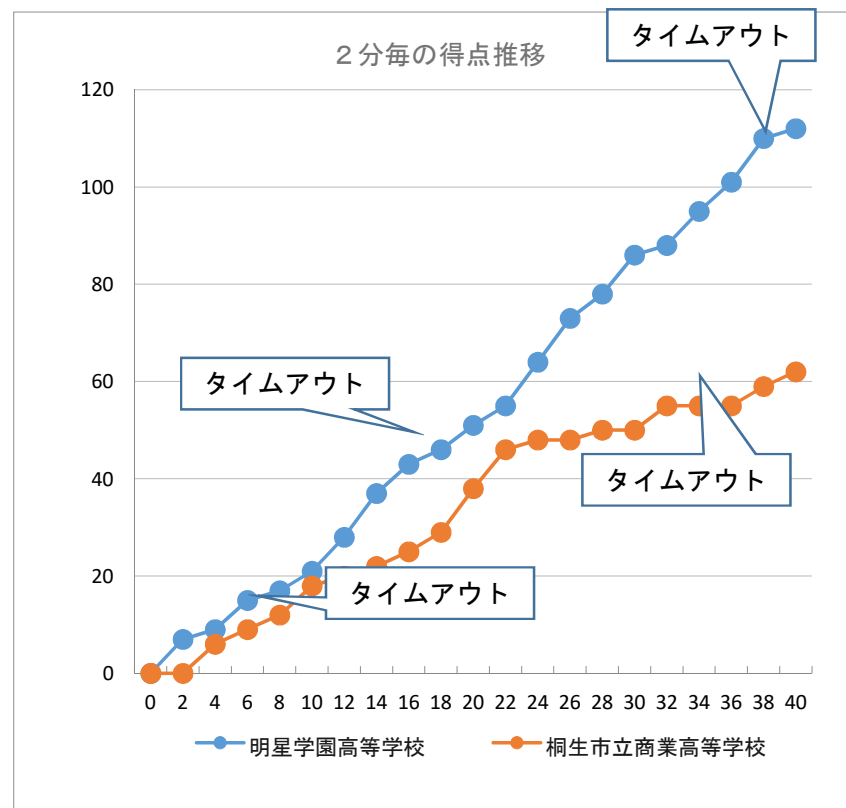

令和3年度 第75回関東高等学校女子バスケットボール大会

令和3年6月13日(日) Aブロック 準決勝 ALSOKぐんまアリーナ Aコート 第4試合

チームA		21	1st	18			チームB
明星学園高等学校 (東京都)	112	30	2nd	20	62	桐生市立商業高等学校 (群馬県)	
		35	3rd	12			
		26	4th	12			
			OT				

Aチーム： 明星学園高等学校

	S	No.	氏名	PTS	3P FG		2P FG		FT		F	REBOUNDS		
					M	A	M	A	M	A		OR	DR	TOT
1		2	三浦 菜都子	0	0	0	0	1	0	0	0	0	0	0
2		4	毛利 青空	4	0	0	2	3	0	0	0	0	0	0
3		13	小俣 美樹	2	0	0	1	2	0	1	0	0	0	0
4		16	鶴丸 聖奈	0	0	1	0	0	0	0	0	2	1	3
5	*	18	池田 凜	3	0	1	1	8	1	5	2	0	4	4
6	*	33	菅野 響	9	1	2	3	4	0	0	3	0	0	0
7		46	日部 瞳	5	1	1	1	1	0	0	3	0	2	2
8		47	アディクベ エスター	21	0	0	10	16	1	1	3	6	8	14
9	*	58	酒井 杏佳	16	0	3	8	12	0	0	1	0	3	3
10	*	75	佐藤 桃菜	20	6	16	1	5	0	0	1	1	6	7
11		76	梅村 成理	6	0	0	3	4	0	0	0	0	0	0
12		78	小林 杏美											
13		82	井田 優希	0	0	0	0	0	0	0	0	0	1	1
14	*	85	アダム アフオディヤ	23	0	0	10	15	3	4	2	3	10	13
15		98	長田 花佳	3	1	2	0	1	0	0	0	0	2	2
HC/TEAM			張 一											
			合計	112	9	26	40	72	5	11	15	12	37	49

戦評 記者者：村山 美穂 (群馬県高体連)

1Q:桐生商業はハーフコートマンツーマンディフェンス、明星は2-2-1から2-3ゾーンディフェンスで試合開始。明星は、激しいプレッシャーディフェンスと#85と#47の高さで桐生商業を圧倒する。桐生商業は経過4分15-9でタイムアウトを取り、落ち着きを取り戻す。しかし、激しいルーズボール争いで桐生商業#22が負傷しコートから外れる。その穴を#38と#57が埋め食らいつき、21-18の明星リードで1Q終了。