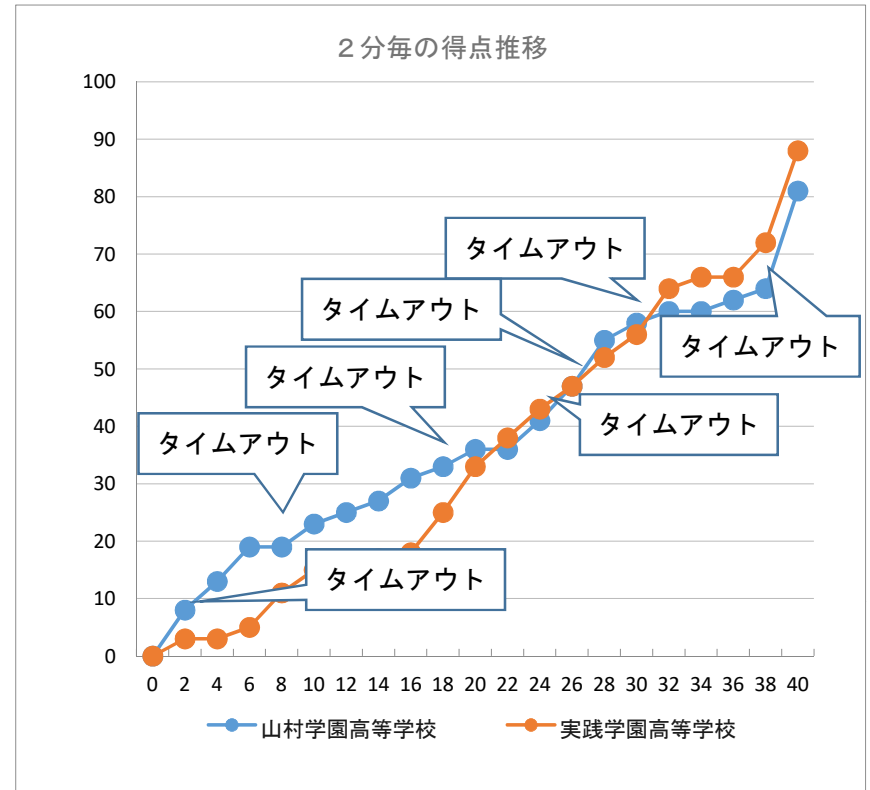

令和3年度 第75回関東高等学校女子バスケットボール大会

令和3年6月13日(日) Bブロック 2回戦 ALSOKぐんまアリーナ コート 第1試合

チームA	68	23	1st	15	81	実践学園高等学校 (東京都)	チームB
山村学園高等学校 (埼玉県)		13	2nd	18			
		22	3rd	23			
		10	4th	25			
			OT				

Aチーム： 山村学園高等学校

	S	No.	氏名	PTS	3P FG		2P FG		FT		F	REBOUNDS		
					M	A	M	A	M	A		OR	DR	TOT
1		4	皆川もえ	13	0	1	5	11	3	6	4	3	13	16
2		5	星耀子											
3		6	浜添綾乃	0	0	0	0	0	0	0	0	0	0	0
4		7	跡ノノ梨子	12	0	0	4	8	4	6	3	1	5	6
5		8	高橋佳乃子	4	0	1	2	10	0	0	2	0	4	4
6		9	沼田明梨	2	0	0	1	3	0	0	2	0	1	1
7		10	山本咲帆	7	0	5	3	5	1	2	5	0	4	4
8		11	安藤舞乃	8	0	0	3	7	2	2	0	1	2	3
9		12	佐々木愛悠											
10		13	直井 里帆											
11		14	新井 夏央											
12		15	矢島穂乃	6	0	1	2	12	2	2	4	3	4	7
13		16	和田めぐ	0	0	0	0	1	0	0	0	0	0	0
14		17	村中優里	16	0	0	7	14	2	2	3	1	0	1
15		18	新井悠乃											
HC/TEAM			卓間 紫温											
合計				68	0	8	27	71	14	20	16	9	33	42

Bチーム： 実践学園高等学校

	S	No.	氏名	PTS	3P FG		2P FG		FT		F	REBOUNDS		
					M	A	M	A	M	A		OR	DR	TOT
1		4	望月 綾乃	5	1	5	0	9	2	2	2	6	3	9
2		5	戸田 咲良	20	4	13	3	11	2	2	3	1	6	7
3		6	杉井 遥	0	0	0	0	2	2	0	0	0	0	0
4		7	石田 実咲	22	0	2	9	18	4	9	0	7	4	11
5		8	高橋 知優	13	0	0	4	13	5	9	4	2	5	7
6		9	吉岡 紗来	1	0	0	0	1	1	2	0	2	0	2
7		10	中島 千晴											
8		11	伊藤 菜々美	0	0	0	0	6	0	0	3	3	1	4
9		12	飯塚 愛友	0	0	2	0	0	0	0	0	0	0	0
10		13	三村 鈴央	6	1	1	1	3	1	2	0	1	5	6
11		14	萩原 沙那											
12		15	吉野 木ノ実											
13		16	田部井 はる	14	2	6	4	10	0	0	2	1	2	3
14		17	中村 彩乃											
15		18	小池 天乃華											
HC/TEAM			村松 啓三											
合計				81	8	29	21	73	17	26	14	23	26	49

戦評

記者：内藤 忠(群馬県高体連)

1Q:両チームともハーフコートマンツーマンディフェンスで試合開始。山村学園は速攻主体の速いゲーム展開に対し、実践学園はセットプレイで試合が進む。山村学園が先にリズムを掴み得点を重ね、23-15で山村学園リードで1Q終了。
2Q:お互い激しいディフェンスで相手のミスを読み得点を与えず、なかなか得点が動かない時間帯が続く。実践学園のタイムアウト後、#8のインサイドプレイから相手のファウルを誘い、フリースローによる得点で点差を縮めるが、追いつかず36-33と山村学園リードで前半終了。
3Q:開始すぐに実践学園#5の3Pで同点に追いつく。山村学園のインサイドシュートに対し、実践学園はアウトサイドシュートで応戦する。一進一退の攻防のまま試合が進み、58-56で山村学園リードで3Q終了。
4Q:立ち上がり実践学園が2本の3Pで逆転。それに負けじと山村学園も粘り強く食らいつつが、攻守ともにリズムに乗った実践学園が徐々に点差を広げた。早い試合展開に加え、激しいディフェンスで勝負をつけた。最後のQまで勝敗がわからない試合展開だった。最後まで激しくディフェンスし、走力の勝る実践学園が68-81準々決勝に進んだ。

主審	第1副審	第2副審
坂 美佑紀(茨城県)	星河 聖(群馬県)	後藤 紘則(群馬県)