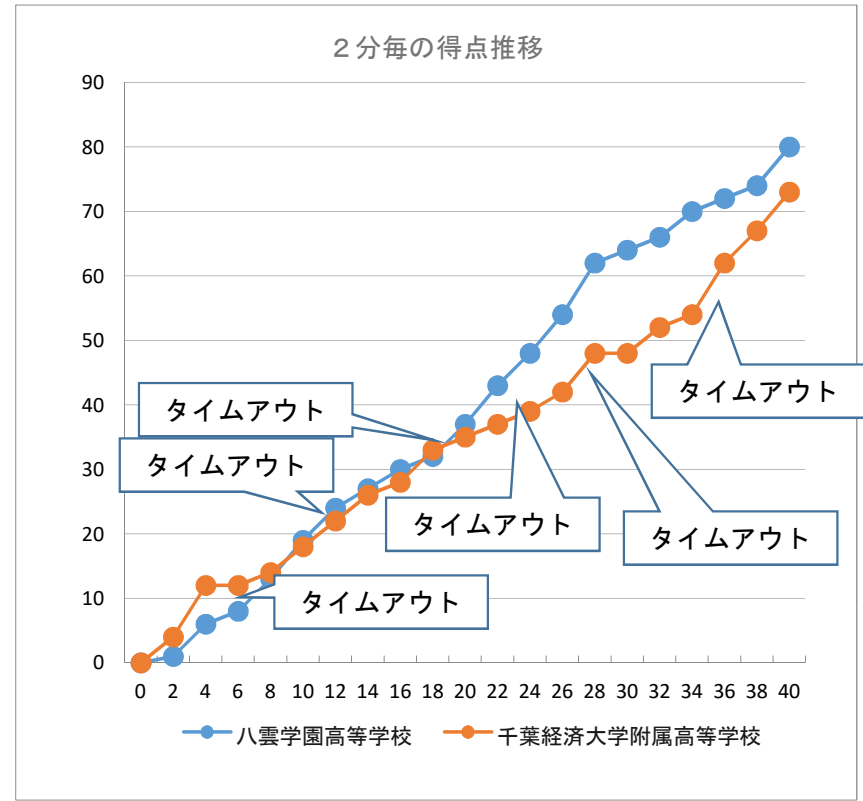

令和3年度 第75回関東高等学校女子バスケットボール大会

令和3年6月13日(日) Aブロック 2回戦 ALSOKぐんまアリーナ コート 第2試合

チームA						チームB
八雲学園高等学校 (東京都)	80	19	1st	18	73	千葉経済大学附属高等学校 (千葉県)
		18	2nd	17		
		27	3rd	13		
		16	4th	25		
			OT			

Aチーム： 八雲学園高等学校

	S	No.	氏名	PTS	3P FG		2P FG		FT		F	REBOUNDS		
					M	A	M	A	M	A		OR	DR	TOT
1	*	4	久米田 琉菜	28	0	0	11	24	6	10	2	10	11	21
2	*	5	薮 未奈海	27	2	4	9	21	3	4	2	0	7	7
3	*	6	中村 愛美	9	1	3	3	6	0	0	1	0	3	3
4	*	7	山田 優歩	6	0	7	3	7	0	0	1	1	1	2
5	*	8	三浦 向日葵	6	0	0	1	4	4	4	5	1	6	7
6		9	原 英未	4	0	0	2	2	0	0	0	0	0	0
7		10	タンジャ マロ ナオミ											
8		11	小村 日和											
9		12	田中 愛聖											
10		13	菅野 雅											
11		14	高橋 ここの											
12		15	佐竹 春香											
13		16	オクラシ 咲樹 アマ											
14		17	坂原 萌衣											
15		18	崔 杏莉											
HC/TEAM			高木 優子											
			合計	80	3	14	29	64	13	18	11	12	28	40

Bチーム： 千葉経済大学附属高等学校

	S	No.	氏名	PTS	3P FG		2P FG		FT		F	REBOUNDS		
					M	A	M	A	M	A		OR	DR	TOT
1	*	4	渡辺 花菜	11	0	0	5	11	1	2	4	2	4	6
2	*	5	佐藤 彩葉	4	0	0	2	4	0	0	1	0	1	1
3		6	古山 莉子											
4	*	7	伊藤 七海	11	0	0	4	14	3	4	1	1	11	12
5		8	遠藤 里保											
6	*	9	畠山 美咲	12	0	0	5	8	2	4	2	0	6	6
7		10	細井 友菜	4	0	0	1	3	2	2	3	0	2	2
8		11	楠見 南海											
9		12	細田 美空											
10		13	岸川 花乃											
11	*	14	川井田 風寧	17	1	3	6	14	2	3	4	0	2	2
12		15	伊藤 紗友希	14	0	0	7	11	0	0	2	1	3	4
13		16	藤井 友菜											
14		17	坂口 彩花											
15		18	角 陽菜多											
HC/TEAM			池端 直樹											
			合計	73	1	3	30	65	10	15	17	4	29	33

戦評

記者者：水上 光久 (群馬県高体連)

1Q:両チームともハーフコートマンツーマンディフェンスで試合開始。千葉経大付属が#7のシュートなどで1-12とリードして、流れを掴んだように見えたが、八雲学園は#4、#5のシュートで追いつき、互角のゲーム展開になった。一進一退の攻防が続き、19-18と八雲学園が1点リードで1Q終了。

2Q:八雲学園は#4、#5の2対2で得点をあげるが、千葉経大付属は速攻やセットオフenseで対抗し、一進一退の攻防が続き。互いに決め手に欠き、37-35八雲学園2点リードで前半終了。

3Q:前半は徹底していた千葉経大付属のボックスアウトの隙きを突き、八雲学園がオフェンスリバウンドからの連続得点でペースを掴み48-39と一歩抜け出す。千葉経大付属はタイムアウトを取り、#15のシュートで食らい付くが、八雲学園に傾いた流れは変わらず、64-48と八雲学園がリードを広げて3Q終了。

4Q:千葉経大付属は、オールコートマンツーマンでプレッシャーを掛け、活路を見出そうと試みるが、16点差のまま3分が経過し、千葉経大付属は最後のタイムアウトを取る。ハーフコートに入ってからディフェンスのプレッシャーを強める作戦が功を奏し、#14の3Pシュートなどで7点差に縮めるが、八雲学園もボールを奪いに来たときにできるギャップを冷静に付き、#8のシュートなどで踏ん張り追撃を許さない。終始互角の戦いの中、チャンスに着実に得点した八雲学園が80-73で勝利した。

主審	第1副審	第2副審
長谷川 裕 (神奈川県)	根反 祥恵 (茨城県)	四方田 麻菜美 (群馬県)