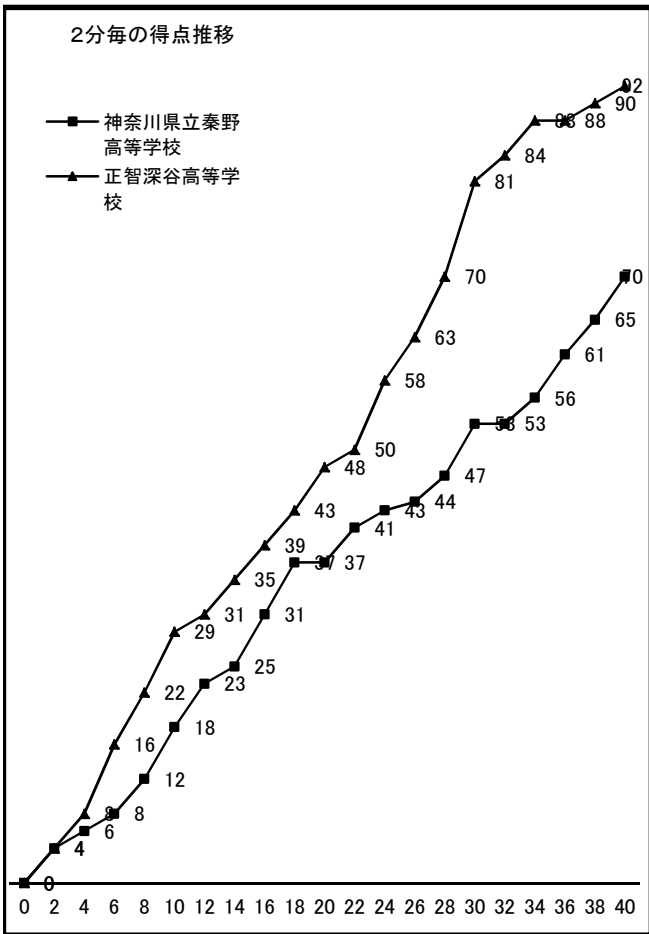

平成24年度 第66回関東高等学校男子バスケットボール大会

Aブロック1回戦 平成24年6月2日(土) ALSOKぐんまアリーナ 大会1日目 Cコート 第3試合 12:10~

〈Aチーム〉 神奈川県立秦野高等学校 (神奈川)	70	<table border="0"> <tr><td>18</td><td>-</td><td>29</td></tr> <tr><td>19</td><td>-</td><td>19</td></tr> <tr><td>16</td><td>-</td><td>33</td></tr> <tr><td>17</td><td>-</td><td>11</td></tr> <tr><td>-</td><td>-</td><td>-</td></tr> </table>	92	〈Bチーム〉 正智深谷高等学校 (埼玉)

主審 秋元 隆之 副審 岡田 雅裕

S	NO	氏名	得点	3P	2P	FT	Foul
◎	4	山口 裕大	19	2	4	5	1
◎	5	石川 大地	1			1	5
○	6	柳澤 勇人	2		1		
○	7	吉野 成	7	1	2		1
◎	8	田村 拓也	7	1	2		4
	9	大木 瀬音					
◎	10	石川 謙太	14		7		2
	11	大橋 友紀					
	12	星川 徳哉					
	13	生守 稔					
○	14	大田 健吾	6		3		3
◎	15	北澤 遼	14		6	2	3
	16	川之辺 稔					
	17	荻原 礼人					
	18	中野 宏規					
コーチ		山本 博之					
			70	4	25	8	19

S	NO	氏名	得点	3P	2P	FT	Foul
○	4	山田 裕輝					
◎	5	石井 諒	4		2		4
◎	6	波多 直樹	25	1	10	2	2
○	7	鈴木 隆太	13		5	3	1
◎	8	恋河内 由真	14	1	4	3	1
◎	9	亀山 和樹	20	3	5	1	2
◎	10	野平 雄太	8		3	2	3
○	11	奥谷 知弘	2		1		1
○	12	古澤 正輝					
○	13	青木 和希	2			2	1
○	14	小山 司					
○	15	金井塚 優樹					
○	16	波多 智也	2		1		
○	17	藤本 丈洋	2		1		
	18	斉藤 弥羅					
コーチ		成田 靖					
			92	5	32	13	15

◎:スターター ○出場 3P:3点シュート(本数) 2P:2点シュート(本数) FT:フリースロー(本数) Foul:パーソナルファウル

Time out A (経過分)	7	25	33		
Time out B (経過分)	16	20			

戦評 記入者: 安川 直子

立ち上がり、両チームともにマンツーマンディフェンスでスタート。互いに激しいプレッシャーをかけあう中、秦野は得点に繋がるシュートが打てず苦しい時間帯が続く。対する正智深谷は、リバウンドからの速攻や#6波多のドライブインを中心に得点していく。18-29で正智深谷が11点リードで第1P終了。

第2Pに入り、秦野は、ポールマンに対してダブルチームでミスを誘いに行くが、点差を縮めるまでには至らない。中盤、正智深谷のミスが続くチャンスをものにしたい秦野だったが、波に乗りきれず、37-48で正智深谷リードで前半終了。

後半、流れを変えたい秦野は、オールコートマンツーマンで前からプレッシャーをかけるが、正智深谷の速い展開の攻撃を押し返すことができない。逆に正智深谷は、#8恋河内、#9亀山の連続3Pで追い打ちをかける。

最後まで、攻撃の手を緩めることなく走り続けた正智深谷が70-92で勝利した。