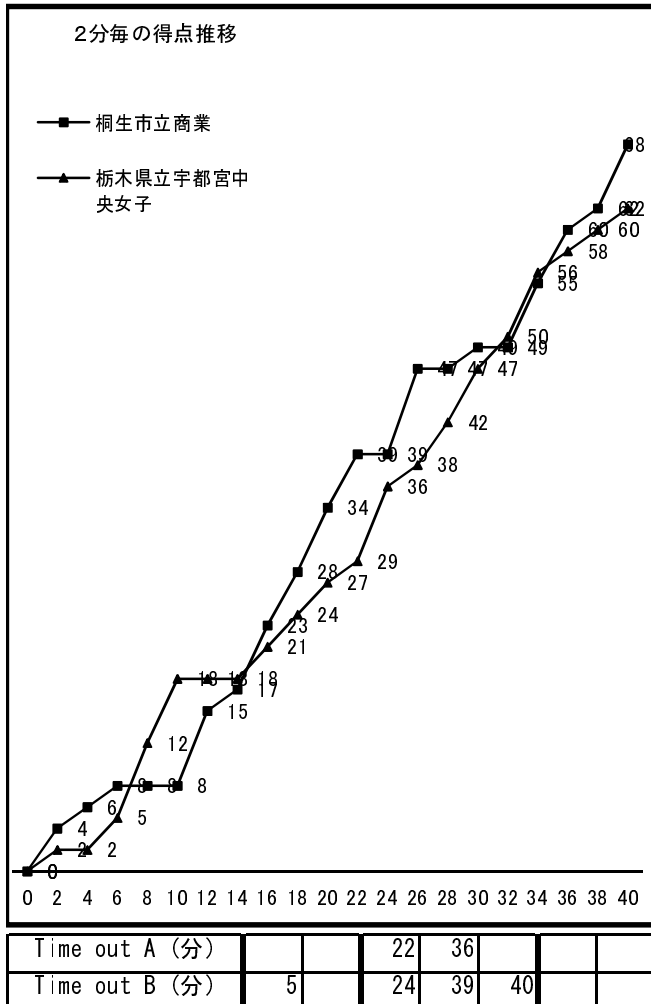

平成26年度 第25回 関東高等学校バスケットボール新人大会

女子1回戦		平成27年2月7日(土)		ALSOKぐんまアリーナ		大会1日目		Cコート		第2試合 11:00~	
〈Aチーム〉			<table border="0" style="width:100%; text-align:center;"> <tr> <td rowspan="5" style="font-size:2em; vertical-align:middle;">68</td> <td rowspan="5" style="font-size:4em; vertical-align:middle;">}</td> <td>8</td><td>-</td><td>18</td> </tr> <tr> <td>26</td><td>-</td><td>9</td> </tr> <tr> <td>15</td><td>-</td><td>20</td> </tr> <tr> <td>19</td><td>-</td><td>15</td> </tr> <tr> <td>-</td><td>-</td><td>-</td> </tr> </table>						〈Bチーム〉		
桐生市立商業 (群馬)									栃木県立宇都宮中央女子 (栃木)		
主審		川満 有紀		副審		上杉 侑里子					

S	NO	氏名	得点	3P	2P	FT	Foul
◎	4	高瀬 愛莉	12	2	3		
◎	5	金子 ひかり	6		2	2	2
	6	生方 穂乃香					
○	7	宇治川 愛	24	4	5	2	3
	8	元井 杏奈					
◎	9	武 日向	9	0	3	3	
	10	志塚 舞					
◎	11	原國 英海	2		1		1
	12	米山 和佳					
	13	郷 春花					
	14	荒井 沙弥					
	15	下田 真央					
	16	石橋 莉子					
◎	17	山野井 美優	15	1	6		4
	18						
コーチ			西條 佑治				
			68	7	20	7	10

S	NO	氏名	得点	3P	2P	FT	Foul
◎	4	菊地 陽香	18		9		2
◎	5	阿久津 杏	4		2		4
◎	6	増田 れみ菜	20	3	5	1	4
○	7	生田 桐子					1
○	8	土橋 芽依					
	9	國谷 優花					
	10	小田原 葵					
	11	諫山 優花					
◎	12	常磐 惟香	12	4			4
○	13	柏倉 古都	4		2		
◎	14	野村 優衣	4		2		2
	15	渡邊 優衣					
	16	松尾 咲希					
	17	宮島 叶星					
	18	八木澤 円花					
コーチ			福田 和男				
			62	7	20	1	17

◎:スターター ○:出場 3P:3点シュート(本数) 2P:2点シュート(本数) FT:フリースロー(本数) Foul:パーソナルファウル

戦評 | 記入者: 亀井 紫布里

両者ともにマンツーマンディフェンスでスタート。序盤、互いに固さが見られミスが続く中、先にリズムを掴んだのは宇中女。#4菊地のカットインを中心に果敢にリングに切り込み得点を重ねる。対する桐商は、攻撃の起点としてオフェンス力のある#7宇治川を投入し展開の速い攻撃を仕掛ける。激しいディフェンスからボールを奪い速攻やアーリーオフェンスで次々と得点し逆転する。前半は桐商7点リードで折り返す。

第3P。桐商#4高瀬、#7の3Pシュートが次々と決まり11リードとなった所で宇中女がタイムアウト。その後宇中女が意地を見せ、#12常磐の3Pシュートや#4のカウントワンショットで徐々に追いつける。2点差まで詰め寄り第3P終了、勝負の行方は第4Pへ。

第4P。宇中女#5阿久津の3Pシュートでついに逆転し、そこから取ったら取り返すのシーソーゲームとなる。ラスト1分20秒、スチールから桐商#7がそのまま持ち込み4点リード。ボールに対する執着心を見せた桐商が二回戦進出を決めた。