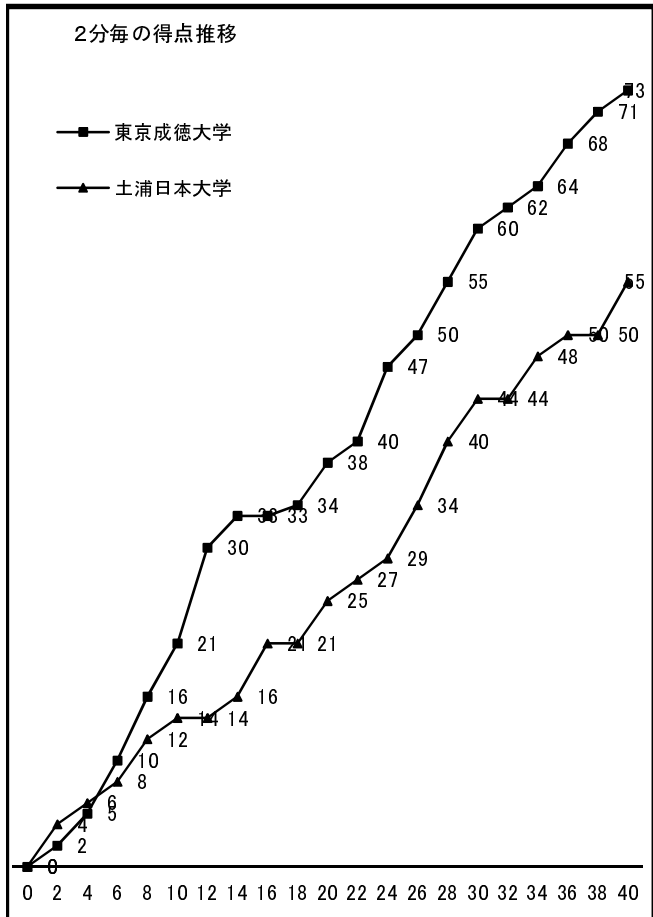

平成26年度 第25回 関東高等学校バスケットボール新人大会

女子1回戦		平成27年2月7日(土)		ALSOKぐんまアリーナ		大会1日目		Cコート		第4試合14:00~				
〈Aチーム〉			73						〈Bチーム〉					
東京成徳大学 (東京)			<table border="0"> <tr><td>21</td><td>-</td><td>14</td></tr> <tr><td>17</td><td>-</td><td>11</td></tr> <tr><td>22</td><td>-</td><td>19</td></tr> <tr><td>13</td><td>-</td><td>11</td></tr> <tr><td>-</td><td>-</td><td>-</td></tr> </table>						55			土浦日本大学 (茨城)		
主審		吉田		副審		中島								

S	NO	氏名	得点	3P	2P	FT	Foul
	4	巻島 千夏					
○	5	沼田 稚菜	4		1	2	1
◎	6	松本 まさみ	13	2	2	3	1
◎	7	菅野 恵	11		4	3	2
◎	8	澤田 萌	10	1	3	1	1
◎	9	青菅 芙汰巴	15		7	1	1
○	10	渡辺 真央	8		4		
○	11	津野 文香	2		1		2
	12	米山 千尋					
	13	長南 ことの					
○	14	植松 莉佳	4		2		2
◎	15	神崎 璃生	1			1	
	16	田辺 愛実					
○	17	坂牧 祐里					
○	18	濱西 七海	5	1		2	2
コーチ			遠香 周平				
			73	4	24	13	12

S	NO	氏名	得点	3P	2P	FT	Foul
◎	4	柴山 紗耶	19	3	5		2
◎	5	鴨志田 葵	6		3		4
○	6	大久保 歩佳	2		1		3
◎	7	長澤 歩未	14		6	2	5
◎	8	橋場 浄香	8		3	2	5
○	9	青木 真優	4		1	2	2
◎	10	福元 花菜	2		1		3
○	11	赤荻 里菜子					
	12	鈴木 結芽					
	13	宮内 ころろ					
	14	稲川 菜保					
○	15	金丸 未保					
	16	平塚 萌々花					
	17	佐藤 杏奈					
	18	篠塚 凜					
コーチ			三須 由雄				
			55	3	20	6	24

◎:スターター ○:出場 3P:3点シュート(本数) 2P:2点シュート(本数) FT:フリースロー(本数) Foul:パーソナルファウル

Time out A (分)					
Time out B (分)	12	18	34		

戦評 | 記入者: 亀井 紫布里

両者ともにマンツーマンディフェンスでスタート。互いに激しく守り合う中、東京成徳はスクリーンプレイを活かして#6松本を中心に着実に得点を重ねる。対する土浦日大は#4柴山のジャンプシュートや#7長澤の個人技で応戦するもなかなか得点を伸ばすことができない。徐々に点差が広がる。第2P残り2分、土浦日大は1-2-2ゾーンプレスからの2-3ゾーンにディフェンスを変え、転機を図ろうとする。しかし東京成徳は慌てることなく攻め、13点リードで前半を折り返す。

第3P、東京成徳のディフェンスがさらに激しくなる。土浦日大のミスを誘い、速い展開から#8澤田、#9青菅らが次々と得点し18点差をつける。その後、東京成徳はスターターを休ませベンチメンバーを起用するも、コートに出た選手一人一人が自分の仕事を果たし土浦日大の追撃を許さない。土浦日大も最後までボールを追いかける健闘を見せるも、選手層の厚さを誇る東京成徳が73-55で勝利し、二回戦進出を決めた。