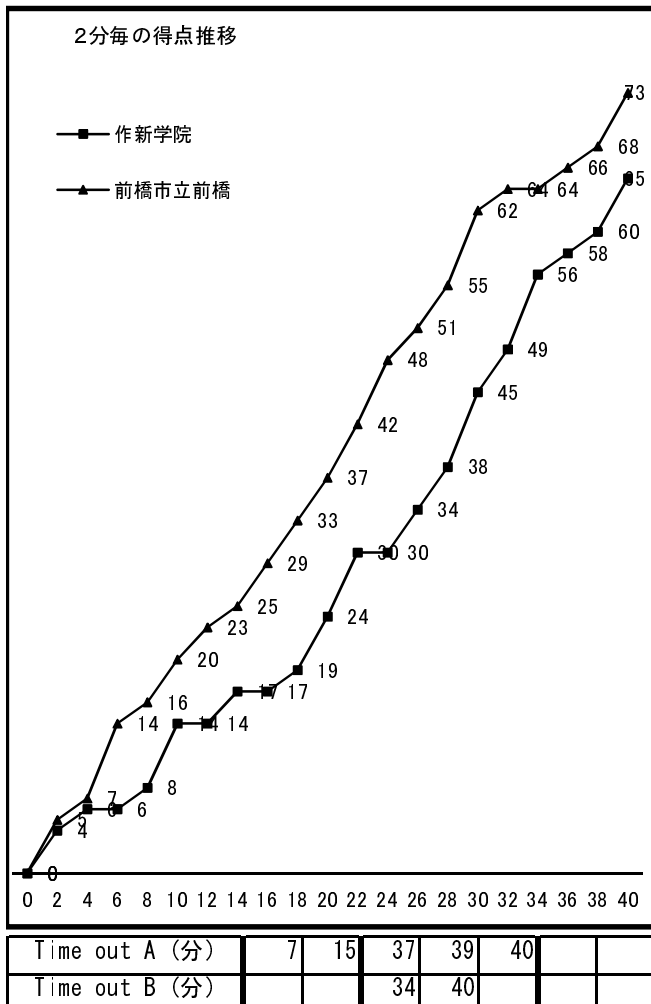

平成26年度 第25回 関東高等学校バスケットボール新人大会

女子1回戦 平成27年2月7日(土) ALSOKぐんまアリーナ 大会1日目 Dコート 第4試合 14:00~		
〈Aチーム〉 作新学院 (栃木)	65 <table style="display: inline-table; vertical-align: middle; margin: 0 10px;"> <tr><td style="font-size: 3em;">{</td></tr> <tr><td style="text-align: center;">14 - 20</td></tr> <tr><td style="text-align: center;">10 - 17</td></tr> <tr><td style="text-align: center;">21 - 25</td></tr> <tr><td style="text-align: center;">20 - 11</td></tr> <tr><td style="font-size: 3em;">}</td></tr> </table> 73	〈Bチーム〉 前橋市立前橋 (群馬)
主審 平	副審 仙波	

S	NO	氏名	得点	3P	2P	FT	Foul
◎	4	山崎 愛里	17		8	1	3
◎	5	吉原 捺紀	10		5		5
◎	6	渡邊 真美	4		2		4
	7	安納 千里					
	8	石田 まな					
	9	寺内 未来					
	10	上林 彩夏					
	11	江連 葉					
◎	12	加藤 花苗	12		6		4
◎	13	中野 理子	22	4	5		4
○	14	高濱 彩翔					1
○	15	小嶋 愛望					
○	16	橋本 美香					1
	17	横山 真希					
	18	高畠 彩衣					
コーチ		渡邊 明美	/	/	/	/	
			65	4	26	1	22

S	NO	氏名	得点	3P	2P	FT	Foul
◎	4	塚原 さくら	13	3	2		
◎	5	森田 恵	12		6		1
◎	6	鈴木 亜美	5		2	1	4
◎	7	渡辺 あみ	17		6	5	
	8	奥泉 芽衣					
○	9	新井 幸奈					
○	10	小野 明日香	2		1		1
◎	11	佐々木 芽衣	4		1	2	
○	12	松浦 涼夏	20	1	8	1	1
	13	天海 佑里香					
	14	木村 華咲					
	15	瀧澤 莉子					
	16	引田 真優					
	17						
	18						
コーチ		平田 剛久	/	/	/	/	
			73	4	26	9	7

◎:スターター ○出場 3P:3点シュート(本数) 2P:2点シュート(本数) FT:フリースロー(本数) Foul:パーソナルファウル

戦評 記入者: 香林 あずさ

作新はハーフコートマンツーマン、対する市前橋はオールコートマンツーマンでスタート。

第1P、市前橋はリバウンドからの速攻や正確なミドルシュート、#4塚原の3Pシュートで確実に得点していく。対する作新はドライブインで果敢に攻め込むが、市前橋の高さに阻まれなかなか得点につながらない。第2P、市前橋は速い展開から作新のファウルを誘い、ゲームを優位に進める。対する作新はメンバー交代やタイムアウトで流れを変えようと試みるが、思うように加点できず、市前橋が13点リードで前半終了。第3P、作新が1-2-2ゾーンプレスを仕掛け連続得点で流れを引き寄せようとするが、市前橋もインサイドやアウトサイドを巧みに使い分け、落ち着いて加点していく。第4Pに入り、作新の1-2-2ゾーンプレスを崩しきれず焦りの見える市前橋は、作新に6点差まで詰め寄られる。さらに、作新#13中野の3Pシュートで点差を縮められ苦しい展開。しかし、市前橋#12松浦のドライブインで加点し、さらにバスケットカウントもしっかり決めて、最後まで粘る作新を市前橋が振り切り、73-65で2回戦進出を決めた。