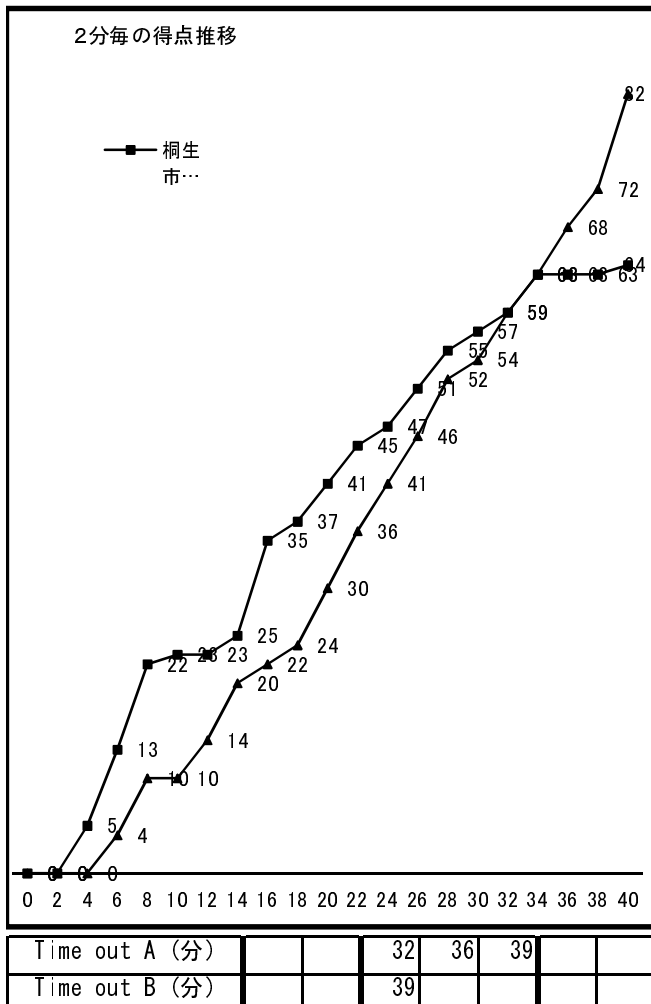

平成26年度 第25回 関東高等学校バスケットボール新人大会

女子2回戦 平成27年2月7日(土) ALSOKぐんまアリーナ 大会1日目 Dコート 第5試合 15:30~	
〈Aチーム〉 桐生市立商業 (群馬)	64 <table style="display: inline-table; vertical-align: middle;"> <tr><td>{</td><td>23</td><td>-</td><td>10</td></tr> <tr><td></td><td>18</td><td>-</td><td>20</td></tr> <tr><td></td><td>16</td><td>-</td><td>24</td></tr> <tr><td></td><td>7</td><td>-</td><td>28</td></tr> <tr><td></td><td>-</td><td>-</td><td>-</td></tr> </table> 82
	〈Bチーム〉 八雲学園 (東京)
主審 安富	副審 菅野

S	NO	氏名	得点	3P	2P	FT	Foul
◎	4	高瀬 愛莉	11		4	3	3
◎	5	金子 ひかり	16		7	2	2
	6	生方 穂乃香					
○	7	宇治川 愛	5		2	1	5
○	8	元井 杏奈					1
◎	9	武 日向	8		4		3
○	10	志塚 舞					
◎	11	原國 英海	1			1	1
○	12	米山 和佳					
○	13	郷 春花					
	14	荒井 沙弥					
	15	下田 真央					
	16	石橋 莉子					
◎	17	山野井 美優	23	2	8	1	3
	18						
コーチ	西條 佑治						
		64	2	25	8	18	

S	NO	氏名	得点	3P	2P	FT	Foul
◎	4	中島 彩	10		5		
○	5	佐藤 由璃果	24		9	6	3
◎	6	藤川 水紀	6		2	2	1
◎	7	吉田 舞衣	33		13	7	1
◎	8	金子 さくら					2
○	9	大江 凧紗					
○	10	桐川 美流					
◎	11	材津 愛海	7	1	1	2	4
○	12	押山 裕美子					
○	13	藤川 七海	2			2	
	14	渡部 亜矢					
	15	飯塚 夏那					
	16	相澤 奏音					
	17	杉山 瑠佳					
	18	石田 乃愛					
コーチ	高木 優子						
		82	1	30	19	11	

◎:スターター ○出場 3P:3点シュート(本数) 2P:2点シュート(本数) FT:フリースロー(本数) Foul:パーソナルファウル

戦評 記入者: 高草木 美咲

立ち上がり、両チームともにマンツーマンディフェンスでスタート。桐商は#5金子のドライブインとミドルシュートで流れをつかむ。対する八雲はゴール下で果敢に攻めるもシュートが決まらず、得点につなぐことができない。23-10桐商リードで第1ピリオド終了。第2P、八雲が#4中島のゴール下のシュートと#5佐藤のドライブインでリズムに乗り5点差とするが、桐商#17山野井のミドルシュートやドライブインでの連続得点により、桐商が再び点差を拡げる。41-30桐商リードのまま前半終了。後半、桐商は#4高瀬を起点にドライブインや合わせのプレイで攻撃を展開するが、#5佐藤と#7吉田のゴール下のシュートでリズムに乗った八雲に第4P残り8分、同点とされる。一進一退の攻防が続くが、残り5分、桐商の足が止まり、#11材津の3Pシュートで勢いに乗った八雲が一気に点差を拡げる。桐商はタイムアウトを取り、流れを断ち切ろうとするが、八雲の勢いは止まらない。高さを生かしたプレイで後半に大量得点した八雲が逆転勝利し、準決勝へ駒を進めた。