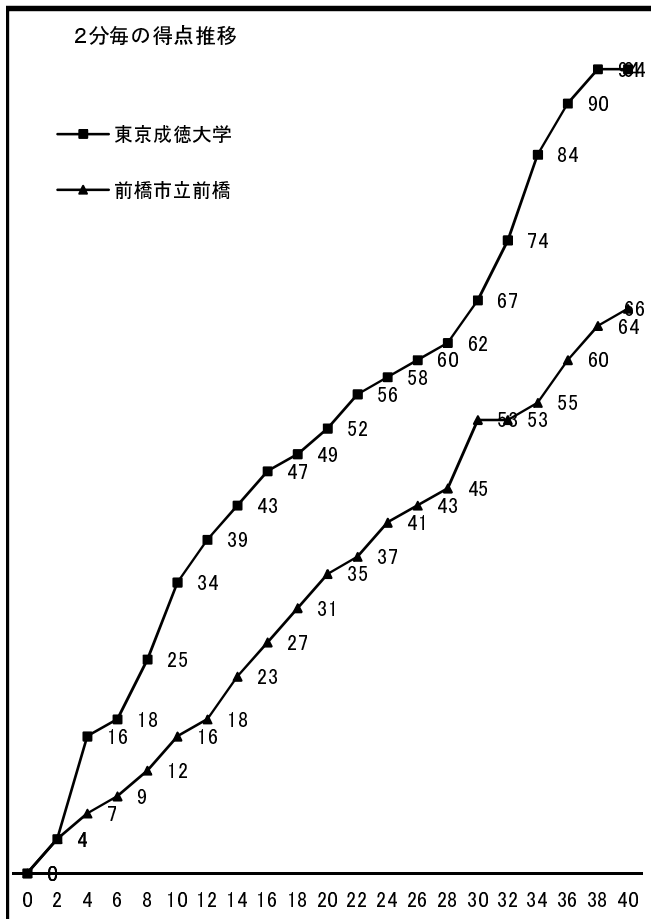

平成26年度 第25回 関東高等学校バスケットボール新人大会

女子2回戦		平成27年2月7日(土)		ALSOKぐんまアリーナ		大会1日目		Dコート		第6試合 17:00~	
〈Aチーム〉			<table border="0"> <tr> <td rowspan="5" style="font-size: 2em; vertical-align: middle;">94</td> <td rowspan="5" style="font-size: 4em; vertical-align: middle;">}</td> <td>34</td><td>-</td><td>16</td> </tr> <tr> <td>18</td><td>-</td><td>19</td> </tr> <tr> <td>15</td><td>-</td><td>18</td> </tr> <tr> <td>27</td><td>-</td><td>13</td> </tr> <tr> <td>-</td><td>-</td><td>-</td> </tr> </table>						〈Bチーム〉		
東京成徳大学			66						前橋市立前橋		
(東京)									(群馬)		
主審		小柳 幸子		副審		大川 尚					

S	NO	氏名	得点	3P	2P	FT	Foul
○	4	巻島 千夏	2		1		
○	5	沼田 稚菜	5		2	1	1
◎	6	松本 まさみ	11	1	3	2	1
◎	7	菅野 恵	3		1	1	1
◎	8	澤田 萌	18	2	6		3
◎	9	青菅 芙汰巴	21		10	1	3
○	10	渡辺 真央	2		1		
○	11	津野 文香					
○	12	米山 千尋					
○	13	長南 ことの	2		1		2
○	14	植松 莉佳	6		3		3
◎	15	神崎 璃生	13	2	2	3	
○	16	田辺 愛実					2
○	17	坂牧 祐里					
○	18	濱西 七海	9	1	3		1
コーチ			遠香 周平				
			92	6	33	8	17

S	NO	氏名	得点	3P	2P	FT	Foul
◎	4	塚原 さくら	20	2	7		2
◎	5	森田 恵	6		3		2
◎	6	鈴木 亜美	10		4	2	3
◎	7	渡辺 あみ	24	1	9	3	2
	8	奥泉 芽衣					
	9	新井 幸奈					
○	10	小野 明日香					
◎	11	佐々木 芽衣					
○	12	松浦 涼夏	6		1	4	
	13	天海 佑里香					
	14	木村 華咲					
	15	瀧澤 莉子					
	16	引田 真優					
	17						
	18						
コーチ			平田 剛久				
			66	3	24	9	9

◎:スターター ○出場 3P:3点シュート(本数) 2P:2点シュート(本数) FT:フリースロー(本数) Foul:パーソナルファウル

Time out A (分)					
Time out B (分)	4	20	26		

戦評 | 記入者: 石井 貴子

東京成徳はスタート、オールコートマンツーマンディフェンスで相手のミスを誘う。スクリーンプレイを中心とした市前橋のオフェンスの先を読み、パスコースを塞ぐとリバウンドからの速攻と、ドライブインからの合わせのプレイで得点を重ねる。東京成徳は、堅さの見える市前橋を突き放し、第1Pで34-16とリードした。対する市前橋は第2P、2-2-1ゾーンディフェンスで東京成徳の流れを断ち切り、#4塚原、#12松浦の積極的なオフェンスで得点し、1対1で得点リズムを取り戻す。ゾーンに対し、パスワークでノーマークを作る成徳は対応し始め、一進一退の攻防が続く。

52-35で前半を終えた市前橋は後半追い上げを図り、激しくシュートチェックに動き回すが、落ち着いたパス回しで確実にゴール下までボールを回され、東京成徳の得点を抑えきれない。

第4P、ゾーンディフェンスを徹底する市前橋に対し、東京成徳はオールコートディフェンスを仕掛け、正確なシュートでリードを駆け、94-66で準決勝に駒を進めた。