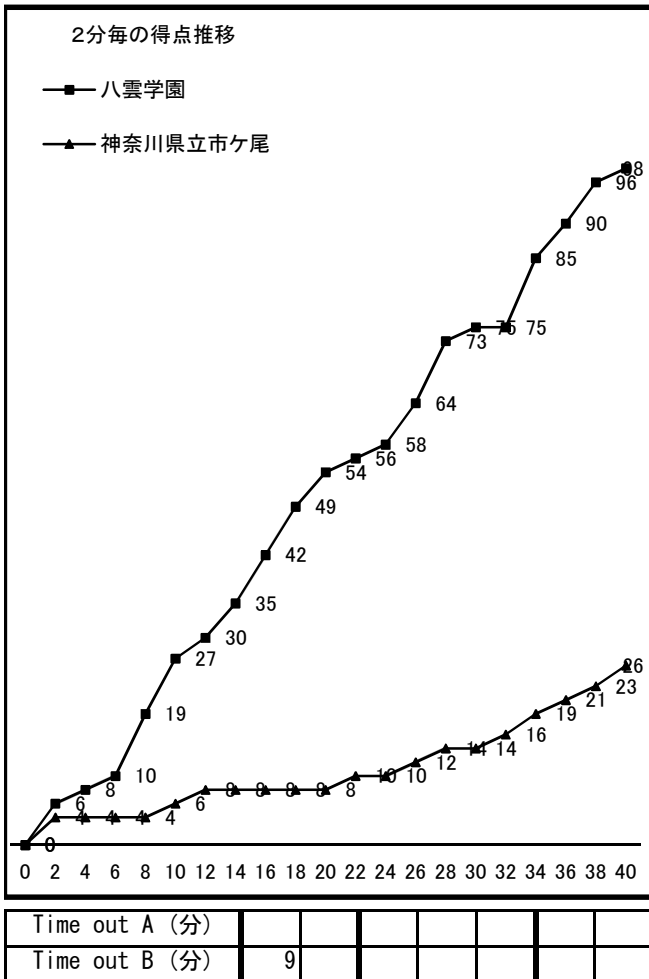

平成28年度 第70回 関東高等学校女子バスケットボール大会

Aブロック1回戦 平成28年6月4日(土)		高崎市浜川体育館		大会1日目 Aコート 第1試合9:00~	
<Aチーム> 八雲学園 (東京)	98	$\left. \begin{array}{l} 27 - 6 \\ 27 - 2 \\ 21 - 6 \\ 23 - 12 \\ - \end{array} \right\}$	26	<Bチーム> 神奈川県立市ヶ尾 (神奈川)	
主審 久保 あしみ		副審 飯塚 岳寛			

S	NO	氏名	得点	3P	2P	FT	Foul
◎	4	佐藤 由璃果	16	0	8	0	2
◎	5	奥山 理々嘉	8	0	4	0	0
◎	6	桐川 美流	3	1	0	0	0
◎	7	吉田 舞衣	17	3	4	0	2
○	8	大江 凜紗	10	2	2	0	0
○	9	金子 さくら	4	0	2	0	0
○	10	材津 愛海	7	1	2	0	1
○	11	押山 裕美子	2	0	1	0	0
○	12	渡部 亜矢	3	0	0	0	0
◎	13	佐藤 陽香	0	0	0	0	2
○	14	奥野 聖	11	1	3	2	0
○	15	小村 日夏理	10	2	2	0	1
○	16	太田 咲里	4	0	2	0	3
○	17	太田 清香	3	1	0	0	0
○	18	宮下 茉侑	0	0	0	0	2
コーチ 高木 優子							
			98	11	30	2	13

S	NO	氏名	得点	3P	2P	FT	Foul
◎	4	吉岡 美樹	3	0	1	1	2
◎	5	末次 礼奈	4	0	2	0	1
	6	小林 理央	0	0	0	0	0
	7	小澤 空	0	0	0	0	0
◎	8	島田 菜々	2	0	1	0	1
◎	9	青木 恵実	8	0	4	0	2
◎	10	小森 はる香	0	0	0	0	1
○	11	高野 莉奈	0	0	0	0	0
○	12	外山 奈央	7	0	3	1	1
○	13	梶川 亜美	2	0	1	0	0
○	14	尾崎 美歩	0	0	0	0	0
○	15	青井 美貴	0	0	0	0	0
	16	片瀬 ゆり					
	17	秋吉 瑠果					
	18	佐藤 瑠美菜					
コーチ 石川 一洋							
			26	0	12	2	8

◎:スターター ○出場 3P:3点シュート(本数) 2P:2点シュート(本数) FT:フリースロー(本数) Foul:パーソナルファウル

戦評 記入者: 斎藤 慶子

八雲学園#4・5・6・7・13 神奈川県立市ヶ尾 #4・5・8・9・10。

第1P両チームともにハーフコートマンツーマン。八雲はインサイドを中心に得点を重ねる。高さで有利な八雲のディフェンスに対し、市ヶ尾は攻めきれない。6分間無得点のまま、残り2分で市ヶ尾のタイムアウト。しかし、八雲の速攻が連続して決まり、27-6と八雲リードで第1P終了。

第2Pも八雲は#7吉田の3P、#8大江の連続スティールでリードを広げる。対する市ヶ尾はミドルシュート、3Pを試みるもシュートが決まらず、得点が伸びない。八雲がリードを広げ、後半戦へ続く。

第3P、八雲はターンオーバーからの速攻やリバウンドからのセカンドチャンスで得点を重ね、勢いは止まらない。対する市ヶ尾もドライブやローポストからインサイドに攻め込む。しかしシュートを決めきれず、得点が伸びない。75-14と八雲リードのまま第3P終了。

第4P、八雲は速攻や3Pで得点を重ねる。市ヶ尾も#12外山の連続得点で対抗するが98-26で試合終了。高さや3Pで終始ゲームの主導権を握った八雲学園がベスト8へ進出した。