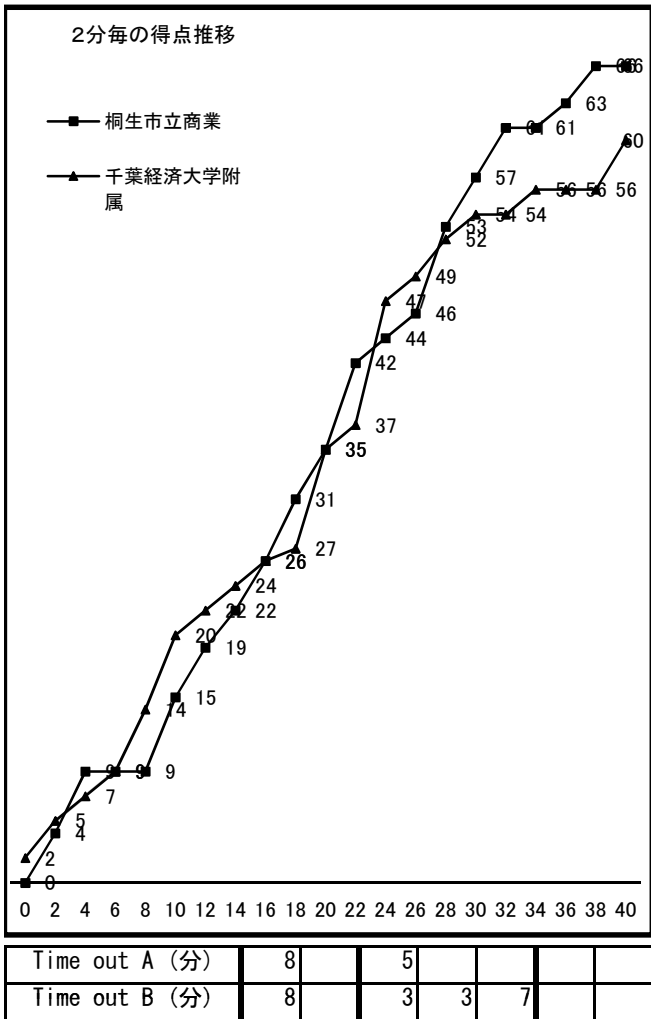

平成28年度 第70回 関東高等学校女子バスケットボール大会

Aブロック1回戦 平成28年6月4日(土)		高崎市浜川体育館		大会1日目 Aコート 第2試合 10:30~	
〈Aチーム〉		66		60	
桐生市立商業 (群馬)		$\left. \begin{array}{l} 15 - 20 \\ 20 - 15 \\ 22 - 19 \\ 9 - 6 \end{array} \right\}$		〈Bチーム〉 千葉経済大学附属 (千葉)	
主審 渡邊 整		副審 西村 明穂			

S	NO	氏名	得点	3P	2P	FT	Foul
◎	4	山野井 美優	33	1	11	8	2
○	5	生方 穂乃香	2	0	1	0	3
	6	高橋 希					
○	7	米山 和佳	0	0	0	0	0
◎	8	郷 春花	6	0	3	0	0
◎	9	原國 英海	7	0	2	3	0
◎	10	志塚 舞	0	0	0	0	2
◎	11	荒井 沙弥	7	1	1	2	1
○	12	石橋 莉子	0	0	0	0	0
○	13	砂川 莉緒奈	3	1	0	0	1
	14	中村 汐里					0
	15	山本 優華					
	16	滝沢 綾乃					
○	17	廣田 萌	8	0	4	4	1
	18	渡辺 由依					
コーチ		西條 佑治					
			66	3	22	17	10

S	NO	氏名	得点	3P	2P	FT	Foul
◎	4	秋元 文香	24	0	11	2	2
◎	5	小原 麻由	4	0	2	0	2
○	6	坂下 彩香	4	0	2	0	4
	7	村松 優					
○	8	千葉 彩音	0	0	0	0	0
◎	9	小澤 柚香	10	0	4	2	2
	10	菊地 花織					
○	11	中村 友海	4	0	1	2	2
◎	12	宮城 彩子	8	0	2	0	1
◎	13	大嶋 彩也乃	6	0	3	0	0
	14	土屋 沙織					
	15	佐久間 愛唯					
	16	清水 眞菜香					
	17	高橋 菜花					
	18	石井 輝					
コーチ		池端 直樹					
			60	0	25	6	13

◎:スターター ○出場 3P:3点シュート(本数) 2P:2点シュート(本数) FT:フリースロー(本数) Foul:パーソナルファウル

戦評 記入者: 町田 知之

第1P、両チームともにハーフコートマンツーマンでスタート。千経附は#4秋元のインサイドを中心に得点を重ねる。対して桐商は#17廣田の3P、#4山野井のドライブからの得点で食らいつくも速攻で点差を広げられる。15-20千経附の5点リードで第1P終了。

第2P序盤、桐商の#4、#11新井の連続得点で波に乗り逆転。たまた千経附はタイムアウト。タイムアウト後、千経附はインサイドを広げ#11中村、#12宮城のドライブを中心に得点。35-35で第2P終了。

第3P、千経附は桐商の厳しいディフェンスにシュートを決めきれず、#6坂下を投入。#4、#6のインサイドを中心に桐商のディフェンスを攻略していく。桐商も千経附の#4、#6のディフェンスを前に一瞬躊躇するが、#4のドライブからフリースローを誘い、食らいついていく。終了間際、#9がフリースローを決めると2-2-1のゾーンプレスを展開し逆転に成功。57-54と桐商の3点リードで第3Pを終了。

第4P、桐商はウィングからのスクリーンプレーで連続得点でリードを7点に広げる。千経附は#4、#6のクリーンを使ってアウトサイドを狙うも、リングに嫌われる。桐商が6点リードで逃げ切り、ベスト8を決めた。