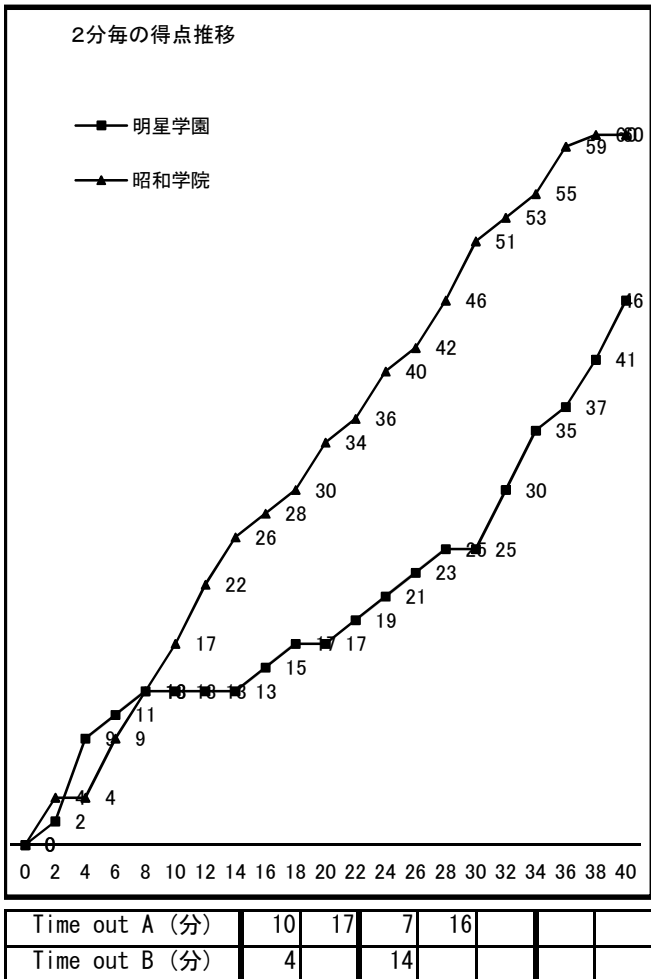

# 平成28年度 第70回 関東高等学校女子バスケットボール大会

Aブロック1回戦 平成28年6月4日(土)		高崎市浜川体育館		大会1日目 Aコート 第3試合12:00~	
〈Aチーム〉		46		〈Bチーム〉	
明星学園 (東京)		$\left. \begin{matrix} 13 & - & 17 \\ 4 & - & 17 \\ 8 & - & 17 \\ 21 & - & 9 \end{matrix} \right\}$		60	
				昭和学院 (千葉)	
主審 武藤 陽子		副審 小澤 朋克			

◎:スターター ○:出場 3P:3点シュート(本数) 2P:2点シュート(本数) FT:フリースロー(本数) Foul:パーソナルファウル

戦評 記入者:水上 光久

両チームマンツーマンディフェンスで始まったゲームは、昭和#6佐古が3Pシュートを決めれば、明星#6栗原が3Pシュートを入れ返し互角の立ち上がり。その後初戦の固さからか両チームとも得点が伸びない。第1P残り1分13-13から、昭和が連続得点でリードした。第2Pに入り、アウトサイドシュートの確率が上がり始めた昭和に対して、明星のシュートはリングに嫌われ、15-30と昭和がリードしたところで明星のセンター#7田川が4回目のファウルをしまい、明星タイムアウトを取る。明星はディフェンスのプレッシャーを増し、昭和のミスを誘うが、得点が伸びずに、ダブルスコアのまま前半終了。第3P明星は3-2ゾーンディフェンスに変えるが、高さに勝る昭和#8赤穂にインサイドプレイを封じられ、頼みのアウトサイドシュートが決まらず、じりじりと点差が広がる。23-44となったところで明星はタイムアウトを取り、流れを変えようとするが、昭和がリードを広げて第3P終了。第4P明星は、1-2-1-1プレスディフェンスでリズムをつかみ、35-55と点差が縮まったところで昭和がタイムアウトを取る。その後も明星ペースでゲームは進むが、追いつくには時間が足りず、46-60で昭和が勝利した。