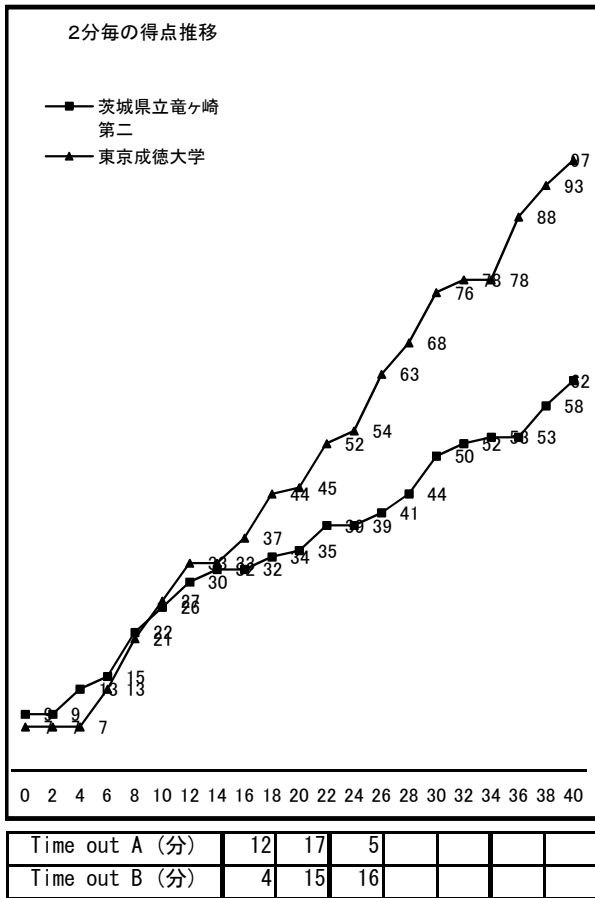

平成28年度 第70回 関東高等学校女子バスケットボール大会

Aブロック1回戦 平成28年6月4日(土)		高崎市浜川体育館		大会1日目 Aコート 第4試合13:30~	
〈Aチーム〉 茨城県立竜ヶ崎第二 (茨城)	62	$\left. \begin{array}{l} 26 - 27 \\ 9 - 18 \\ 15 - 31 \\ 12 - 21 \end{array} \right\}$	97	〈Bチーム〉 東京成徳大学 (東京)	
主審	大澤 尚樹	副審	武田理輝		

S	NO	氏名	得点	3P	2P	FT	Foul
	4	足立 華	2		1		
◎	5	駒組 花菜	15		5	5	3
○	6	足立 真帆	2			2	
○	7	近野 綾郁					
◎	8	本間 胡桃	10		5		1
○	9	長谷川 未佳	6		3		4
○	10	齊藤 未織	8		2	4	3
◎	11	板垣 哉也子	4		2		3
○	12	関根 楓	2		1		
○	13	横堀 早佑理					
◎	14	小泉 雛	6	1	1	1	2
◎	15	伊藤 みらの					5
○	16	山口 桃佳					
○	17	栗山 亜美					
○	18	市川 水晶	7	1		4	2
コーチ		宮田 宗典					
			62	2	20	16	23

S	NO	氏名	得点	3P	2P	FT	Foul
◎	4	小沼 康乃	7	1	2		4
○	5	坂牧 祐里	9		4	1	1
○	6	神崎 璃生	4		1	2	2
◎	7	菅野 恵	10		4	2	2
◎	8	濱西 七海	12	1	4	1	1
◎	9	植松 莉佳	20		8	4	1
◎	10	清水 智央	12		5	2	2
○	11	佐藤 理映	2		1		2
○	12	小笠原 彩香	5		2	1	2
○	13	平山 瞳海					2
○	14	五老 アミナ	2		1		1
○	15	木村 亜美	9	1	3		2
	16	佐藤 希	2		1		
	17	奥野 楓	3	1			
○	18	関根 志穂					1
コーチ		遠香 周平					
			97	4	36	13	23

◎:スターター ○出場 3P:3点シュート(本数) 2P:2点シュート(本数) FT:フリースロー(本数) Foul:パーソナルファウル

戦評 記入者: 鳥海 友見

成徳はハーフコートマンツーマン、竜ヶ崎二はオールコートマンツーマンでスタート。成徳は#4の3Pと#9のインサイドで先制するが、竜ヶ崎二はオールコートの激しいディフェンスからスティールを重ね#5・#9の速攻で残り6分には13対7とリードする。成徳は#9のインサイドや#8の速攻で残り3分には追い付く。長身選手を活かした攻撃を見せる成徳に対し、竜ヶ崎二は激しくメンバーを入れ替えて運動量豊富なディフェンスで勝負する。一進一退の攻防が続き第1Pは27対26で成徳が1点リードで終了する。

第2P成徳は#9のインサイド、#6のジャンプシュート、#15のドライブインで33対26とリードする。竜ヶ崎二も積極的にダブルチームに行きスティールからの速攻や#10のドライブインで応戦する。成徳が残り5分からディフェンスをオールコートのマンツーマンに変えると竜ヶ崎二はターンオーバーが重なる。44対32で成徳がリードして前半が終了する。

第3P両チームともオールコートマンツーマンでスタートする。成徳は#9のインサイドを中心に#8の3Pや#10の速攻で得点を重ねる。竜ヶ崎二はドライブインで仕掛けるが成徳の高さの前に得点が伸びない。76対50と成徳のリードがさらに広がり第3Pが終了する。

第4P成徳は控えメンバーにする。竜ヶ崎二も最後までチーム一丸となってオールコートマンツーマンでプレッシャーをかけてスティールを重ねるが点差を詰めることができず、97対62で成徳が1回戦を突破した。