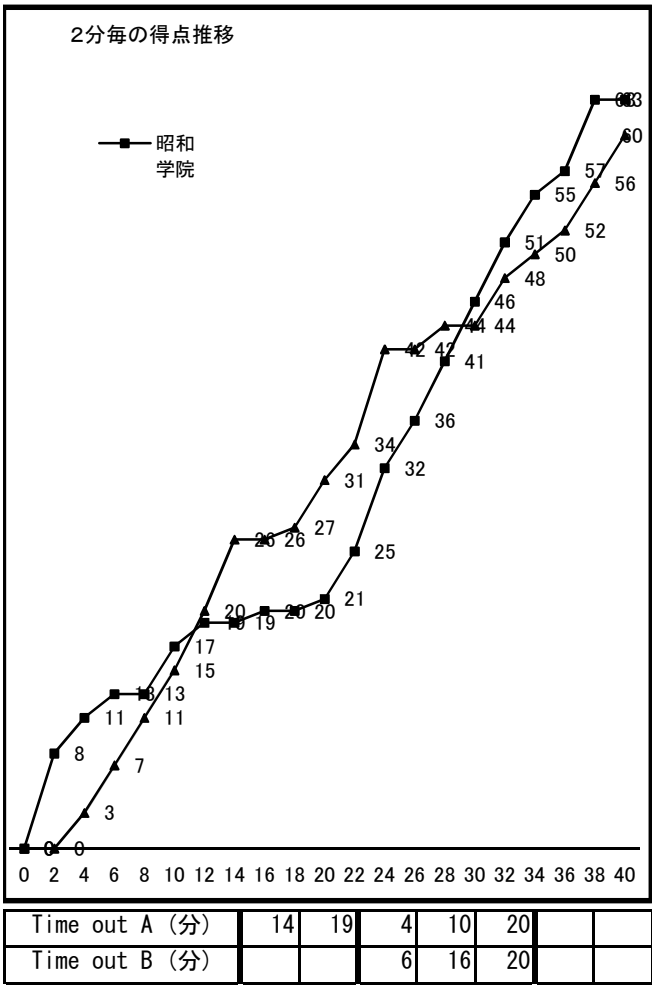

平成28年度 第70回 関東高等学校女子バスケットボール大会

Aブロック2回戦 平成28年6月4日(土) 高崎市浜川体育館 大会1日目 Aコート 第6試合 16:30~

〈Aチーム〉 昭和学院 (千葉)	63	$\left. \begin{array}{l} 17 \\ 4 \\ 25 \\ 17 \end{array} \right\} \begin{array}{l} - \\ - \\ - \\ - \end{array} \left. \begin{array}{l} 15 \\ 16 \\ 13 \\ 16 \end{array} \right\}$	60	〈Bチーム〉 埼玉栄 (埼玉)
--------------------------------	----	--	----	-------------------------------

主審 古畑 香子 副審 阿久沢尚茂

S	NO	氏名	得点	3P	2P	FT	Foul
	4	宮城 朋佳					
◎	5	大塩 菜々子	9	1	3	0	1
◎	6	佐古 愛	7	1	2	0	0
○	7	宗形 真李	11	1	4	0	4
◎	8	赤穂 ひまわり	27	1	10	4	0
	9	松本 堇					
○	10	山本 美空	1	0	0	1	0
◎	11	星 杏璃	6	0	3	0	3
◎	12	山下 詩織	2	0	1	0	1
	13	佐々木 清夏					
	14	石川 菊理					
	15	関 千尋					
	16	大竹 優香子					
	17	波多野 有沙					
	18	平野 尚					
コーチ		鈴木 親光					
			63	4	23	5	9

◎:スターター ○出場 3P:3点シュート(本数) 2P:2点シュート(本数) FT:フリースロー(本数) Foul:パーソナルファウル

戦評	記入者：水上 光久
----	-----------

両チームマンツーマンディフェンスで始まった試合は、高さに優位性のある昭和が#8赤穂、#12山下のインサイドプレイで得点し、栄のインサイドを封じてリズムをつかんだ。しかし栄は#4弘重、#17神山の3Pシュートで反撃し、第1Pは互角の戦いとなった。

第2Pに入り、栄はインサイドへのディフェンスの寄りを強くして、昭和のセンターに思ふようなプレイをさせず、栄#5梶原の3Pシュートで逆転。19-24となったところで昭和はタイムアウトを取り、ディフェンスを3-2ゾーンに変えた。栄はゾーンディフェンスを崩せずに得点を伸ばせないが、ディフェンスをがんばり、両チーム無得点の時間が続く。昭和がメンバーを変えてディフェンスをマンツーマンに戻すと、栄#13石川が得点し、21-31とリードを広げて前半終了。