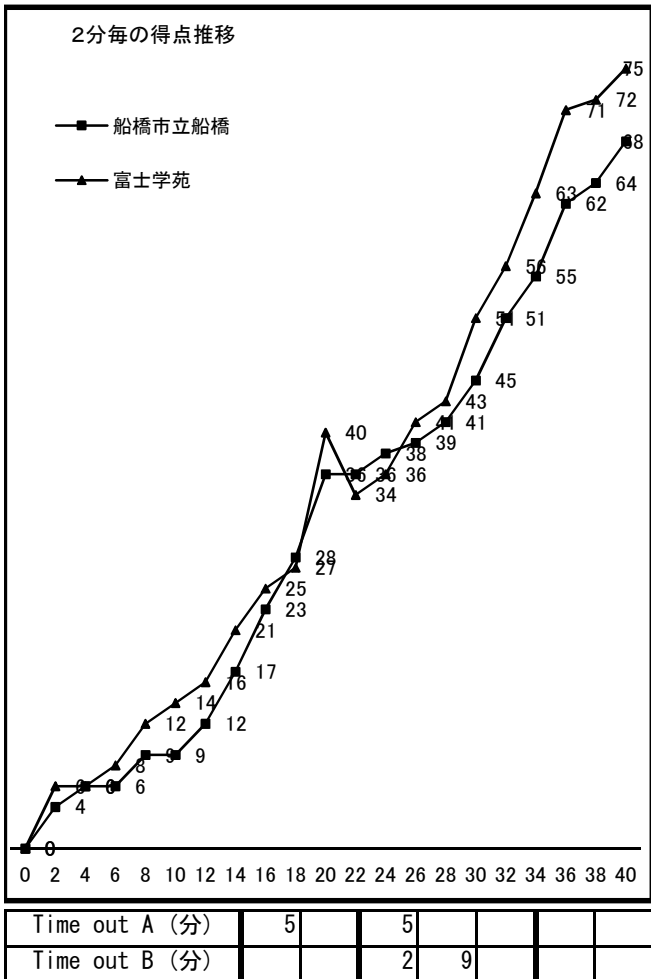

平成28年度 第70回 関東高等学校女子バスケットボール大会

Aブロック1回戦 平成28年6月4日(土)		高崎市浜川体育館		大会1日目 Bコート 第1試合9:00~	
<Aチーム> 船橋市立船橋 (千葉)	68	$\left. \begin{array}{l} 9 \\ 27 \\ 9 \\ 23 \end{array} \right\} \begin{array}{l} - \\ - \\ - \\ - \end{array} \left. \begin{array}{l} 14 \\ 16 \\ 21 \\ 24 \end{array} \right\}$	75	<Bチーム> 富士学苑 (山梨)	
主審 菊地 真吾		副審 渡邊 章吾			

S	NO	氏名	得点	3P	2P	FT	Foul
	4	福本 菜帆					
◎	5	伊藤 裕子	8	0	4	0	4
◎	6	高橋 萌	10	2	2	0	1
○	7	橋本 真祐香		0	0	0	0
○	8	麻生 明日香	3	0	0	3	1
○	9	岡本 恵実		0	0	0	1
	10	鈴木 莉緒					
	11	田中 琴巳					
	12	柳 綾花					
	13	塩川 琴音					
◎	14	小松 莉央	11	1	3	2	0
○	15	松本 渚	2	0	1	0	2
○	16	高橋 咲	23	4	5	1	1
◎	17	北越 春香	11	0	5	1	5
◎	18	高橋 琳香					
コーチ		高松 淳史					
			68	7	20	7	15

S	NO	氏名	得点	3P	2P	FT	Foul
○	4	渡邊 玲奈	2	0	1	0	0
◎	5	戸澤 有美香	21	0	8	5	3
○	6	船津 七海	6	0	2	2	0
◎	7	今井 美沙樹	10	0	4	2	1
◎	8	別所 優香	13	0	5	3	2
◎	9	三枝 歩美	10	0	5	0	1
◎	10	菅野 奈月	8	0	4	0	4
	11	堀内 あやみ					
	12	森 一樹					
	13	岩村 芽吹					
	14	有野 南					
○	15	佐藤 桃子	1	0	0	1	0
	16	広瀬 雪					
	17	山内 佳鈴					
○	18	菅野 沙月	4	0	2	0	0
コーチ		小野 利晴					
			75	0	31	13	11

◎:スターター ○出場 3P:3点シュート(本数) 2P:2点シュート(本数) FT:フリースロー(本数) Foul:パーソナルファウル

戦評 記入者: 太田幸治

市立船橋#5・6・14・15・17 富士学苑#5・7・8・9・10 第1P、両チームともにハーフコートマンツーマンでスタート。初得点は市船の#17北越のリバウンドシュート。一方富士学苑は積極的にドライブインインサイドを攻め#8別所がファウルをもらいフリースローをもらい追いつく。富士学苑はスクリーンプレーを利用しインサイドを攻めるがリングに嫌われなかなか得点が伸びない。一方市船もアウトサイド。ドライブインと攻めるが両チーム共得点が伸びず1P終了時点で9-14富士学苑点リード。

第2P、両チームともに厳しいディフェンスとなり、市船#5伊藤が速攻で追いつくも富士学苑#6船津の3Pで再びリード、4分過ぎに市船タイムアウト21-17富士学苑4点リード。残り時間4分市船はオールコートディフェンスに切り替え相手のミス突き23-23同点に追いつき終了間際、市船#16高橋の打った3Pが決まり前半を終了した時点で36-30市船6点リードで前半終了。

第3Pが始まり富士学苑はインサイドを攻め残り3分40秒過ぎに41-41追いつく、51-45と6点富士学苑リードで終了。

第4P、富士学苑は#5戸澤のドライブインジャンプシュート、#7今井、#9三枝のインサイドで得点を伸ばし突き放す。市船も激しいディフェンスから#17北越、#16高橋の速攻で巻き返しを図るが、富士学苑が追撃を許さず68-75で富士学苑がベスト8へ進出。