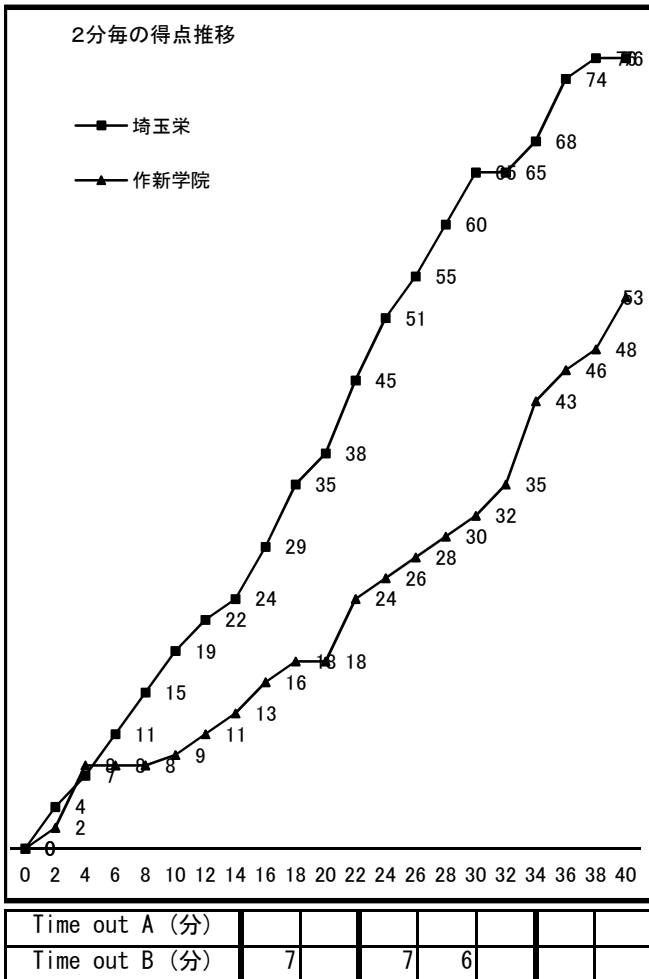

平成28年度 第70回 関東高等学校女子バスケットボール大会

Aブロック1回戦 平成28年6月4日(土)		高崎市浜川体育館		大会1日目 Bコート 第3試合 12:00~	
〈Aチーム〉		76		53	
埼玉栄 (埼玉)		$\left. \begin{matrix} 19 & - & 9 \\ 19 & - & 9 \\ 27 & - & 14 \\ 11 & - & 21 \end{matrix} \right\}$		〈Bチーム〉 作新学院 (栃木)	
主審 佐藤 弘之		副審 関口 兼弘			

S	NO	氏名	得点	3P	2P	FT	Foul
◎	4	弘重 綾野	17	5	1	0	0
◎	5	梶原 理奈	20	2	6	2	1
○	6	野口 ブルーナ	6	0	3	0	1
◎	7	吉田 有花	5	1	1	0	2
○	8	上澤 瑛	0	0	0	0	0
○	9	木村 萌花	2	0	1	0	0
○	10	中島 伶那	0	0	0	0	0
○	11	矢部 鈴奈	0	0	0	0	0
	12	加賀谷 すみれ					
◎	13	石川 愛	9	0	4	1	4
	14	田中 夢希乃					
○	15	大和 千夏	3	0	1	1	0
○	16	高橋 理佐	10	0	5	0	1
◎	17	神山 夢来	4	0	2	0	0
○	18	伊藤 澄華	0	0	0	0	0
コーチ 一ノ瀬 和之							
			76	8	24	4	9

S	NO	氏名	得点	3P	2P	FT	Foul
◎	4	加藤 花苗	16	0	8	0	2
◎	5	高濱 彩翔	10	0	5	0	3
◎	6	中野 理子	14	2	3	2	1
○	7	橋本 美香	0	0	0	0	0
	8	和氣 咲蘭					
	9	内山 彩子					
◎	10	丸山 美怜	6	0	3	0	4
○	11	江泉 綾佳	0	0	0	0	1
◎	12	須永 麻美	1	0	0	1	2
○	13	大内 結莉愛	6	2	0	0	1
	14	吉田 真由香					
	15	渡邊 愛美					
	16	小野 愛実					
	17	箱石 奈津実					
○	18	荒川 花音	0	0	0	0	1
コーチ 渡邊 明美							
			53	4	19	3	15

◎:スターター ○出場 3P:3点シュート(本数) 2P:2点シュート(本数) FT:フリースロー(本数) Foul:パーソナルファウル

戦評 記入者: 下山 裕大

両チームともハーフコートマンツーマンでゲームが始まる。作新学院のミドルシュートに対し、高さで勝る埼玉栄はインサイドへの合わせで得点を重ねる。第1P残り4分から速攻が出始めた埼玉栄が19-9とリードする展開となる。

第2P、作新学院はインサイドへのディフェンスを強め、簡単にペイントエリアを攻めさせない。対する埼玉栄は#5梶原、#4弘重が効果的に3Pを沈め、インサイドでは#6野口が体を張り反撃を寄せ付けない。作新学院は#4加藤が12得点するもなかなか得点が伸びない。

第3P、流れを変えたい作新学院はディフェンスを1-2-2ゾーンに変える。しかし埼玉栄は#4、#5、#7吉田が次々と3Pを決め、さらにリードを広げる。メンバーを入れ替えても高さが落ちない埼玉栄がゲームを支配していく。

第4P、意地を見せたい作新学院はオールコートマンツーマンプレスで激しくプレッシャーをかける。オフェンスでは#6中野の3Pシュートが決まり点差を詰めていくが、終始落ち着いてゲームを展開した埼玉栄が快勝した。