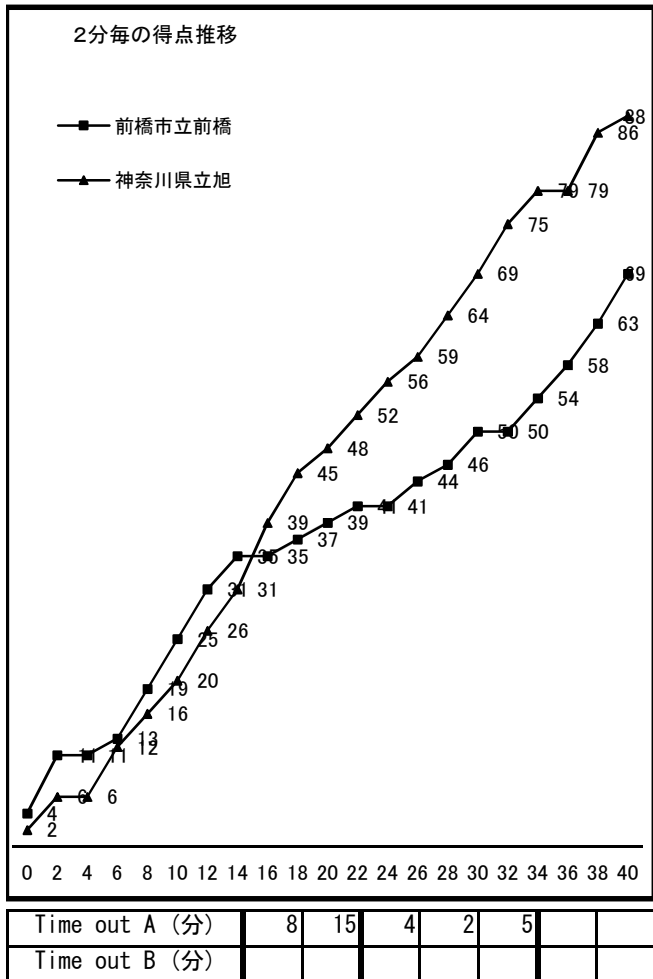

平成28年度 第70回 関東高等学校女子バスケットボール大会

平成28年6月4日(土)		高崎市浜川体育館		大会1日目 Bコート 第4試合 13:30~	
〈Aチーム〉		69		〈Bチーム〉	
前橋市立前橋 (群馬)		25 - 20 14 - 28 11 - 21 19 - 19 -		神奈川県立旭 (神奈川)	
主審 小柳 幸子		副審 筱崎 麻衣子			

S	NO	氏名	得点	3P	2P	FT	Foul
◎	4	佐々木 芽衣	2	0	1	0	1
◎	5	松浦 涼夏	2	0	1	0	0
◎	6	大川 菜々子	19	0	8	3	2
	7	天海 佑利香	0	0	0	0	0
◎	8	秋山 真緩	15	3	3	0	3
○	9	瀧澤 莉子	0	0	0	0	1
○	10	青木 桜花	3	0	1	1	1
	11	木村 華咲	0	0	0	0	0
◎	12	高橋 芹菜	15	2	4	1	4
○	13	原田 紗佳瑛	9	1	2	2	0
	14	間瀬 未来	0	0	0	0	0
○	15	秋山 桃葉	2	0	1	0	1
○	16	星野 真里	0	0	0	0	0
○	17	横田 楓	2	0	0	2	2
	18	小林 梨華	0	0	0	0	0
コーチ		平田 剛久					
			69	6	21	9	15

S	NO	氏名	得点	3P	2P	FT	Foul
◎	4	菊地 真琴	11	1	3	2	2
◎	5	安彦 かすみ	5	1	0	2	1
○	6	片野 真里亜	3	1	0	0	0
◎	7	楠本 唯奈	7	0	2	3	1
◎	8	熊谷 日穂	12	0	6	0	1
○	9	平野 彩音	19	0	9	1	1
○	10	滝浦 真琴	5	1	1	0	2
○	11	前川 奈那実	4	0	1	2	2
○	12	澁谷 優里	10	2	1	2	2
○	13	井上 梨沙	0	0	0	0	0
○	14	井上 絢音	0	0	0	0	0
◎	15	富樫 ひなた	8	1	2	1	1
○	16	高橋 光	4	0	1	2	1
○	17	浜屋 菜奈	0	0	0	0	0
○	18	中山 未来	0	0	0	0	0
コーチ		講武 達雄					
			88	7	26	15	14

◎:スターター ○出場 3P:3点シュート(本数) 2P:2点シュート(本数) FT:フリースロー(本数) Foul:パーソナルファウル

戦評 記入者: 小代 脩太

両チームマンツーマンのディフェンスで試合開始。第1P前市#4佐々木がレイアップシュートで得点しすると、すぐさま旭#8熊谷のレイアップシュートで取り返す速い展開の試合となった。しかし互いに固いディフェンスによりシュートミスが続き、一進一退の攻防が続い、16-16で前市がタイムアウト後、スクリーンプレイから#12高橋の3Pなどでリズムをつかみ、25-20で第1P終了。

第2Pが始まって前市はいいリズムのまま試合を展開。2分を経過すると旭のシュートが決まり始め、流れが旭に傾き始めたところで前市#6大川が連続してシュートを沈めて両者譲らず、6分経過したところで旭#4菊地が3Pやスティールからのレイアップシュートで35-36と逆転した。さらに旭は固いディフェンスで前市のターンオーバーを誘い、39-48で前半を終了。

第3Pは一進一退の攻防が続いたが、旭#10滝浦のバスケットボールカウントなどで徐々に差を広げる。さらに旭はプレッシャーをかける激しいディフェンスで前市のターンオーバーを誘い、有利に試合を展開させる。旭がさらに11点リードを広げ50-69で第3P終了。

第4Pは旭が開始早々からスティールからのレイアップシュートで、さらに点差を広げた。前市も#6大川と#13原田を中心に反撃を続けるが、最後までディフェンスの手を緩めずに速い試合展開をし続けた旭が69-80で勝利した。