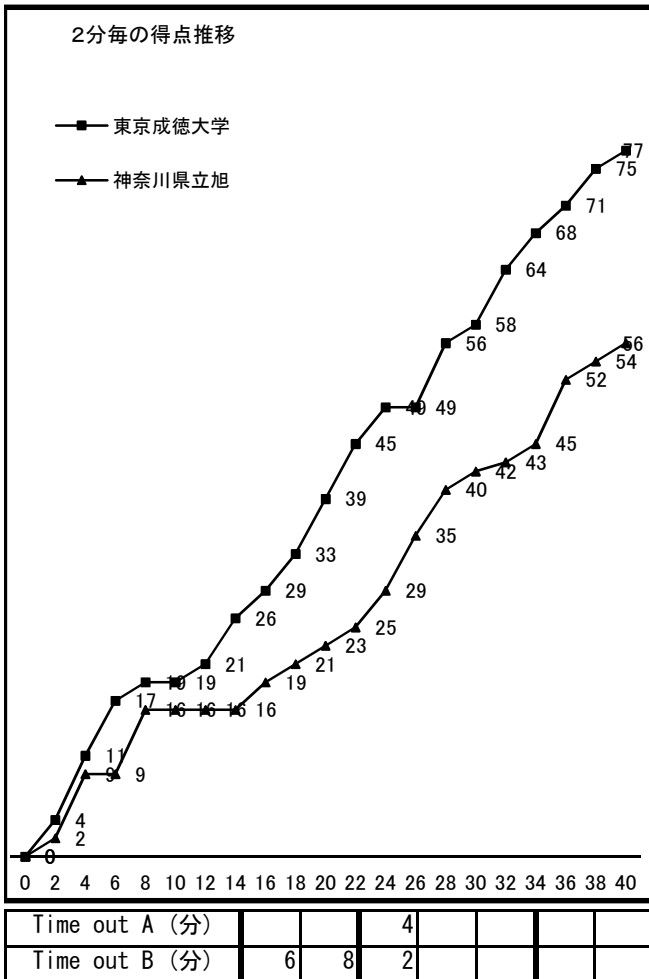

平成28年度 第70回 関東高等学校女子バスケットボール大会

Aブロック2回戦 平成28年6月4日(土)		高崎市浜川体育館		大会1日目 Bコート 第6試合16:30~	
〈Aチーム〉 東京成徳大学 (東京)	77	$\left. \begin{array}{r} 19 - 16 \\ 20 - 7 \\ 19 - 19 \\ 19 - 14 \\ - \end{array} \right\}$	56	〈Bチーム〉 神奈川県立旭 (神奈川)	
主審	中島弘幸		副審	桑島汐織	

S	NO	氏名	得点	3P	2P	FT	Foul
◎	4	小沼 康乃	7	0	3	1	0
○	5	坂牧 祐里	0	0	0	0	0
○	6	神崎 璃生	2	0	1	0	0
◎	7	菅野 恵	10	0	4	2	2
◎	8	濱西 七海	2	0	1	0	0
◎	9	植松 莉佳	16	0	7	2	1
◎	10	清水 智央	17	0	8	1	3
○	11	佐藤 理映	0	0	0	0	1
○	12	小笠原 彩香	8	0	4	0	0
○	13	平山 瞳海	2	0	1	0	1
○	14	五老 アミナ	10	0	5	0	1
○	15	木村 亜美	3	0	0	3	2
	16	佐藤 希	0	0	0	0	0
	17	奥野 楓	0	0	0	0	0
	18	関根 志穂	0	0	0	0	0
コーチ		遠香 周平					
			77	0	34	9	11

S	NO	氏名	得点	3P	2P	FT	Foul
◎	4	菊地 真琴	12	2	3	0	3
◎	5	安彦 かすみ	11	1	4	0	1
○	6	片野 真里亜	0	0	0	0	0
◎	7	楠本 唯奈	3	0	1	1	1
◎	8	熊谷 日穂	10	0	5	0	1
○	9	平野 彩音	7	0	3	1	1
	10	滝浦 真琴	0	0	0	0	0
	11	前川 奈那実	0	0	0	0	0
○	12	澁谷 優里	11	0	4	3	0
	13	井上 梨沙	0	0	0	0	0
	14	井上 絢音	0	0	0	0	0
◎	15	富樫 ひなた	2	0	1	0	2
	16	高橋 光	0	0	0	0	0
	17	浜屋 菜奈	0	0	0	0	0
	18	中山 未来	0	0	0	0	0
コーチ		講武 達雄					
			56	3	21	5	9

◎:スターター ○出場 3P:3点シュート(本数) 2P:2点シュート(本数) FT:フリースロー(本数) Foul:パーソナルファウル

戦評 記入者: 小代 脩太

両チームマンツーマンディフェンスで試合開始、東京成徳#9植松のレイアップシュート、対する旭は#5安彦の3Pなどで対抗し、4分経過して9-9と一進一退の攻防が続くが、東京成徳は激しいプレッシャーをかけ続け、#7菅野と#9植松のインサイドを中心に着実に得点を重ね、6分経過したところで17-9と点差を広げる。それに対し、旭#4菊地の3Pなどで対抗し、19-16で東京成徳が3点リードで第1P終了。

第2Pは両チーム激しいプレッシャーディフェンスの応酬で一進一退の試合展開となる。その後徐々に東京成徳が#15木村のフリースローや#10清水のドライブインで得点差を広げ、39-23で前半戦を折り返す。

第3Pは旭がオールコートマンツーマンで段々とリズムをつかみ、6分経過したところで点差を47-35まで縮める。しかし東京成徳は点差を縮めさせず、58-42で第3P終了。

第4Pは旭は#4菊地の3P、#5坂牧のドライブイン、オールコートマンツーマンで反撃し68-50と迫るも、東京成徳は最後まで追従を許さず、そのまま77-56で勝利した。