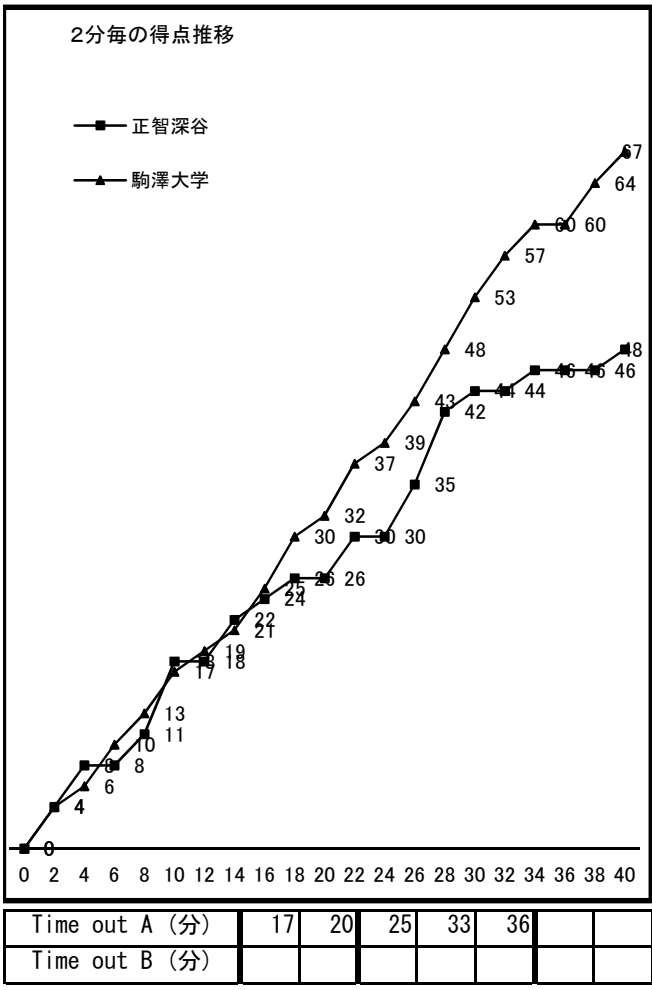

平成28年度 第70回 関東高等学校女子バスケットボール大会

Bブロック1回戦 平成28年6月4日(土) 高崎中央体育館 大会1日目 Cコート 第2試合 10:30~

<Aチーム>
 	
 正智深谷
 	
 (埼玉)
	48	{
		 18 - 17
		 8 - 15
		 18 - 21
		 4 - 14
		 -
		 }
			67	<Bチーム>
				
				 駒澤大学
				
				 (東京)

主審 高橋 伸次   副審 四方田 麻菜美

S	NO	氏名	得点	3P	2P	FT	Foul
◎	4	洲崎 志織	19	1	7	2	2
◎	5	出牛 南帆	4		1	2	4
◎	6	湯浅 帆乃果	2		1		4
◎	7	星 彩美					
◎	8	笹本 有紀	16	2	5		
○	9	山崎 詩歩	2		1		1
○	10	櫻井 美紅	5	1	1		2
	11	堀内 伶華					
	12	藤本 未祐					
	13	重野 寧々					
○	14	三枝 菜々					
	15	福島 帆奈美					
	16	真鍋 瑞希					
	17	齊藤 莉子					
	18	小林 杏菜					
コーチ		飯野 英利					
			48	4	16	4	13

S	NO	氏名	得点	3P	2P	FT	Foul
◎	4	古木 椰子	14		4	6	1
◎	5	中澤 実理	21		10	1	
	6	田邊 風香					
◎	7	工藤 菜々	23	4	5	1	4
○	8	佐々木 比奈子					1
○	9	小久保 邑泉	2			2	1
	10	尾崎 夏海					
	11	中村 日七乃					
◎	12	西山 沙也香	7	1	1	2	2
	13	押山 楓沙子					
◎	14	小原 沙稀					
○	15	玉置 胡桃					
○	16	一宮 樹音					
	17	巖 香音					
	18	高木 千里					
コーチ		川野 博子					
			67	5	20	12	9

◎:スターター ○出場 3P:3点シュート(本数) 2P:2点シュート(本数) FT:フリースロー(本数) Foul:パーソナルファウル

戦評   記入者: 赤石 和子

両者オールコートマンツーマンでスタート。第1P、両者ともに激しいディフェンスで相手のミスを誘い速攻を仕掛け、得点を重ねていく。両者譲らない一進一退の攻防が続く。

第2P、駒澤大学は#7工藤のドライブインや3Pで流れを掴むと、ディフェンスの激しさが増し、相手の得点を許さない。対する正智深谷はドライブインやインサイドでの攻撃を仕掛けようとするも、激しいディフェンスに阻まれ得点が伸びない。駒澤大学6点リードで前半終了。

第3P、駒澤大学は前半のリズムのまま、ディフェンスから流れを掴み攻撃を仕掛け続け、相手に流れを渡さない。対する正智深谷は#4州崎のインサイドを中心に得点を重ねていく。駒澤大学9点リードで最終Pへ。

第4P、駒澤大学はディフェンスの手を緩めず、ゲームを支配する。一方正智深谷は、ドライブインからインサイドへの合わせなどで攻撃しようとするも、得点を許されない。

終始走り続け、得点力の勝った駒澤大学が67-46で正智深谷を下し、2回戦へと駒を進めた。