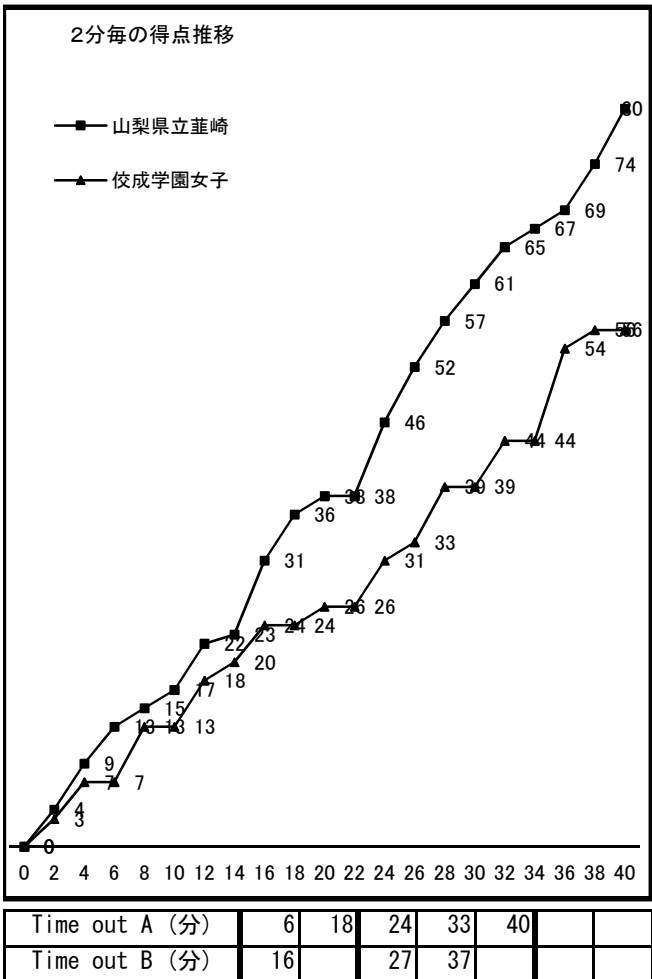

平成28年度 第70回 関東高等学校女子バスケットボール大会

Bブロック1回戦 平成28年6月4日(土) 高崎中央体育館 大会1日目 Cコート 第3試合 12:00~

〈Aチーム〉	80	$\left. \begin{array}{l} 17 - 13 \\ 21 - 13 \\ 23 - 13 \\ 19 - 17 \\ - \end{array} \right\}$	56	〈Bチーム〉
山梨県立韮崎 (山梨)				佼成学園女子 (東京)

主審 中川 純一 副審 加藤 涼子

S	NO	氏名	得点	3P	2P	FT	Foul
◎	4	長田 紘佳	2		1		2
	5	若林 実咲					
○	6	田中 留莉	7	1	2		4
◎	7	宮垣 里帆	8		4		
◎	8	石川 明日香	41		18	5	2
	9	仲沢 里佳					
◎	10	古屋 志帆	12	1	4	1	2
	11	功刀 憂珠					
	12	高橋 なつき					
	13	平山 寧々					
	14	森本 あかり					
◎	15	山口 あすか	2		1		2
○	16	小坂 彩乃	8		3	2	2
○	17	杉本 亜友華					
	18	伊藤 ゆき菜					
コーチ 逆瀬川 慶文							
			80	2	33	8	14

S	NO	氏名	得点	3P	2P	FT	Foul
◎	4	安居 日奈子	3	1			3
	5	川村 莉央					
◎	6	二上 奈央	33	5	8	2	
◎	7	富樫 舞帆	4		2		1
◎	8	植益 夢希乃	4		2		5
◎	9	砂川 亜紀	12	4			1
	10	上田 朱音					
○	11	園部 早紀					4
	12	赤松 夏愛					
	13	網谷 萌夏					
	14	高野 祭					
	15	西山 郁乃					
	16	本野 歩美					
	17	前多 亜美					
	18	小森 安奈					
コーチ 結城 葉月							
			56	10	12	2	14

◎:スターター ○出場 3P:3点シュート(本数) 2P:2点シュート(本数) FT:フリースロー(本数) Foul:パーソナルファウル

戦評 記入者:石井 貴子

第1P、両者ハーフコートのマンツーマンディフェンスでスタート。韮崎は#8石川の高さとシュート力を活かし、インサイドで得点。一方、佼成女子は#6二上を中心に速い展開でドライブインと3Pで得点を狙う。韮崎の4点リードで第2Pへ。3Pを警戒した韮崎は、マンツーマンディフェンスを徹底し佼成女子の外角のシュートを止めるが、ミドルシュートを許す。リードを広げたい韮崎に対し、#8の得点を止めるためリング下をカバーする佼成女子だが、ファウルが重なり苦しい展開に。高さに苦しむ佼成女子はディフェンスで粘る韮崎にリードを広げられ38-26で後半に。第3P、ゾーンディフェンスで仕掛けた佼成女子に対して落ち着いたパス回しでインサイドシュートまで繋げる韮崎。流れは変わらないか見えたが、最終ピリオド、激しいディフェンスと3Pで追撃する佼成女子に、疲れの見える韮崎は集中力を欠く場面を見せる。しかしタイムアウト後、徹底したディフェンス力を見せ、終始リードした韮崎が粘る佼成女子に勝利した。