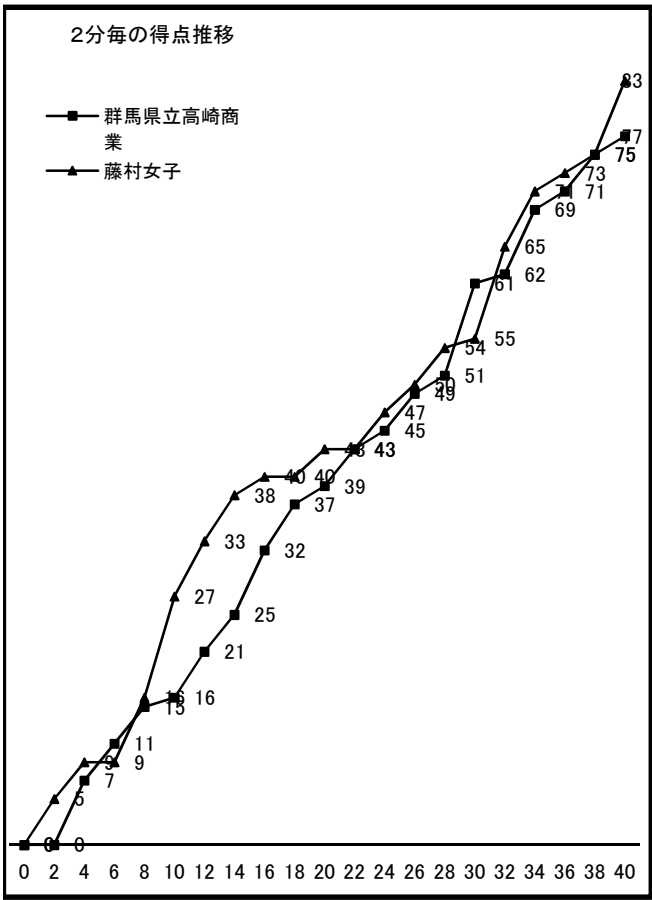

平成28年度 第70回 関東高等学校女子バスケットボール大会

Bブロック1回戦 平成28年6月4日(土) 高崎中央体育館 大会1日目 Cコート 第4試合 13:30~

〈Aチーム〉 群馬県立高崎商業 (群馬)	77	$\left. \begin{matrix} 16 & - & 27 \\ 23 & - & 16 \\ 16 & - & 18 \\ 22 & - & 22 \\ & - & \end{matrix} \right\}$	83	〈Bチーム〉 藤村女子 (東京)

主審 山岡 忠 副審 萱沼 美穂

S	NO	氏名	得点	3P	2P	FT	Foul
◎	4	中島 愛実	10	1	2	3	2
◎	5	松田 夏菜	16		7	2	4
◎	6	増村 花恋	10		5		2
○	7	川崎 凧沙					1
	8	林 泉涼					
	9	寺沢三菜美					
	10	大塚 彩奈					
◎	11	松本みなみ	11		5	1	3
◎	12	高橋 風香	6		3		1
	13	小鮎 未祐					
	14	木村 有花					
	15	相川 真優					
	16	宮部 黎					
○	17	高林 奈々	22	4	5		1
○	18	川上 芽衣	2		1		1
コーチ		長竹 潤					
			77	5	28	6	15

S	NO	氏名	得点	3P	2P	FT	Foul
◎	4	平井 律子	8	2	1		
◎	5	渡部 奎子	9		3	3	3
◎	6	福島 樹穂	37	1	15	4	1
	7	平井 沙季					
◎	8	岡部 愛美	5	1	1		4
○	9	伊藤 綾夏	3		1	1	
	10	日野原 奈央					
	11	石塚 真由					
	12	武藤 亜美					
○	13	山口 稔	4		2		
	14	花田 まゆら					
	15	中村 佳奈					
○	16	鈴木 梨愛	4		1	2	
◎	17	三矢 華菜	13		6	1	4
	18	原 歩夏					
コーチ		山下 章					
			83	4	30	11	12

◎:スターター ○出場 3P:3点シュート(本数) 2P:2点シュート(本数) FT:フリースロー(本数) Foul:パーソナルファウル

Time out A (分)	13	28	40			
Time out B (分)	20	33				

戦評 記入者: 小代 淳一

両チームともハーフコートマンツーマンでスタートする。両チームともアウトサイドからの攻撃を得意とし、一進一退の攻防が続く。残り3分で藤村女子はフルコート1-2-2ゾーンプレスから3-2ゾーンへと変化し、#6のスティールなどで点差を広げ、27対16藤村女子リードで第1ピリオドを終える。その後、高崎商は#17の活躍もあって点差を縮めるが、要所でゾーンプレスに掴まり、追い越せぬまま、45対39藤村女子リードで前半を終わる。第3ピリオドは、一進一退が続き、高崎商が61対55の6点差は変わらない。第4ピリオドに入り、高崎商#4の連続シュートが決まり、#17の3Pシュートで一旦逆転に成功する。ここから藤村女子#6が3連続シュートで再逆転し4点差に、その後高崎商が1点差まで迫るが、#6のシュートが決まり万事休す。83対77で藤村女子が2回戦に駒を進めた。高崎商は、イージーショットミスが致命的となった。藤村女子は#6がゲームをコントロールし、要所で得点を着実に決めることができた事が勝因である。ディフェンスを頑張り、最後まで好ゲームを展開した両チームに拍手を送りたい。