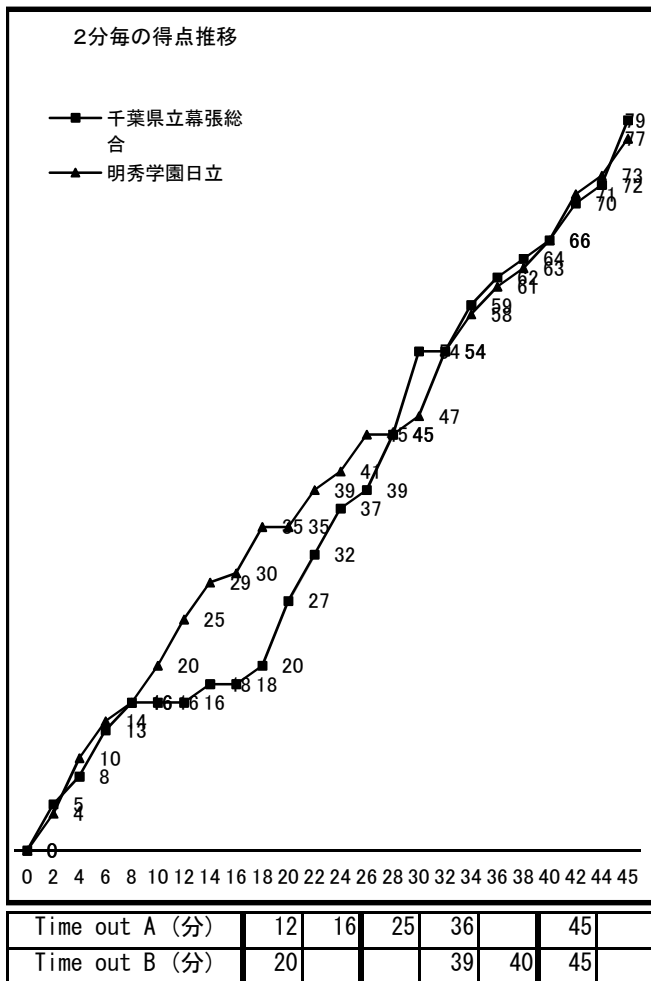

平成28年度 第70回 関東高等学校女子バスケットボール大会

Bブロック1回戦 平成28年6月4日(土)		高崎中央体育館	大会1日目	Dコート 第2試合 10:30~
〈Aチーム〉 千葉県立幕張総合 (千葉)	79	{ 16 - 20 11 - 15 27 - 12 12 - 19 13 - 11 }	77	〈Bチーム〉 明秀学園日立 (茨城)
主審	藤代 透	副審	古谷 香	

S	NO	氏名	得点	3P	2P	FT	Foul
◎	4	加藤 友佳	6		3		
◎	5	峰 明里					
○	6	小暮 千晶	20		10		2
◎	7	新井 すみれ	21	3	5	2	2
◎	8	西川 茉莉	15	3	3		3
◎	9	松岡 侑夏	3		1	1	
○	10	山口 実咲					
○	11	木下 亜紗美	14	4	1		1
	12	寺内 日向子					
	13	松永 陽菜					
○	14	小関 恵利奈					
	15	遠藤 悠加					
	16	横田 千帆子					
	17	高宮 彩夏					
	18	岩瀬 りん花					
コーチ		山口 彰彦					
			79	10	23	3	8

S	NO	氏名	得点	3P	2P	FT	Foul
◎	4	市川 知奈	22		11		2
◎	5	大川 星菜	4		2		1
○	6	瀧 優梨紗	4		2		2
◎	7	吉原 憂良	14	4	1		
○	8	矢島 里都	2	0	1	0	0
	9	坂本 里緒					
	10	佐藤 美紅					
○	11	岡山 美菜	5	1	1	0	1
	12	大堀 蘭夢					
◎	13	松本 璃奈	17	0	8	1	0
◎	14	田村 歩	9	0	4	1	3
	15	阿久津 実李					
	16	中野 理那					
	17	真栄城 亜由佳					
	18	野上 寧々					
コーチ		筑波 大					
			77	5	30	2	9

◎:スターター ○出場 3P:3点シュート(本数) 2P:2点シュート(本数) FT:フリースロー(本数) Foul:パーソナルファウル

戦評   記入者: 飯塚 美咲

両者ともにマンツーマンディフェンスでスタート。明秀はミドルシュートや合わせのプレイで得点するのに対し、幕総はスクリーンプレイとゴール下のシュートで加点する。20-16明秀リードで第1P終了。第2P、明秀は#7吉原、#14田村の3Pシュートとミドルシュートで流れを掴み、点差を離す。対する幕総は残り2分、ディフェンスを厳しくし、相手のミスを誘う。流れを掴みかけるも35-27明秀リードのまま前半終了。第3P、明秀は幕総の厳しいディフェンスに攻めあぐむ。幕総はプレッシャーディフェンスからの速攻、#7新井を中心としたパスワークによる合わせのシュート、#11木下の連続3Pシュートで逆転し、47-54幕総リードで第3P終了。第4P始め、明秀は#4市川と#7吉原の連続得点により、再び同点とする。両者譲らず一進一退の攻防が続き、延長戦へ。最終ピリオド、明秀は#4市川、#7吉原、#14田村の連続得点で離そうとする。対する幕総は#7新井のバスケットカウントで同点、#6木暮のゴール下のシュートで逆転し、77-79で試合終了。後半にディフェンスのとシュート力の強さをみせた幕総が接戦を制し、2回戦へと駒を進めた。