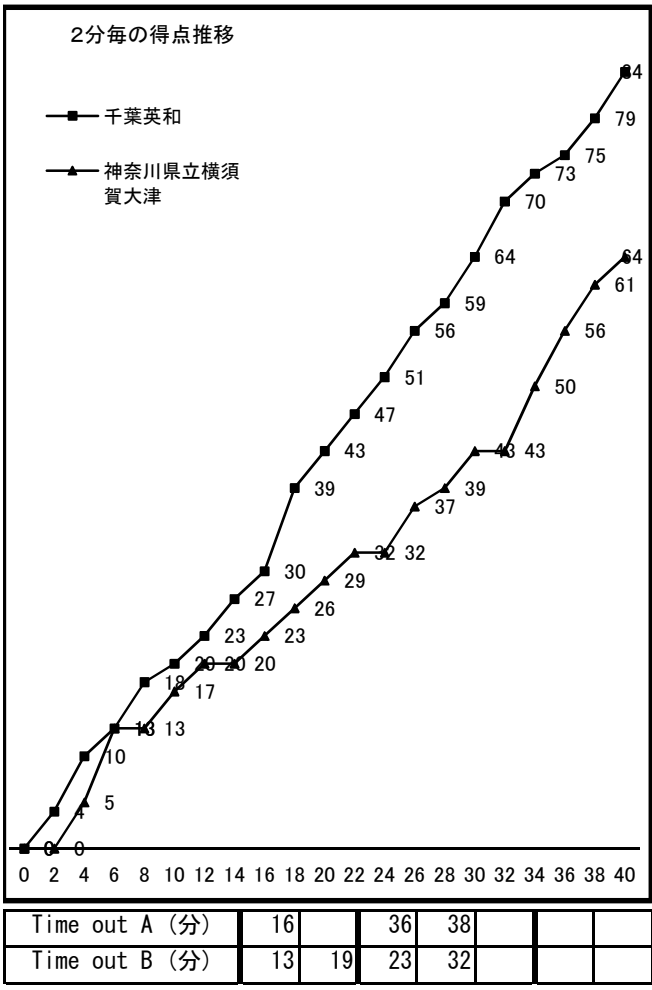

平成28年度 第70回 関東高等学校女子バスケットボール大会

Bブロック1回戦 平成28年6月4日(土) 高崎中央体育館 大会1日目 Dコート 第4試合 13:30~

〈Aチーム〉 千葉英和 (千葉)	84	$\left. \begin{array}{l} 20 - 17 \\ 23 - 12 \\ 21 - 14 \\ 20 - 21 \\ - \end{array} \right\}$	64	〈Bチーム〉 神奈川県立横須賀大津 (神奈川)

主審 蘭田 裕之 副審 萩原 篤志

S	NO	氏名	得点	3P	2P	FT	Foul
◎	4	小川 真希	9	1	2	2	
◎	5	便 志保	4		2		1
○	6	成田 梨央奈	5		2	1	2
◎	7	黒沼 里奈	12		4	4	
○	8	齋藤 美咲	3		1	1	2
○	9	時田 歩実					1
○	10	鶴岡 夏希	3	1			2
○	11	松本 夕璃	9	3			2
◎	12	伊藤 かれん	21	4	3	3	1
◎	13	前田 晴海	2		1		1
○	14	田村 美香	7	1	2		2
○	15	田中 るな	2		1		1
○	16	相馬 朱莉	3			3	
○	17	中野 杏香	1			1	
○	18	瀧本 夕貴	3		1	1	1
コーチ		森村 義和					
			84	10	19	16	16

S	NO	氏名	得点	3P	2P	FT	Foul
◎	4	深山 明優	29	7	4		3
◎	5	勢田 しおり	9	1	2	2	5
◎	6	平井 さくら	5	1		2	1
	7	漢城 七海					
○	8	小藤田 和希	5	1	1		2
◎	9	井街 菜奈	4		2		4
◎	10	和泉 花歩	4		1	2	2
○	11	本山 佳歩					1
○	12	和田 あかり	6	2			4
○	13	板尾 亜美	2		1		1
	14	岩崎 若菜					
	15	黒川 真由香					
	16	高尾 百香					
	17	徳江 心					
	18	門松 美緒					
コーチ		岡野 晃					
			64	12	11	6	23

◎:スターター ○出場 3P:3点シュート(本数) 2P:2点シュート(本数) FT:フリースロー(本数) Foul:パーソナルファウル

戦評 記入者:飯塚 美咲

英和は2-3ゾーンディフェンス、大津はマンツーマンディフェンスでスタート。英和はゴール下への合わせのプレイとドライブインで得点する。大津は英和の激しいディフェンスに対し、パス回しからの3Pシュート、ドライブインで加点する。20-17英和リードで第1P終了。第2P、英和は厳しいディフェンスからの速攻、#6成田を中心としたドライブインからの合わせのプレイで得点を重ねる。対する大津は残り4分、ディフェンスを3-2ゾーンに変えるが、英和の勢いを止めることができず、残り2分にタイムアウト。マンツーマンディフェンスに変えた英和に対し、果敢に攻めるも、43-29英和リードのまま前半終了。後半、英和は前半同様ドライブインからの合わせのシュートや3Pシュートで確実に得点を重ねる。対する大津も#4深山の3Pシュートと合わせのプレイで攻撃する。途中2-1-2ゾーンに変え、粘り強いディフェンスからの速攻で追い上げを図るも、84-64で試合終了。終始、激しいディフェンスを展開し、高い得点力をみせた英和が勝利し、2回戦へ駒を進めた。