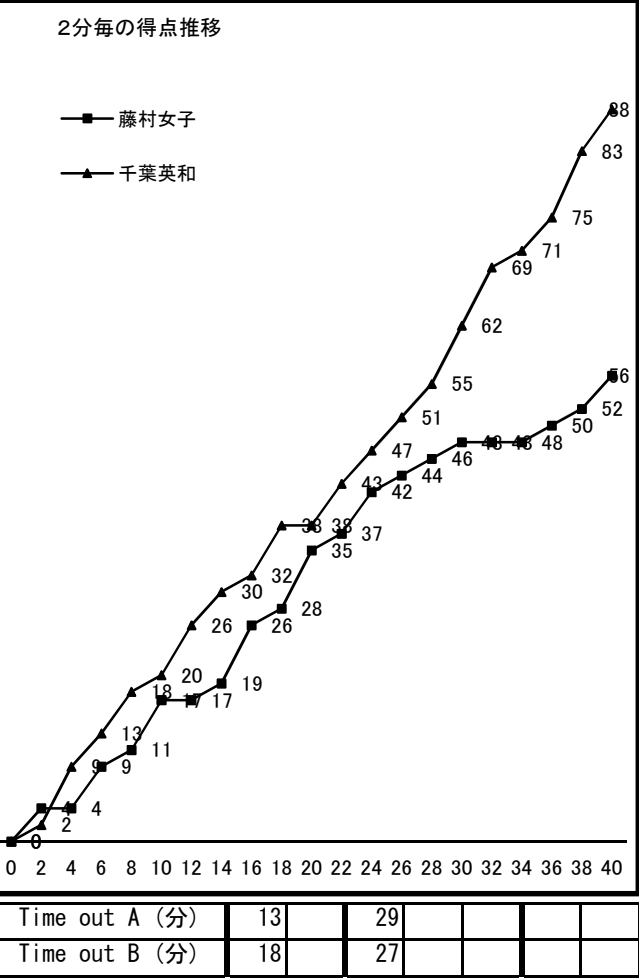

平成28年度 第70回 関東高等学校女子バスケットボール大会

Bブロック2回戦 平成28年6月4日(土) 高崎市中央体育館 大会1日目 Dコート 第6試合 16:30~

<Aチーム> 藤村女子 (東京)	56	$\left. \begin{array}{l} 17 - 20 \\ 18 - 18 \\ 13 - 24 \\ 8 - 26 \\ - \end{array} \right\}$	88	<Bチーム> 千葉英和 (千葉)

主審 竹澤 友美   副審 仙波 紀彦

S	NO	氏名	得点	3P	2P	FT	Foul
◎	4	平井 律子	9	3			1
◎	5	渡部 奎子	4		2		3
◎	6	福島 樹穂	19	2	6	1	3
○	7	平井 沙季					
◎	8	岡部 愛美	2		1		2
○	9	伊藤 綾夏					
○	10	日野原 奈央					1
○	11	石塚 真由					1
○	12	武藤 亜美	2		1		1
○	13	山口 稔	6		3		2
○	14	花田 まゆら	2		1		
○	15	中村 佳奈					
○	16	鈴木 梨愛	2		1		
◎	17	三矢 華菜	10		4	2	3
○	18	原 歩夏					
コーチ		山下 章	/	/	/	/	
			56	5	19	3	17

S	NO	氏名	得点	3P	2P	FT	Foul
◎	4	小川 真希	12	2	3		2
◎	5	便 志保	6		1	4	
○	6	成田 梨央奈	12		6		
◎	7	黒沼 里奈	7		2	3	4
○	8	齋藤 美咲	2		1		1
○	9	時田 歩実	1			1	1
○	10	鶴岡 夏希					1
○	11	松本 夕璃	3	1			
◎	12	伊藤 かれん	25	4	6	1	
◎	13	前田 晴海	12		6		2
○	14	田村 美香	2		1		
○	15	田中 るな	4		1	2	3
○	16	相馬 朱莉					
○	17	中野 杏香	2		1		
○	18	瀧本 夕貴					
コーチ		森村 義和	/	/	/	/	
			88	7	28	11	14

◎:スターター ○出場 3P:3点シュート(本数) 2P:2点シュート(本数) FT:フリースロー(本数) Foul:パーソナルファウル

戦評   記入者：石井 貴子

序盤、千葉英和は1-1-2-1から1-1-3ゾーンディフェンスを仕掛け、藤村女子のパスミス誘い、速攻から得点する。対する藤村女子はハーフコートマンツーマンの堅い守りで簡単には得点させず、均衡したゲームとなる。オールコートで当たり始めた藤村女子に対し、スピードを活かした攻撃で千葉英和が#4平井、#6福島、#12武藤の攻撃を中心に得点。一方、藤村女子は激しく動き回る千葉英和のディフェンスの裏をつき得点。点差は開かない。第2P、千葉英和は選手を交代しながらディフェンスの手を緩めない。機動力を活かし、オフンスリバウンドを取り始めると流れは千葉英和に。流れを切りたい藤村女子は、タイムアウト後1-3-1ゾーンディフェンスに切り替え、英和の足を止める。#4小川、#6成田が果敢に攻め込み、10点あった英和のリードを3点に戻して後半へ。第3P、マンツーマンディフェンスに変えた英和は徹底したマークで藤村女子の攻撃を封じる。#4、#6、#12を中心とした攻撃を止められない藤村女子はゾーンを続けるが、コーナーの3Pやポストプレイで確実に攻め込まれる。リードを広げ英和が準決勝に駒を進めた。