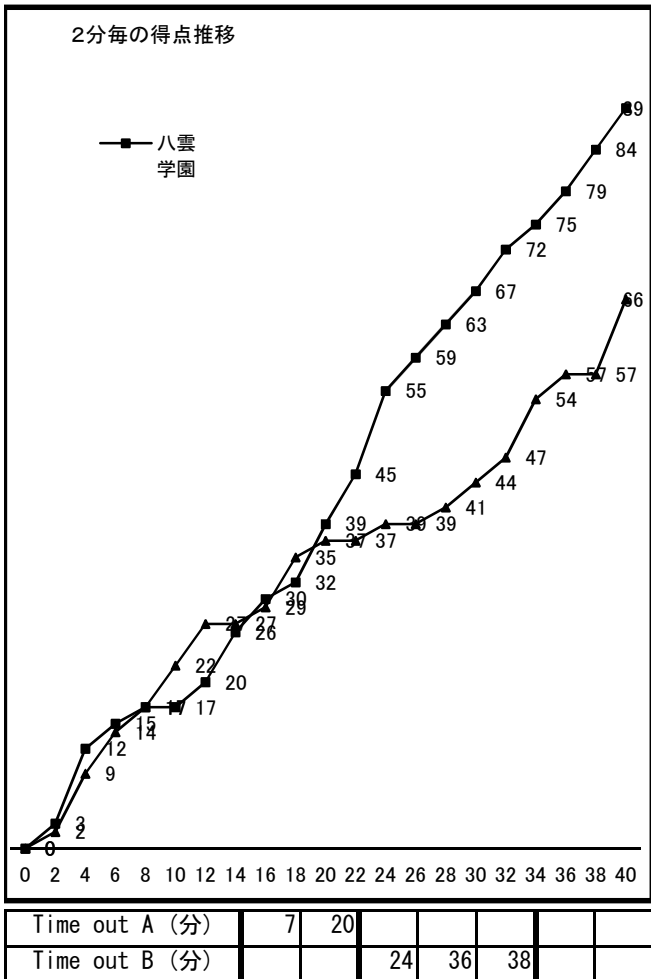

平成28年度 第70回 関東高等学校女子バスケットボール大会

Aブロック準決勝 平成28年6月5日(日)		高崎市浜川体育館		大会2日目 Aコート 第2試合 11:00~	
〈Aチーム〉	89	66	〈Bチーム〉		
八雲学園 (東京)	$\left. \begin{array}{l} 17 - 22 \\ 22 - 15 \\ 28 - 7 \\ 22 - 22 \\ - \end{array} \right\}$		山村学園 (埼玉)		
主審	星野 由貴	第1副審	大澤 尚樹	第2副審	三好 啓太

S	NO	氏名	得点	3P	2P	FT	Foul
◎	4	佐藤 由璃果	29		13	3	3
◎	5	奥山 理々嘉	8		2	4	2
◎	6	桐川 美流	12	2	3		
	7	吉田 舞衣					
◎	8	大江 凧紗	3	1			1
○	9	金子 さくら	5		2	1	
○	10	材津 愛海	16	2	3	4	1
○	11	押山 裕美子					
	12	渡部 亜矢					
○	13	佐藤 陽香	14	2	2	4	
○	14	奥野 聖					
○	15	小村 日夏理					
◎	16	太田 咲里	2		1		3
○	17	太田 清香					
	18	宮下 茉侑					
コーチ		高木 優子					
			89	7	26	16	10

S	NO	氏名	得点	3P	2P	FT	Foul
◎	4	天野 怜奈	12	4			2
◎	5	古川 夏恋	5		2	1	2
◎	6	萬 起沙子	10		4	2	3
◎	7	山上 杏珠	5		2	1	3
○	8	嶋田 舞	4		2		
○	9	青木 紅葉					1
	10	日浦 すみれ					
○	11	藤澤 舞羽					
○	12	木村 モニカ	2		1		2
○	13	佐藤 彩乃	8		3	2	
○	14	浅野 佑夏	2		1		
◎	15	古屋 陽香	16	3	3	1	4
○	16	佐坂 明音	2		1		
	17	増田 茉央					
	18	岡林 彩花					
コーチ		下田 宏吉					
			66	7	19	7	17

◎:スターター ○出場 3P:3点シュート(本数) 2P:2点シュート(本数) FT:フリースロー(本数) Foul:パーソナルファウル

戦評 記入者: 赤石 和子

両者ともにハーフコートマンツーマンでスタート。

前半、立ち上がり八雲は、#5奥山のインサイドで攻めようとするも、山村の堅い守りに苦しめられる。しかし、#10材津の3Pを皮切りに、#4佐藤のミドルシュート、#5奥山から#4佐藤のインサイドでのコンビネーションでゲームの流れを掴む。一方、山村は、ディフェンスからの流れで、#4天野の3P、#6萬のカットインで得点を重ねる。中盤、八雲の高さに苦しめられるも、#15古屋が連続3Pを決め流れを渡さない。一進一退の攻防が続き、八雲2点リードで後半へ。

第3P、八雲はショートコーナーやミドルポストを起点に攻め、相手ディフェンスを崩していき、開始3分で11点リードとする。更に#10材津のスティールからの速攻も決まり流れに乗り、勢いは止まらない。対する山村は、果敢に攻め込むも、相手の高さのあるディフェンスに苦しめられ得点できない。八雲23点リードで最終ピリオドへ。

第4P、山村はオールコートマンツーマンプレスをかけ相手のミスを誘い、追い上げようとする。しかし八雲は、落ち着いたボールさばきでリードを守り、89-66で勝利し決勝戦へと駒を進めた。