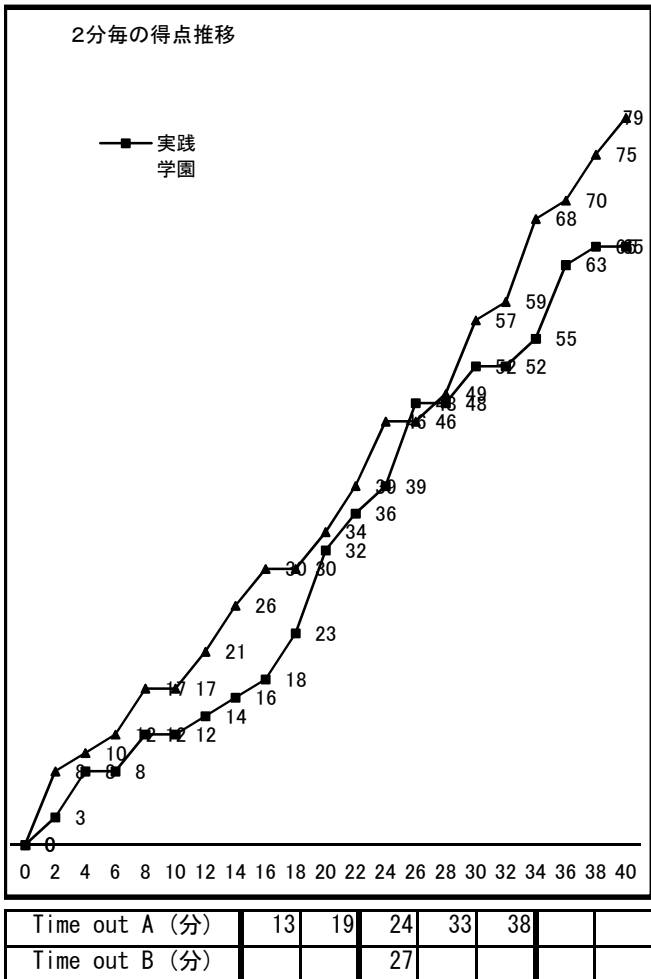

平成28年度 第70回 関東高等学校女子バスケットボール大会

Bブロック決勝 平成28年6月5日(日)		高崎市浜川体育館	大会2日目	Aコート 第3試合 12:30~
〈Aチーム〉 実践学園 (東京)	65	$\left. \begin{array}{l} 12 - 17 \\ 20 - 17 \\ 20 - 23 \\ 13 - 22 \\ - \end{array} \right\}$	79	〈Bチーム〉 山梨県立韮崎 (山梨)
主審 古畑 香子	第1副審 佐藤 弘之	第2副審 菊地 真吾		

S	NO	氏名	得点	3P	2P	FT	Foul
◎	4	佐藤 日菜乃	10		5		3
◎	5	生田 涼	20	2	7		2
◎	6	阿部 悠莉	13	3	2		
	7	稲葉 美稀					
◎	8	新井 萌衣	9		4	1	4
◎	9	伊藤 ここ寧	3	1			3
	10	相澤 美咲					
○	11	上村 侑	6	2			2
	12	梅木 杏未					
○	13	鳥井 由佳					
○	14	奥村 美沙					
○	15	佐々木 里奈	4		2		2
	16	小室 胡桃					
○	17	神宮 杏樹					1
	18	須田 凧咲					
コーチ		村松 啓三					
			65	8	20	1	17

S	NO	氏名	得点	3P	2P	FT	Foul
◎	4	長田 紘佳					
	5	若林 実咲					
○	6	田中 留莉	8	2	1		3
◎	7	宮垣 里帆	26	3	8	1	2
◎	8	石川 明日香	30		13	4	
	9	仲沢 里佳					
◎	10	古屋 志帆	13	3	1	2	3
	11	功刀 憂珠					
	12	高橋 なつき					
	13	平山 寧々					
	14	森本 あかり					
◎	15	山口 あすか	2		1		1
○	16	小坂 彩乃					1
	17	杉本 亜友華					
	18	伊藤 ゆき菜					
コーチ		逆瀬川 慶文					
			79	8	24	7	10

◎:スターター ○出場 3P:3点シュート(本数) 2P:2点シュート(本数) FT:フリースロー(本数) Foul:パーソナルファウル

戦評 記入者:金子隆・小代淳一

ともにマンツーマンディフェンスで始まる。第1P、最初から激しい攻防を繰り返す。特にリング下ではポジションの取り合いが激しく行われる。第2P、韮崎のカットインからの#8石川に合わせるプレイから始まる。韮崎は積極的に攻め味方の落としたシュートボールを#8石川が拾い確実にシュートを決める。#10古屋の3Pも決まり点差を10点に広げる。一方、実践学園はインサイドでは守りきれないと考え、外への圧力を強くし#8石川へのパスを出させないようにする。作戦が成功し、流れを変えることに成功した実践学園は#11上村、#6阿部が連続して3Pシュートと#4佐藤のスチールからのレイアップシュートを決め2点差まで詰め寄り第2Pを終える。第3P、韮崎の#8石川へのインサイドへのパスが決まり確実にシュートを決める。直後#10古屋の3Pが連続で決まりリズムに乗る。このまま点差が広がるかにみえたが実践学園#5生田が連続でミドルシュートを確実に決め韮崎への波を断ち切り#5生田自身がスチールをしてレイアップシュート、その後も#5生田が連続で連続でポイントを稼ぎ逆転に成功した。波を断ち切られた韮崎はリズムがつかめないまま逆転を許すが#8石川がインサイドで頑張り得点を重ね逆転に成功したところで第3Pを終了。第4Pは韮崎の#8石川のインサイドプレイ、#7宮垣のシュートが連続して決まり試合を支配し実践学園の健闘もむなしく79対65で試合終了となりBブロック優勝となった。