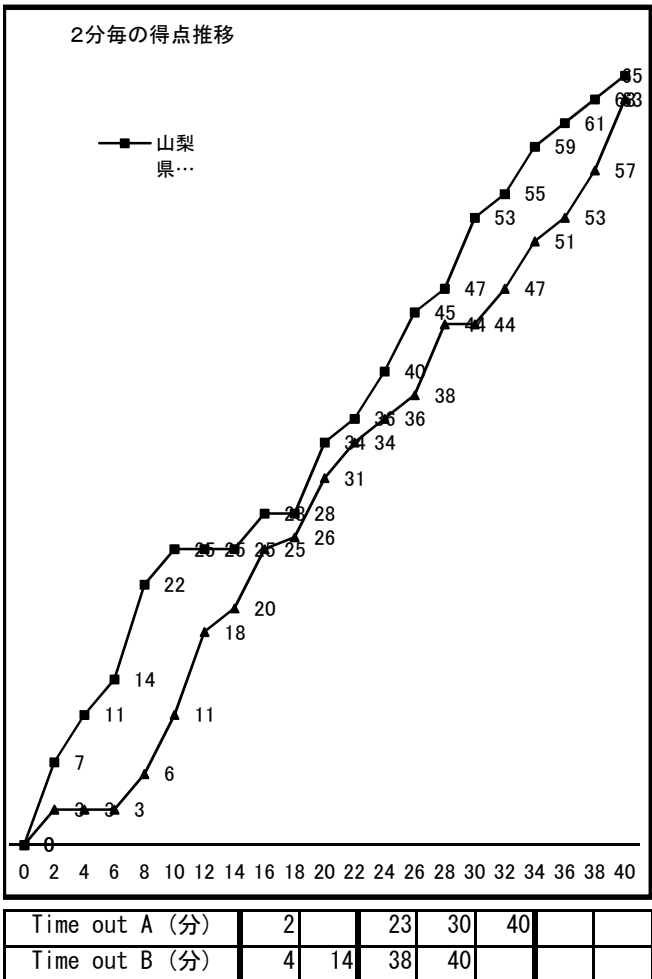

# 平成28年度 第70回 関東高等学校女子バスケットボール大会

Bブロック準決勝 平成28年6月5日(日) 高崎市浜川体育館 大会2日目 Bコート 第1試合9:30~

〈Aチーム〉	25 - 11 9 - 20 19 - 13 12 - 19 -	63	〈Bチーム〉
山梨県立韮崎 (山梨)			千葉英和 (千葉)

主審 小柳 幸子 第1副審 桑島 汐織 第2副審 梶 崇司

S	NO	氏名	得点	3P	2P	FT	Foul
◎	4	長田 紘佳	4	0	2	0	1
	5	若林 実咲					
○	6	田中 留莉	3	0	1	1	1
◎	7	宮垣 里帆	12	2	3	0	2
◎	8	石川 明日香	29	2	9	5	2
	9	仲沢 里佳					
◎	10	古屋 志帆	7	1	2	0	1
	11	功刀 憂珠					
	12	高橋 なつき					
	13	平山 寧々					
	14	森本 あかり					
◎	15	山口 あすか		0	0	0	0
○	16	小坂 彩乃	10	0	5	0	2
	17	杉本 亜友華					
	18	伊藤 ゆき菜					
コーチ 逆瀬川 慶文							
			65	5	22	6	9

◎:スターター ○出場 3P:3点シュート(本数) 2P:2点シュート(本数) FT:フリースロー(本数) Foul:パーソナルファウル

戦評 記入者: 町田 知之

韮崎ボールで始まった第1P、英和の2-3ゾーンに対して韮崎は落ち着いてパスを回し、ゾーンを崩しにかかる。ドライブとパスを効果的に使い、着実に点を重ねていく。英和は、韮崎の-halfコートマンツーマンディフェンスに対しドライブを試みるが、韮崎の寄りが速く、なかなかシュートに持ち込めずにターンオーバーを犯してしまう。サイズで勝る韮崎が#8石川を中心に得点を重ね、25-11で第1P終了。