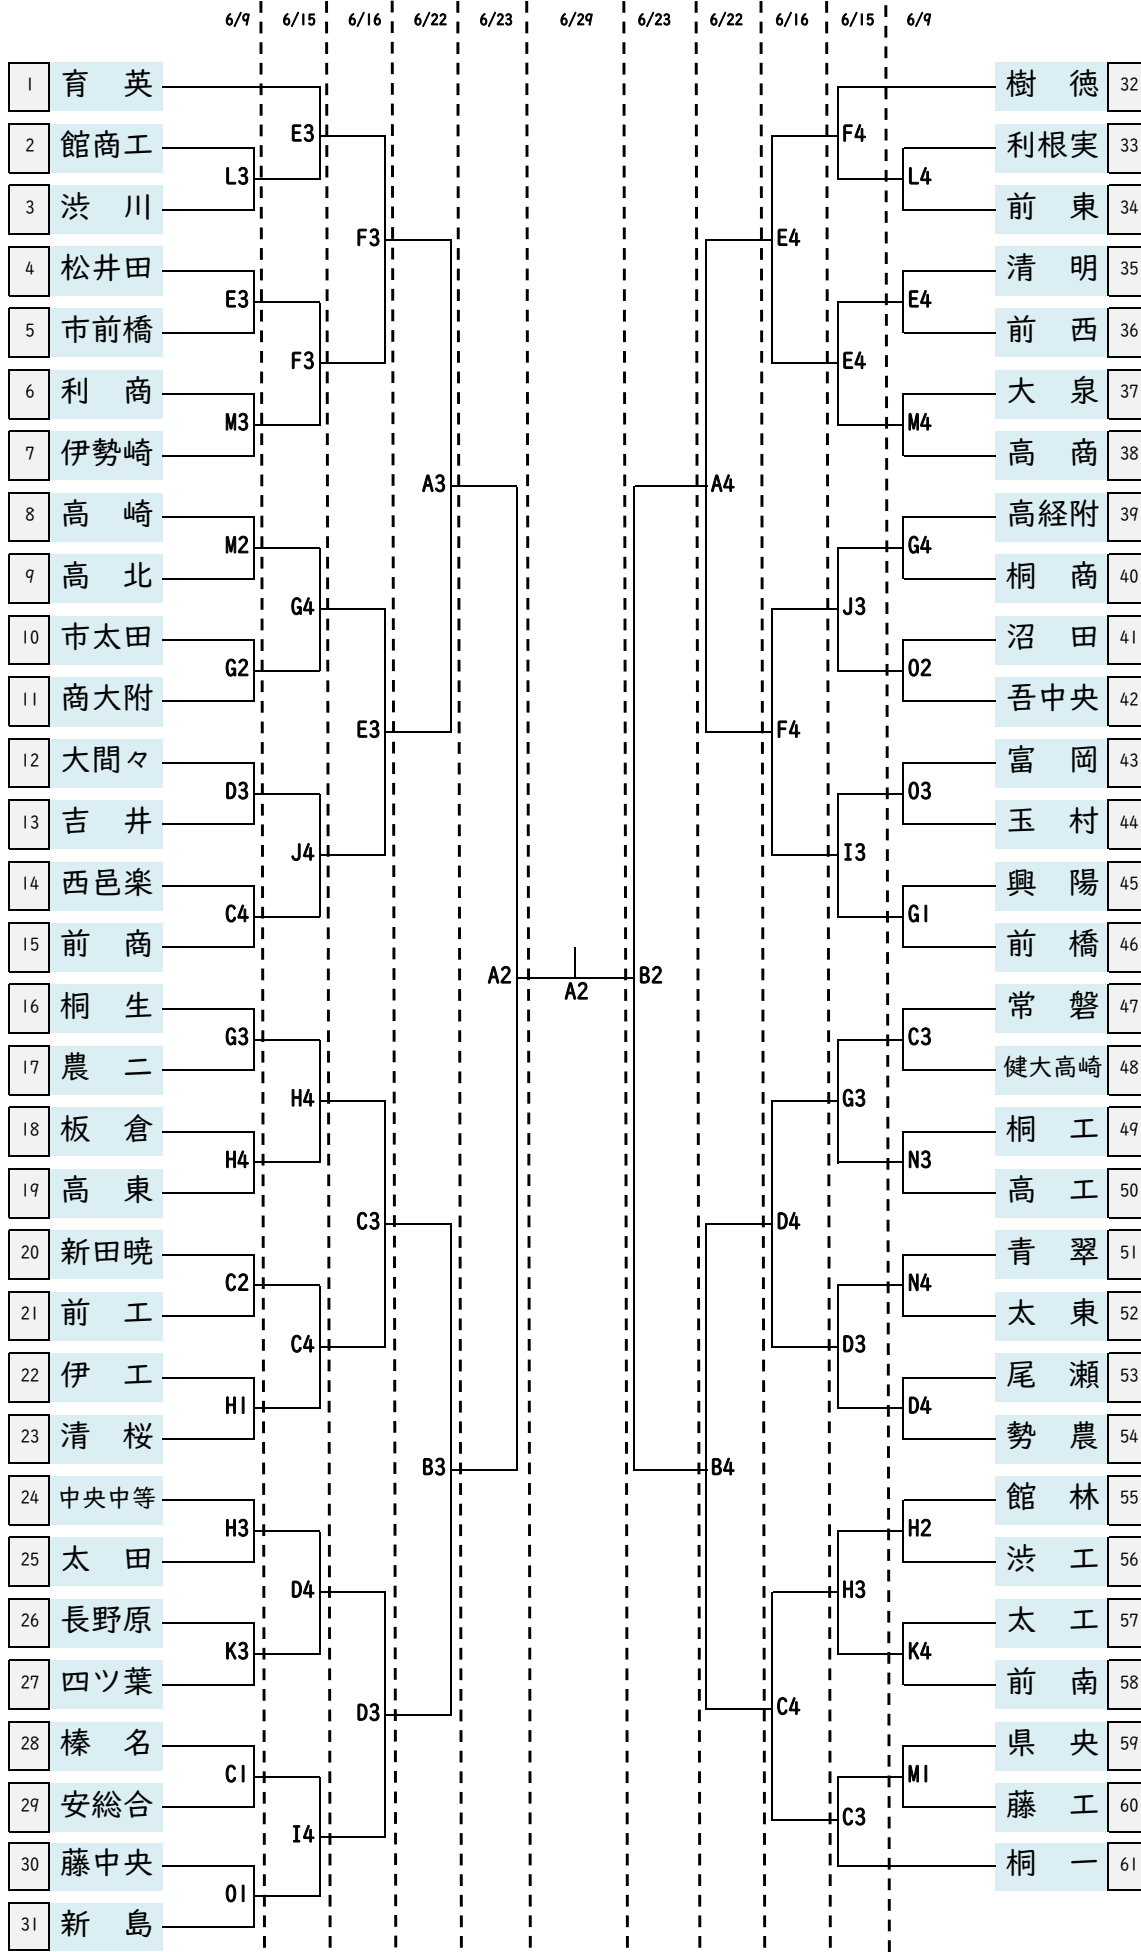

令和6年度全国高等学校総合体育大会バスケットボール競技県予選会
兼 第79回国民スポーツ大会選手選考会 兼 全日本選手権1次ラウンド予選会

男子

会場	
A・B	オープンハウスアリーナ太田
C	前工
D	勢農
E	前西
F	市前橋
G	市太田
H	館林
I	前橋
J	前商
K	前南
L	前東
M	高商
N	太東
O	渋女

時間	
6/9・15・16	
入場	試合
第1	8:00 9:00
第2	適宜 10:45
第3	適宜 12:30
第4	適宜 14:15
6/22	
入場	試合
第1	8:30 9:30
第2	適宜 11:15
第3	適宜 13:00
第4	適宜 14:45
6/23・29	
入場	試合
第1	9:00 10:30
第2	適宜 12:30