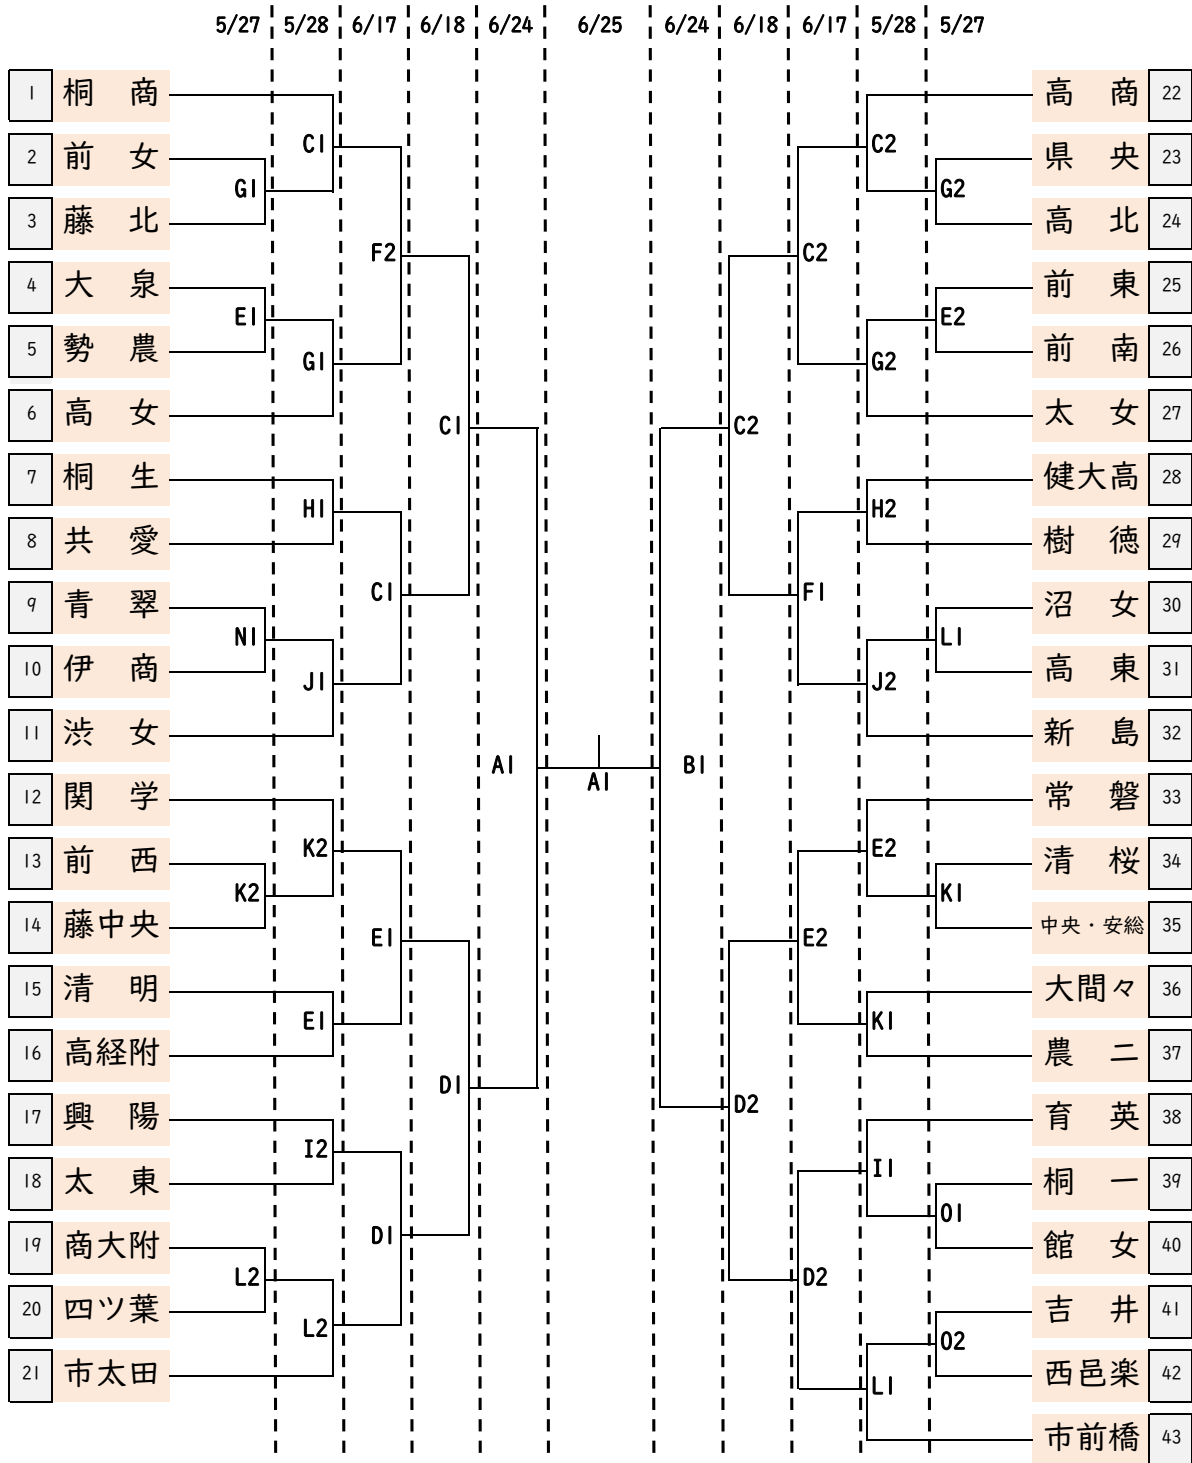

令和5年度全国高等学校総合体育大会バスケットボール競技県予選会  
兼 第78回国民体育大会選手選考会 兼 全日本選手権1次ラウンド予選会

女子

会場	
A・B	オープンハウス アリーナ太田
C	高商
D	市前橋
E	常磐
F	桐商
G	伊勢崎
H	桐工
I	館林
J	前工
K	前西
L	市太田
M	前橋
N	大間々
O	清明

時間		
5/27・28 6/17・18		
	入場	試合
第1	8:00	9:00
第2	適宜	10:45
第3	12:30	13:30
第4	適宜	15:15
6/24・6/25		
	入場	試合
第1	9:00	10:30
第2	適宜	13:00