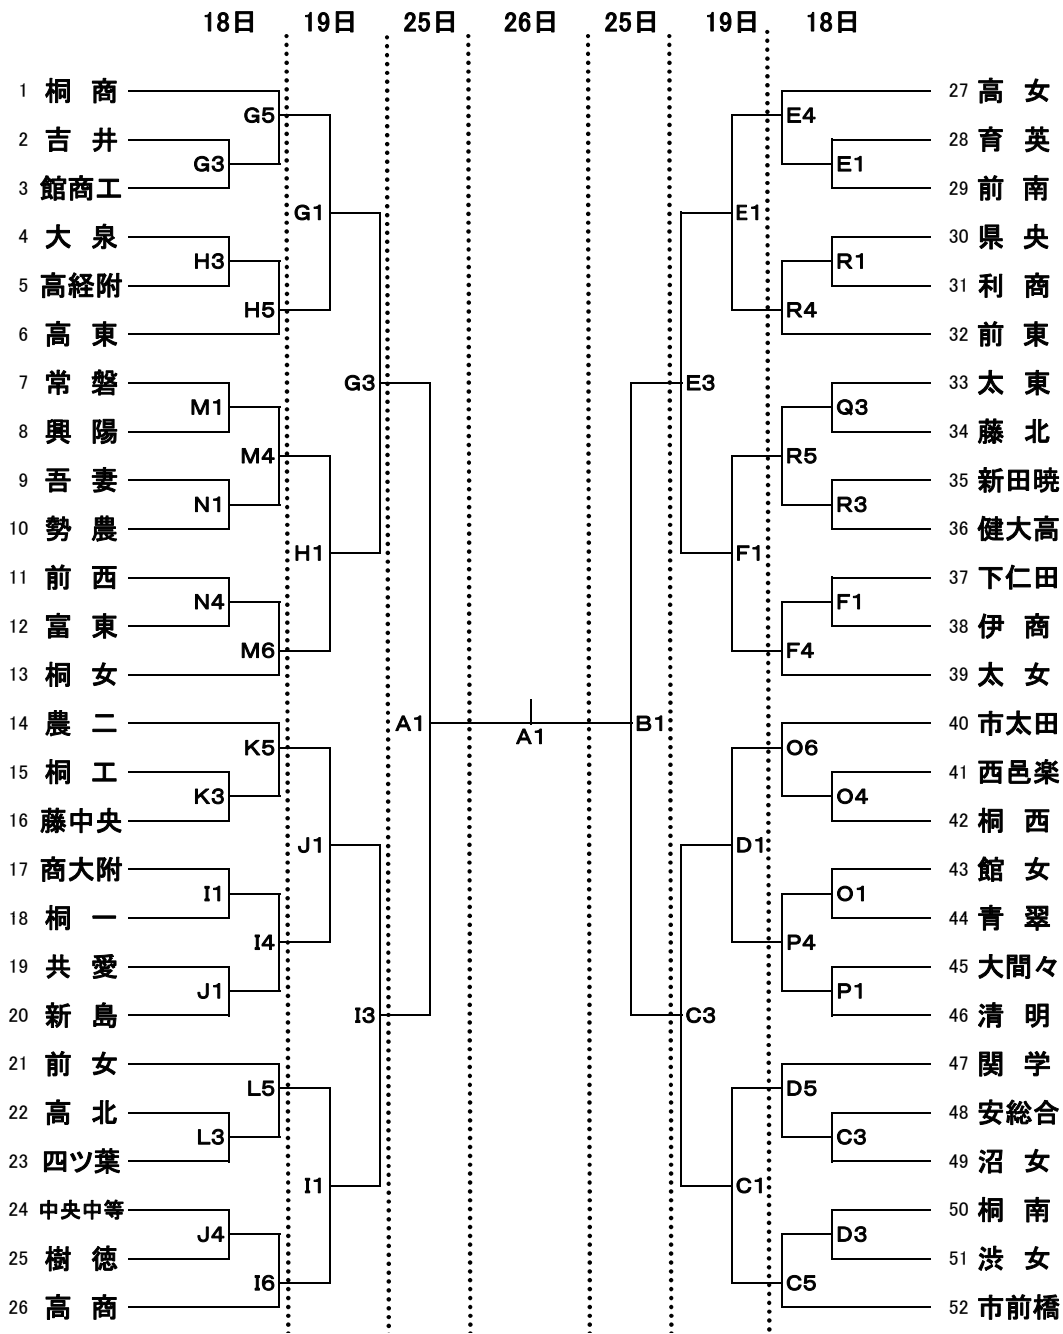

平成28年度 群馬県高等学校バスケットボール選手権大会  
兼 第69回全国高等学校総合体育大会県予選会

女子

会 場	
A.B	ヤマト市民体育館
C.D	市前橋
E.F	前 南
G.H	前 工
I.J	共 愛
K.L	前 女
M.N	勢 農
O.P	前 橋
Q.R	前 東

時 間	
18日	
第1	9:00
第2	10:30
第3	12:00
第4	13:30
第5	15:00
第6	16:30
19日	
第1	9:30
第2	11:05
第3	12:40
第4	14:15
25日・26日	
第1	10:00
第2	12:00