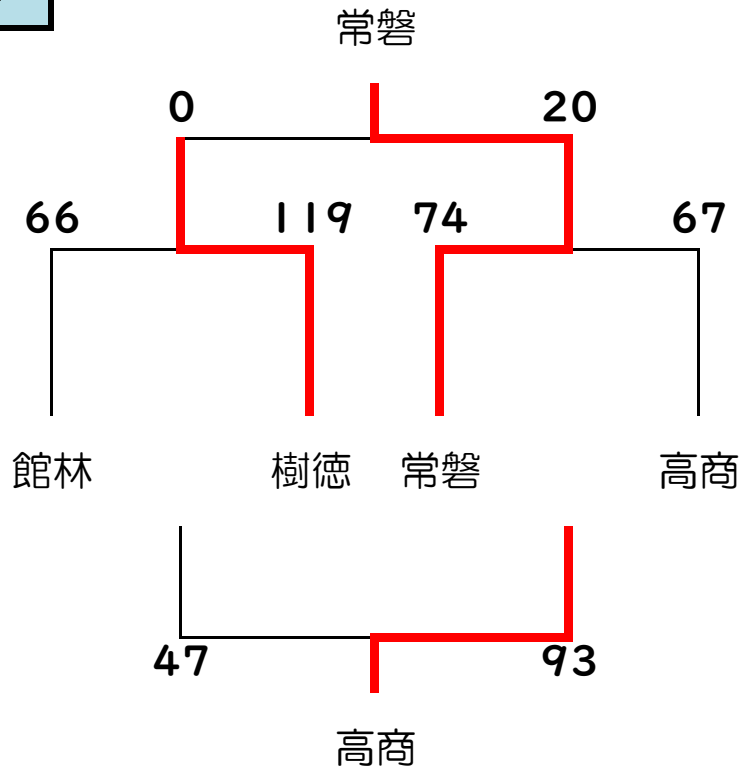

5~8位決定トーナメント

男子

- 5位 常磐
- 6位 樹徳
- 7位 高商
- 8位 館林

女子

- 5位 市太田
- 6位 常磐
- 7位 関学
- 8位 渋女