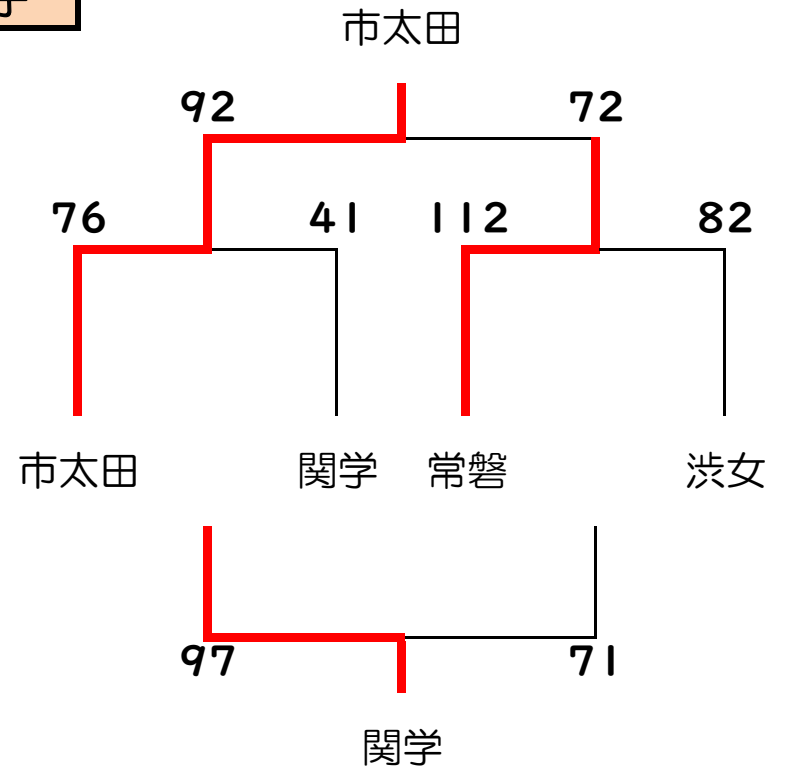

5~8位決定トーナメント

男子

- 5位 常磐
- 6位 樹徳
- 7位 高商
- 8位 館林

女子

- 5位 市太田
- 6位 常磐
- 7位 関学
- 8位 渋女