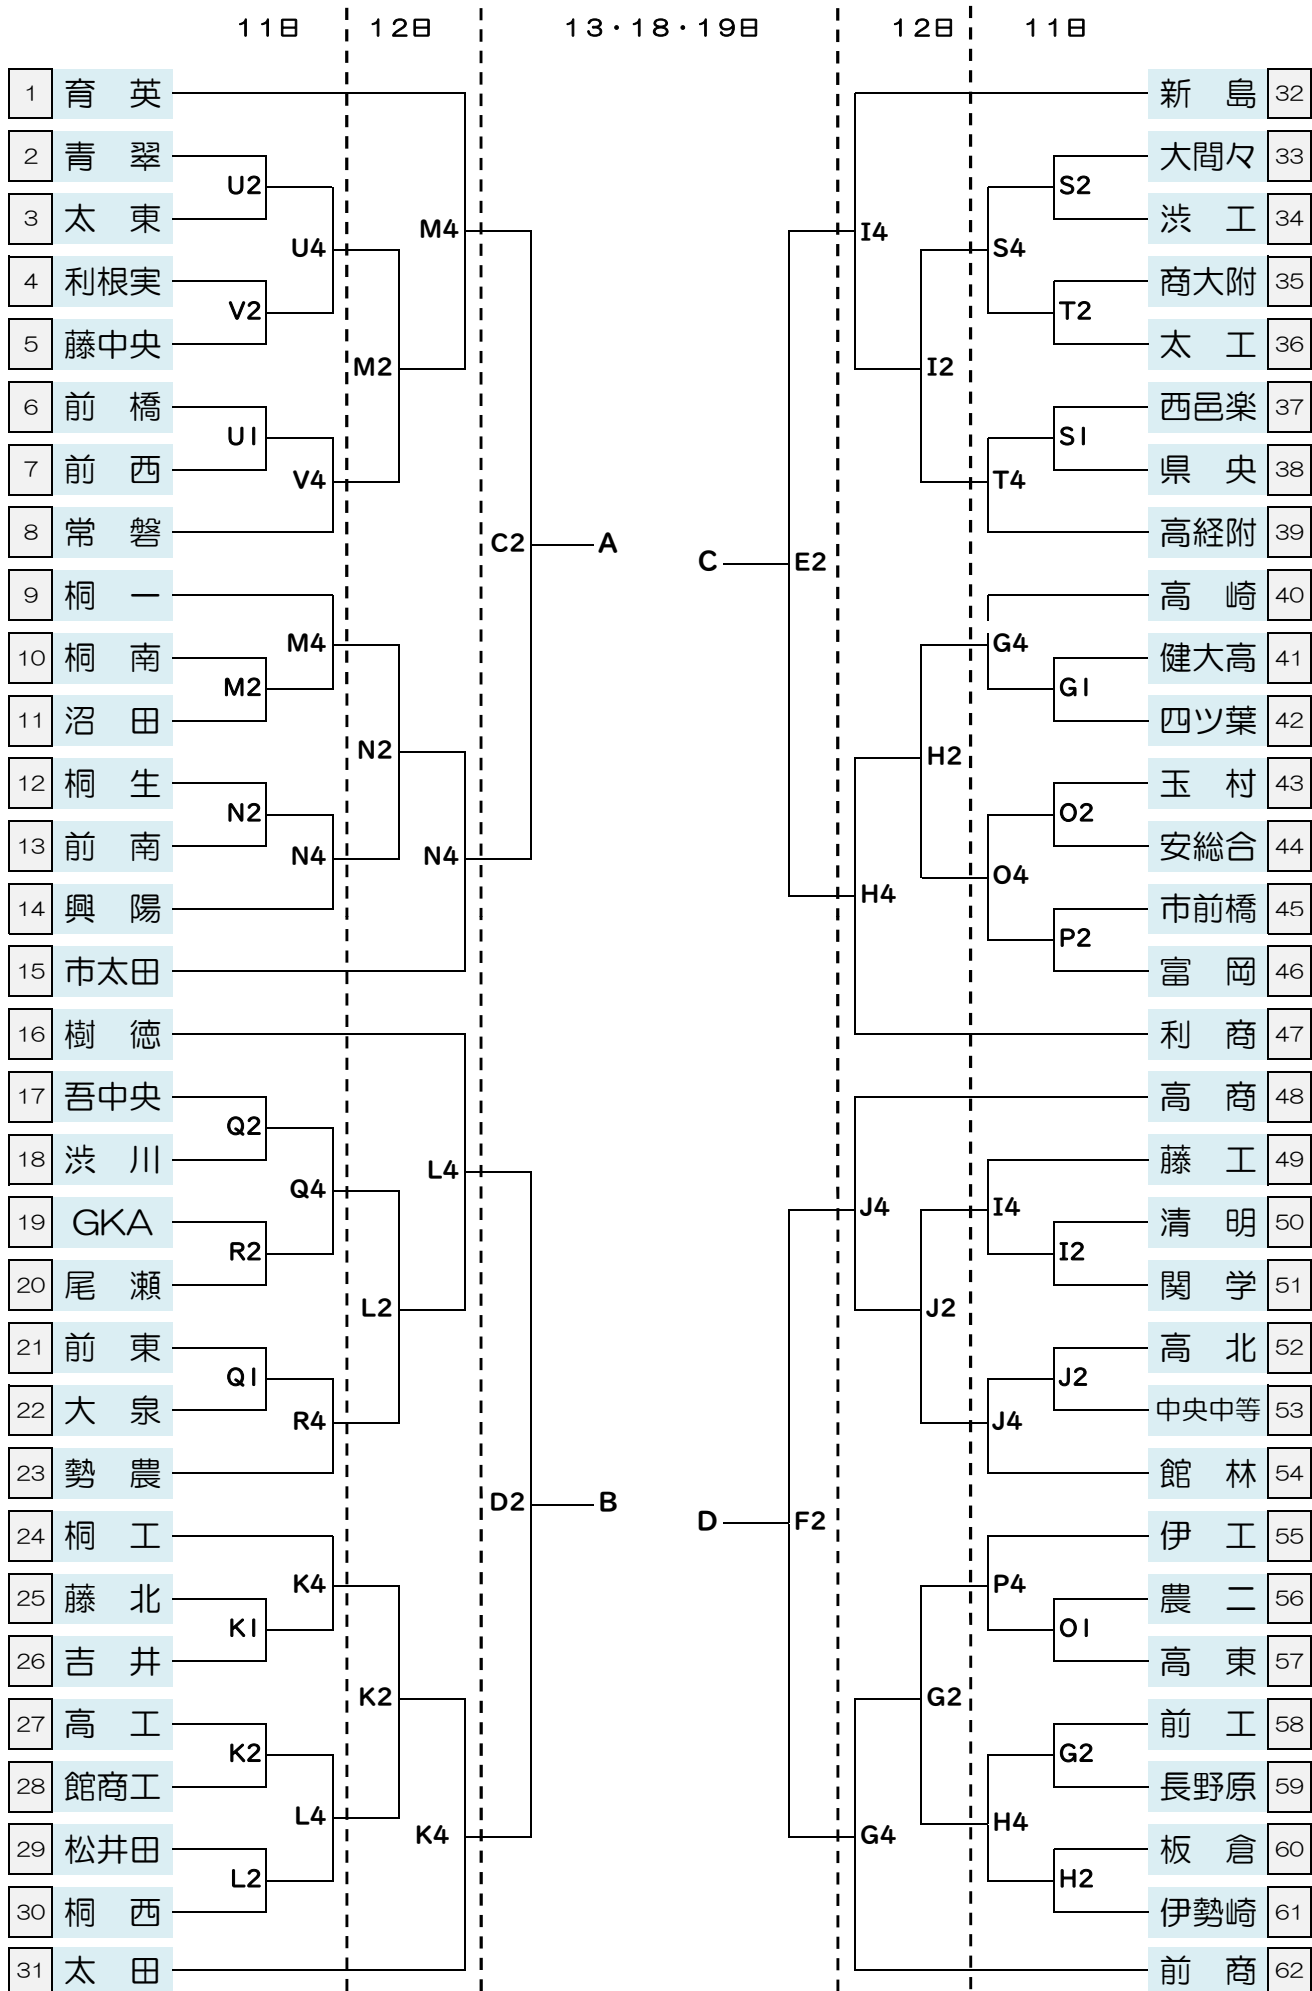

令和元年度 群馬県高等学校バスケットボール新人大会
兼第30回 関東高等学校バスケットボール新人大会県予選会

男子

会 場	
AB	伊勢崎市民体育館
CD	ALSOK
EF	くまもとアリーナ
G.H	伊勢崎
I.J	高崎商業
K.L	県立太田
M.N	市立太田
OP	伊勢崎工業
Q.R	伊勢崎清明
S.T	太田工業
U.V	太田東

時 間	
11日	
第1	9:30
第2	11:00
第3	12:30
第4	14:00
12日・13日・18日・19日	
第1	9:30
第2	11:15
第3	13:00
第4	14:45