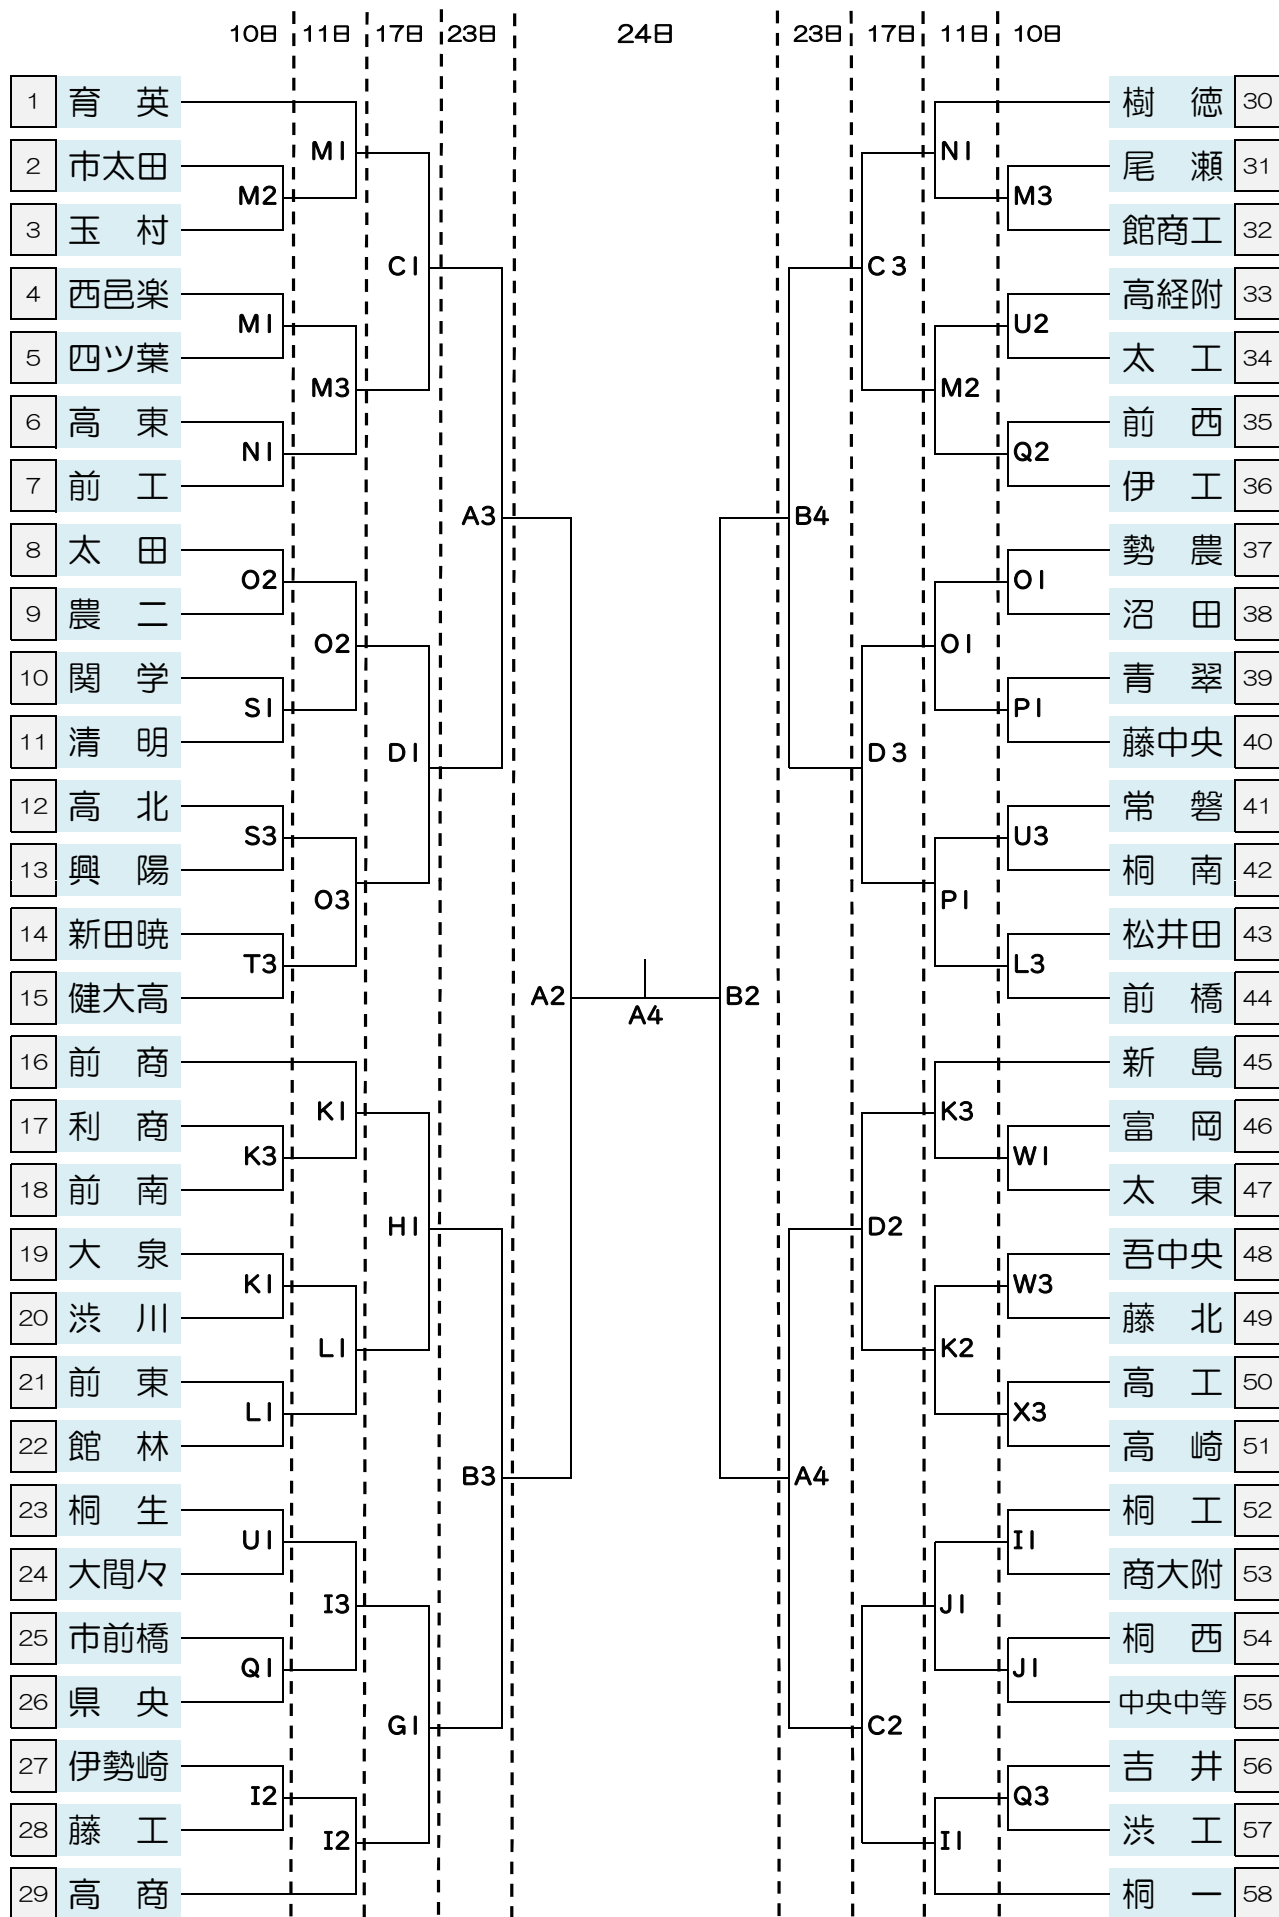

令和2年度 群馬県高等学校バスケットボール新人大会  
兼第31回 関東高等学校バスケットボール新人大会県予選会

男子

会場	
A,B	伊勢崎 市民体育館
C,D	ALSOK
E,F	ぐんまアリーナ
G,H	高崎商業
I,J	伊勢崎
K,L	伊勢崎商業
M,N	市立太田
O,P	県立太田
Q,R	伊勢崎工業
S,T	伊勢崎清明
U,V	太田工業
W,X	太田東

時間	
10日・11日	
第1	9:30
第2	12:00
第3	14:30
17日	
第1	10:30
第2	12:30
第3	14:30
23日・24日	
第1	9:30
第2	11:30
第3	13:30
第4	15:30