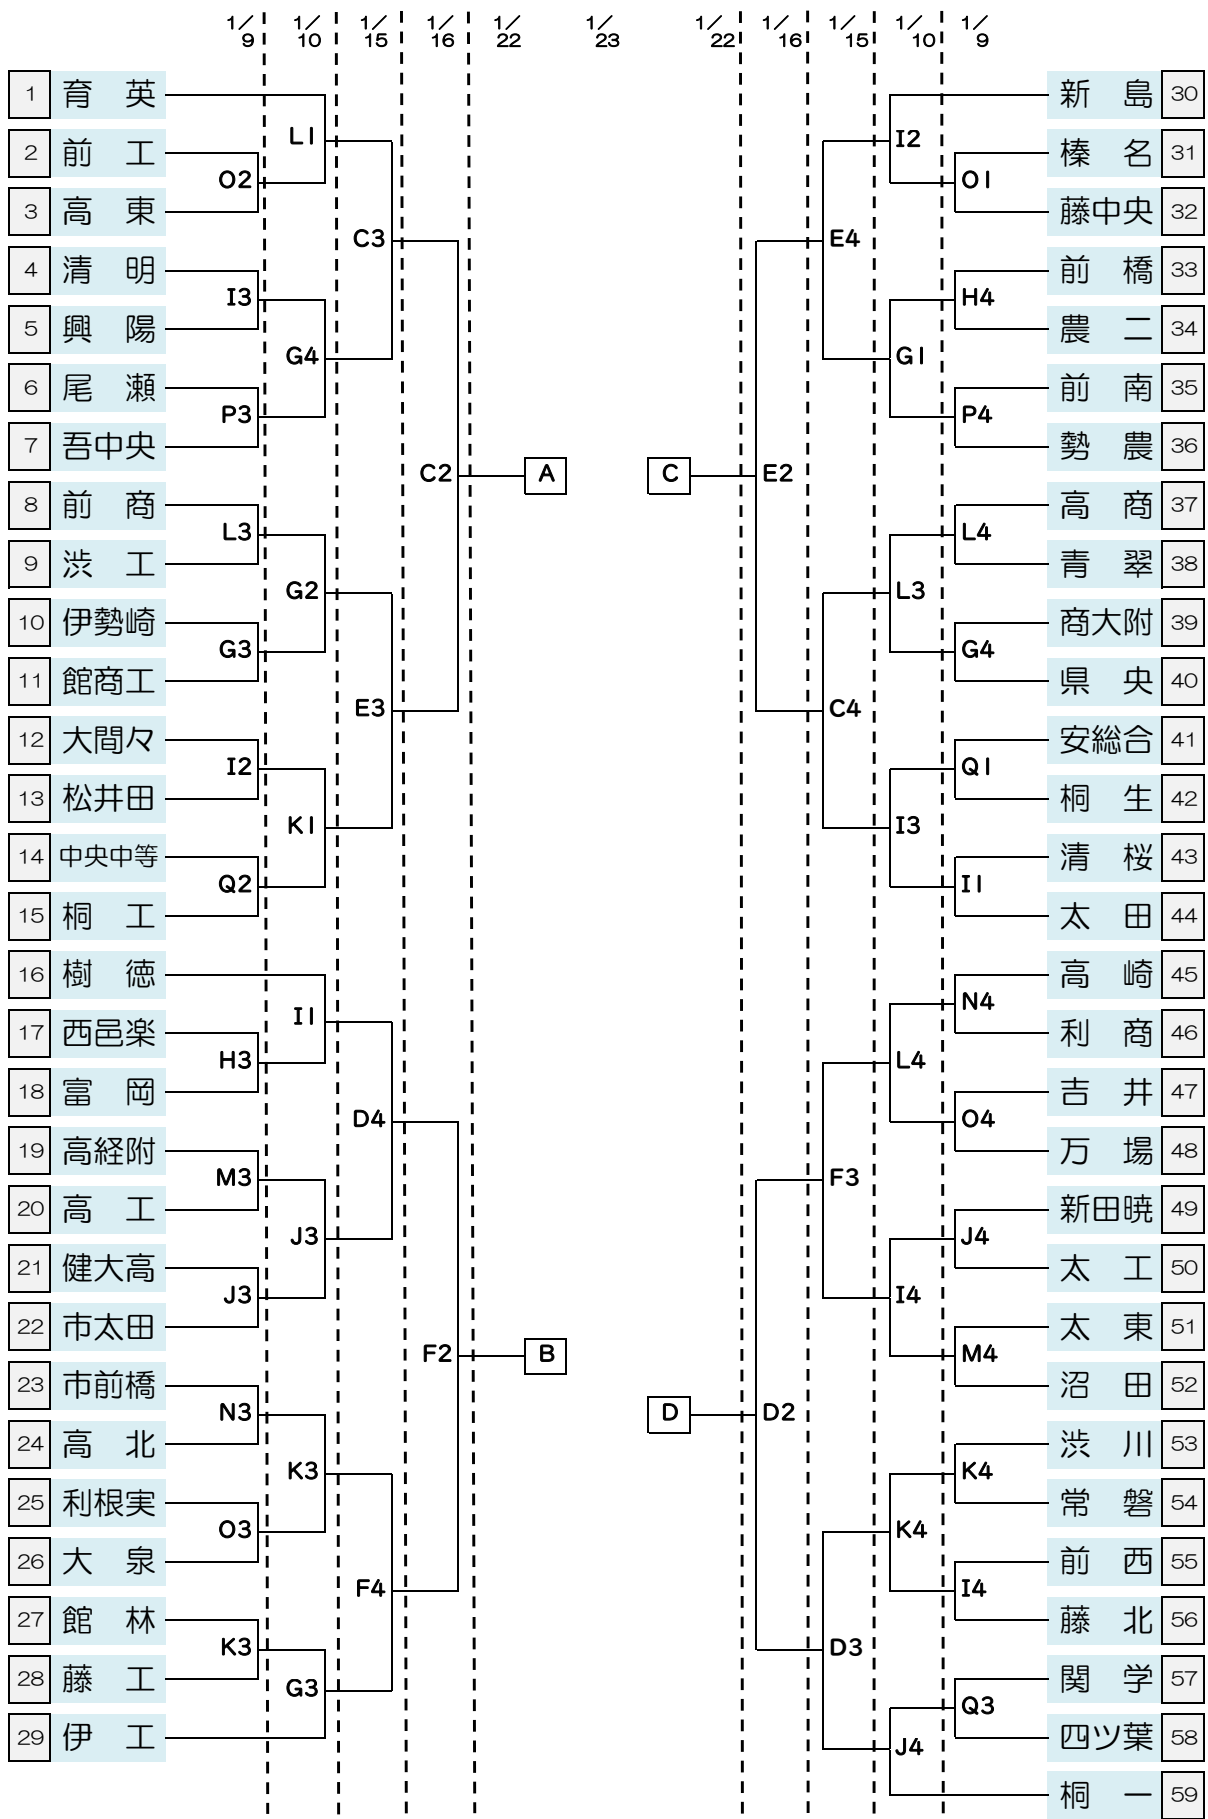

令和3年度 群馬県高等学校バスケットボール新人大会
兼第32回 関東高等学校バスケットボール新人大会県予選会

男子

会場	
A・B	伊勢崎 市民体育館
C・D	ALSOK
E・F	くまアリーナ
G	伊勢崎
H	伊商
I	太田
J	市太田
K	常磐
L	高商
M	太東
N	渋女
O	前工
P	前南
Q	桐工

時間	
1/9・10	
入場	試合
第1	8:00 9:00
第2	随時 10:45
第3	12:30 13:30
第4	随時 15:15

1/15	
入場	試合
第1	9:00 10:30
第2	11:30 12:30
第3	13:30 14:30
第4	15:30 16:30

1/16	
入場	試合
第1	9:00 10:00
第2	11:00 12:00
第3	14:00
第4	16:00

1/22	
入場	試合
第1	8:00 9:30
第2	10:30 11:30
第3	12:30 13:30
第4	14:30 15:30

1/23	
入場	試合
第1	8:30 9:30
第2	10:30 11:30
第3	13:30
第4	15:30

決勝リーグ・順位決定戦については要項をご確認ください。