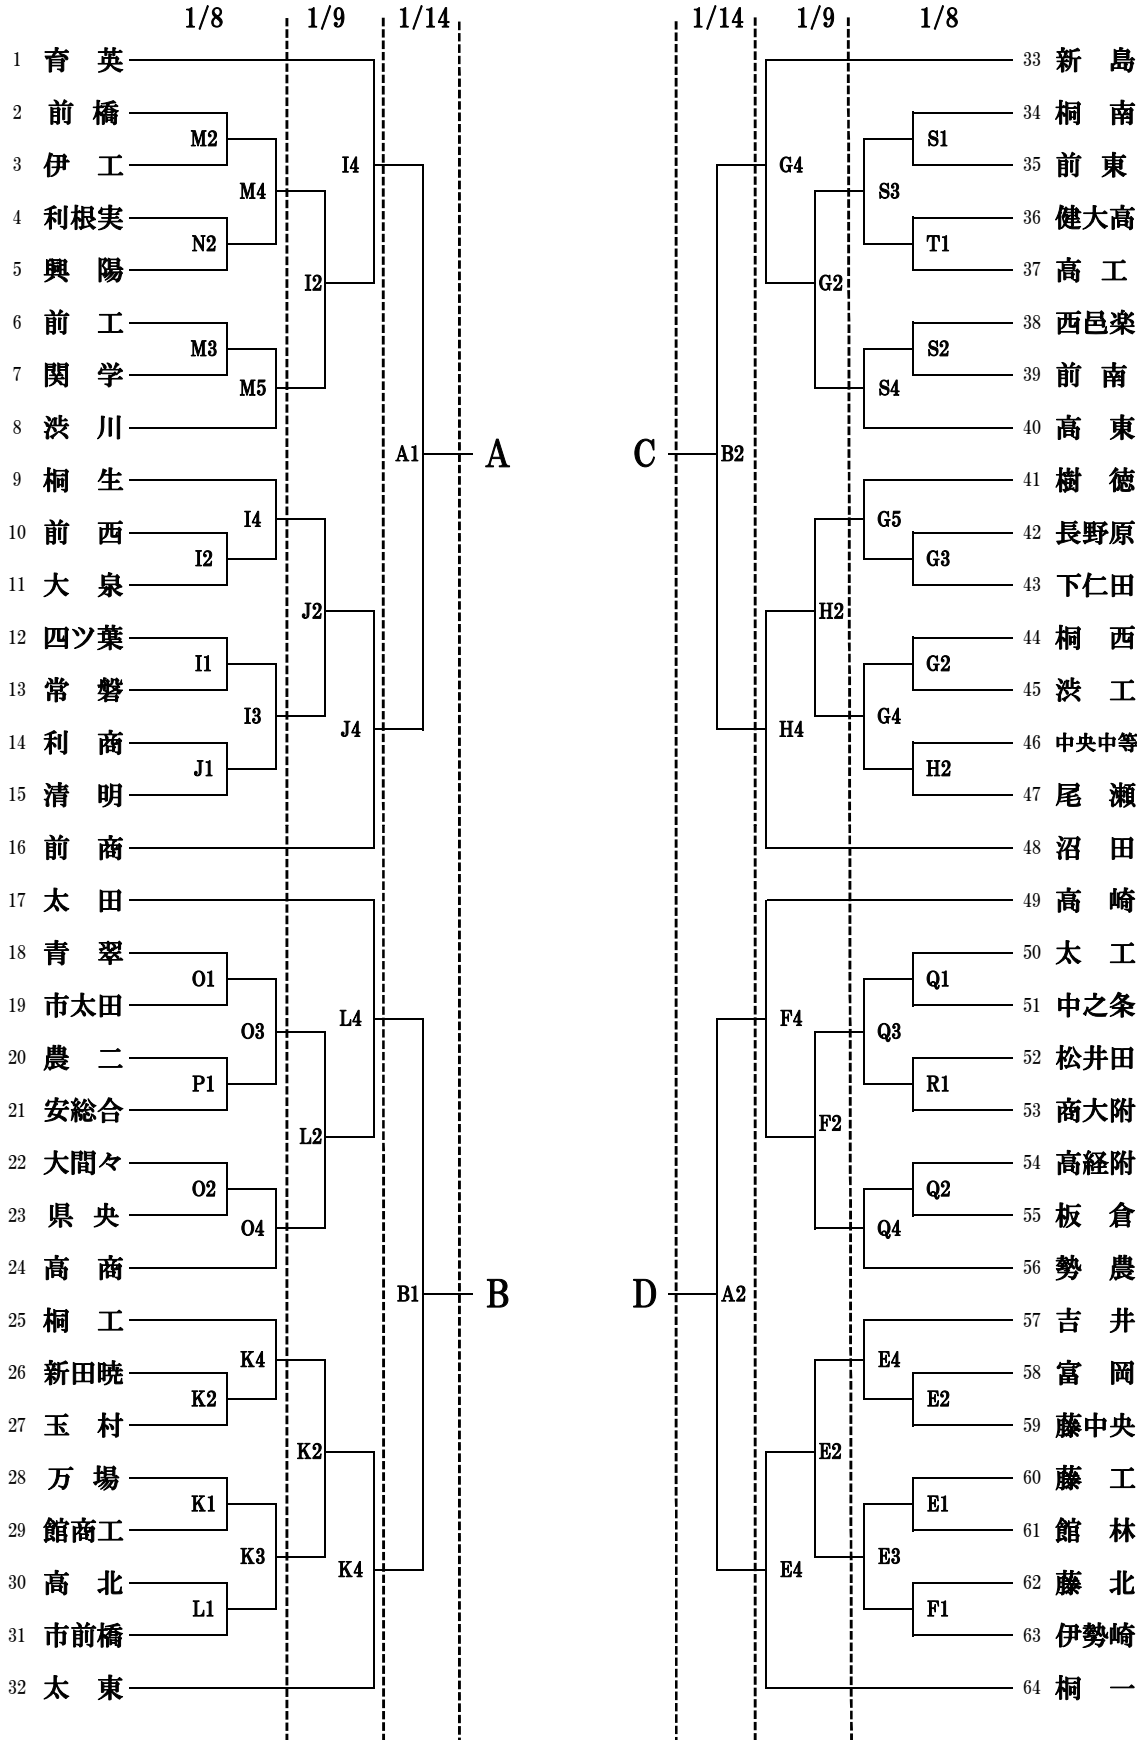

平成28年度群馬県高等学校バスケットボール新人大会  
兼 第27回 関東高等学校バスケットボール新人大会県予選会

男子

会場	
A・B	伊勢崎市民体育館
C・D	伊勢崎市民第二体育館
E・F	伊高
G・H	伊商
I・J	清明
K・L	太田
M・N	伊工
O・P	市太田
Q・R	太工
S・T	太東

時間	
1/8 (日)	
第1	9:00
第2	10:30
第3	12:00
第4	13:30
第5	15:00
1/9 (月)	
第1	9:30
第2	11:05
第3	12:40
第4	14:15
1/14 (土)	
第1	9:30
第2	11:25
第3	13:40
第4	15:15