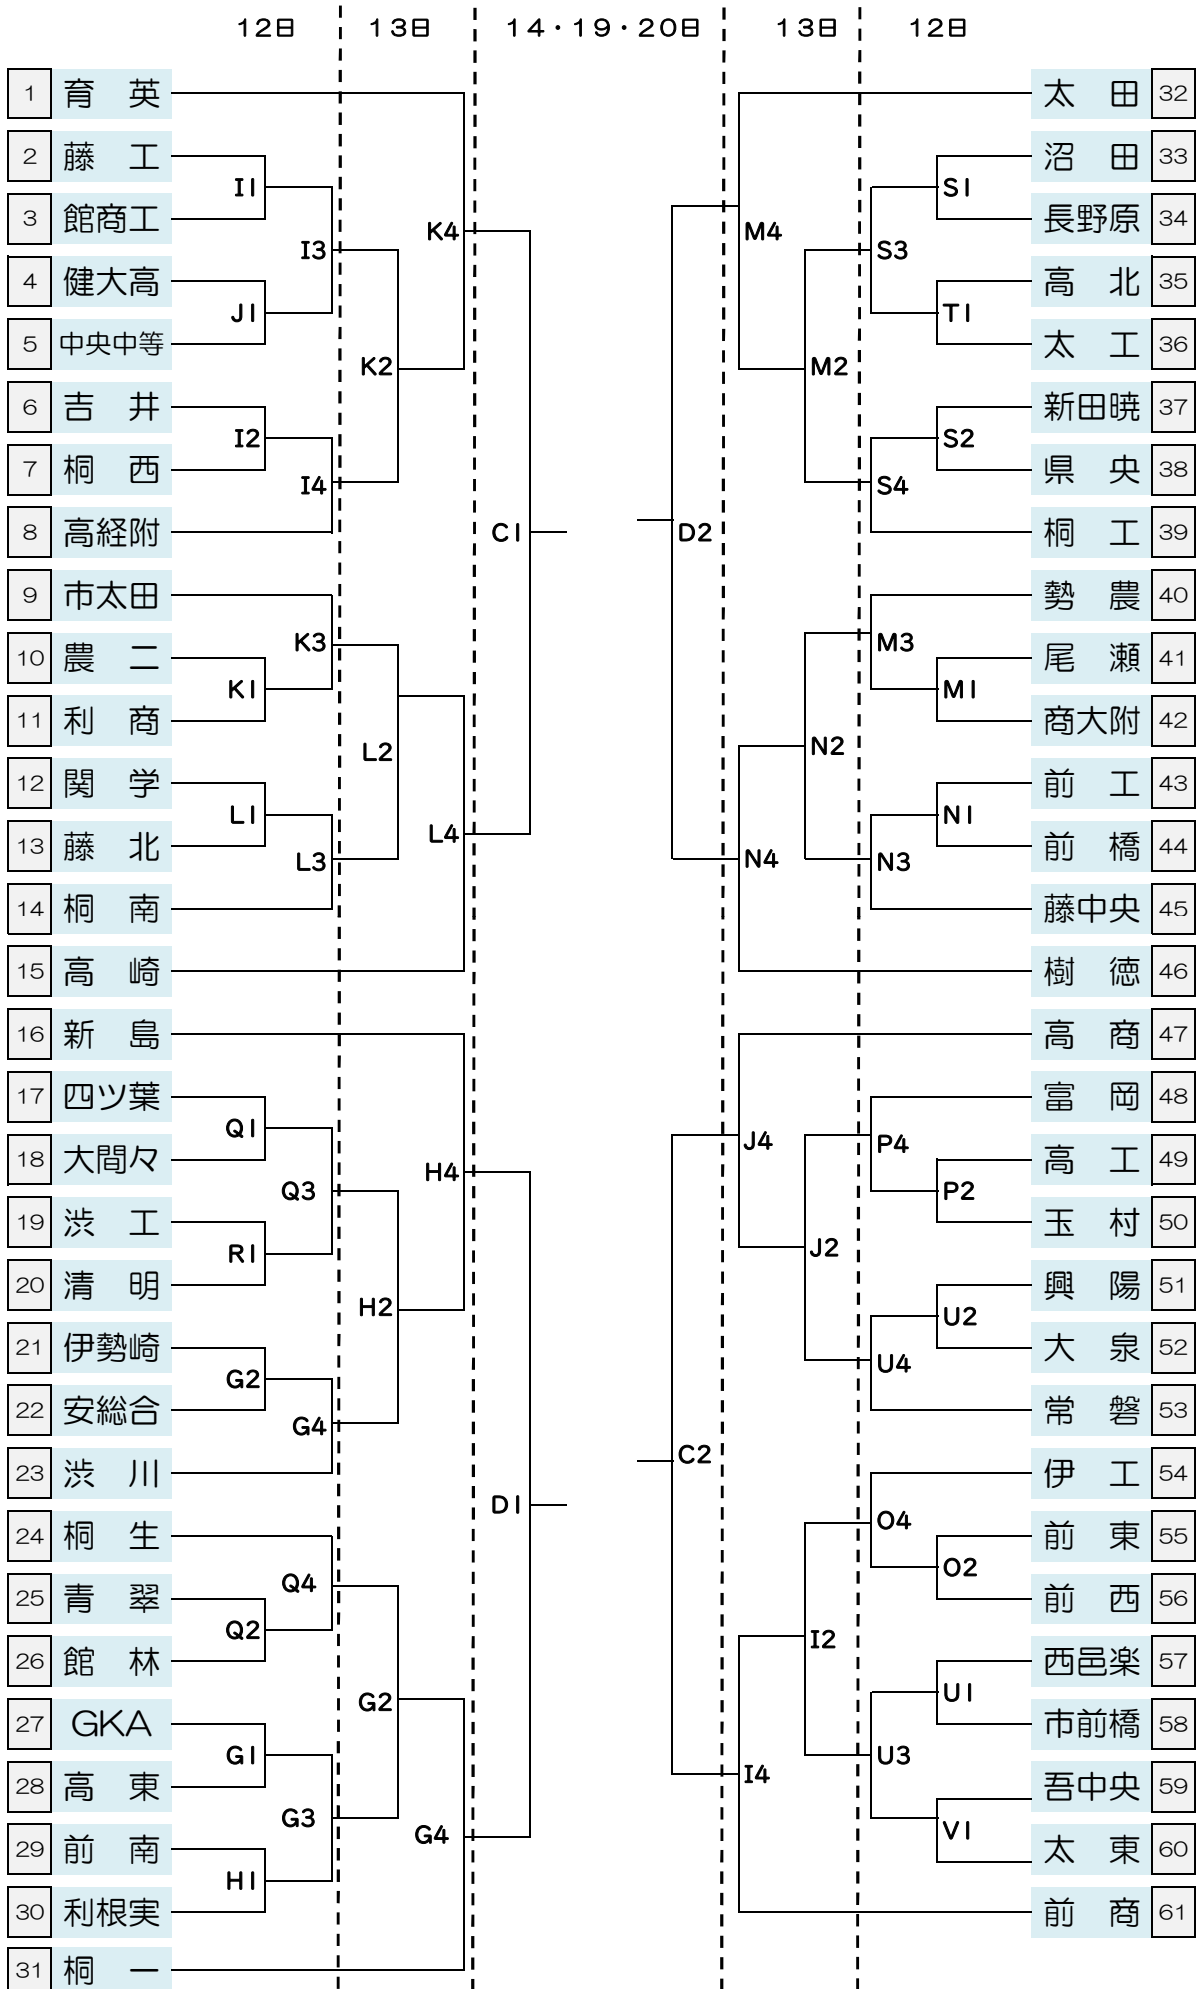

平成30年度 群馬県高等学校バスケットボール新人大会
兼第29回 関東高等学校バスケットボール新人大会県予選会

男子

会場	
A,B	ぐんまアリーナ
C,D	伊勢崎市民体育館
E,F	伊勢崎市民第二体育館
G,H	県立伊勢崎
I,J	伊勢崎商業
K,L	市立太田
M,N	県立太田
O,P	伊勢崎工業
Q,R	伊勢崎清明
S,T	太田工業
U,V	太田東

時間	
12日・13日	
第1	9:30
第2	11:15
第3	13:00
第4	14:45
14日	
第1	9:30
第2	11:25
第3	13:40
第4	15:15
19日・20日	
第1	9:30
第2	11:15
第3	13:00
第4	14:45