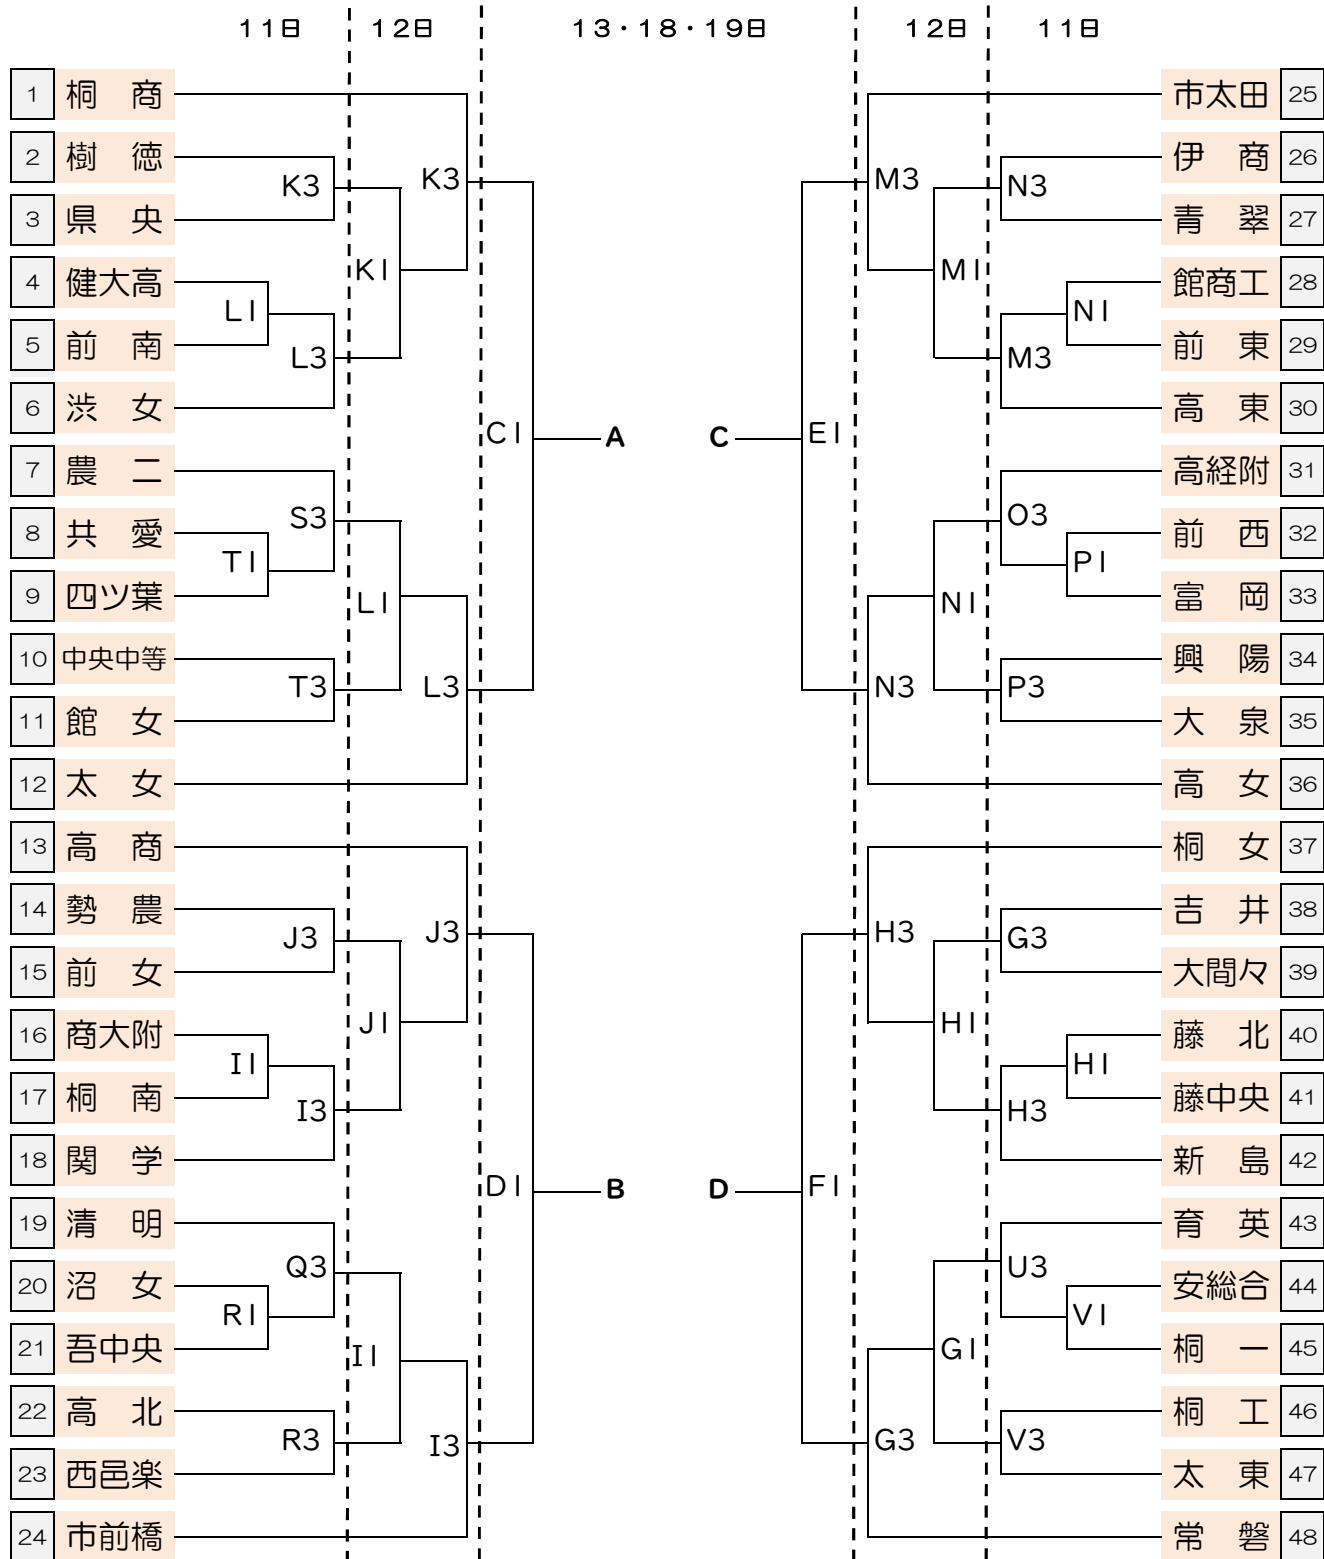

令和元年度 群馬県高等学校バスケットボール新人大会  
兼第30回 関東高等学校バスケットボール新人大会県予選会

女子

会場	
AB	伊勢崎 市民体育館
CD	ALSOK
EF	ぐんまアリーナ
GH	伊勢崎
I,J	高崎商業
KL	県立太田
MN	市立太田
OP	伊勢崎工業
QR	伊勢崎清明
S,T	太田工業
U,V	太田東

時間	
11日	
第1	9:30
第2	11:00
第3	12:30
第4	14:00
12B・13B・18B・19B	
第1	9:30
第2	11:15
第3	13:00
第4	14:45