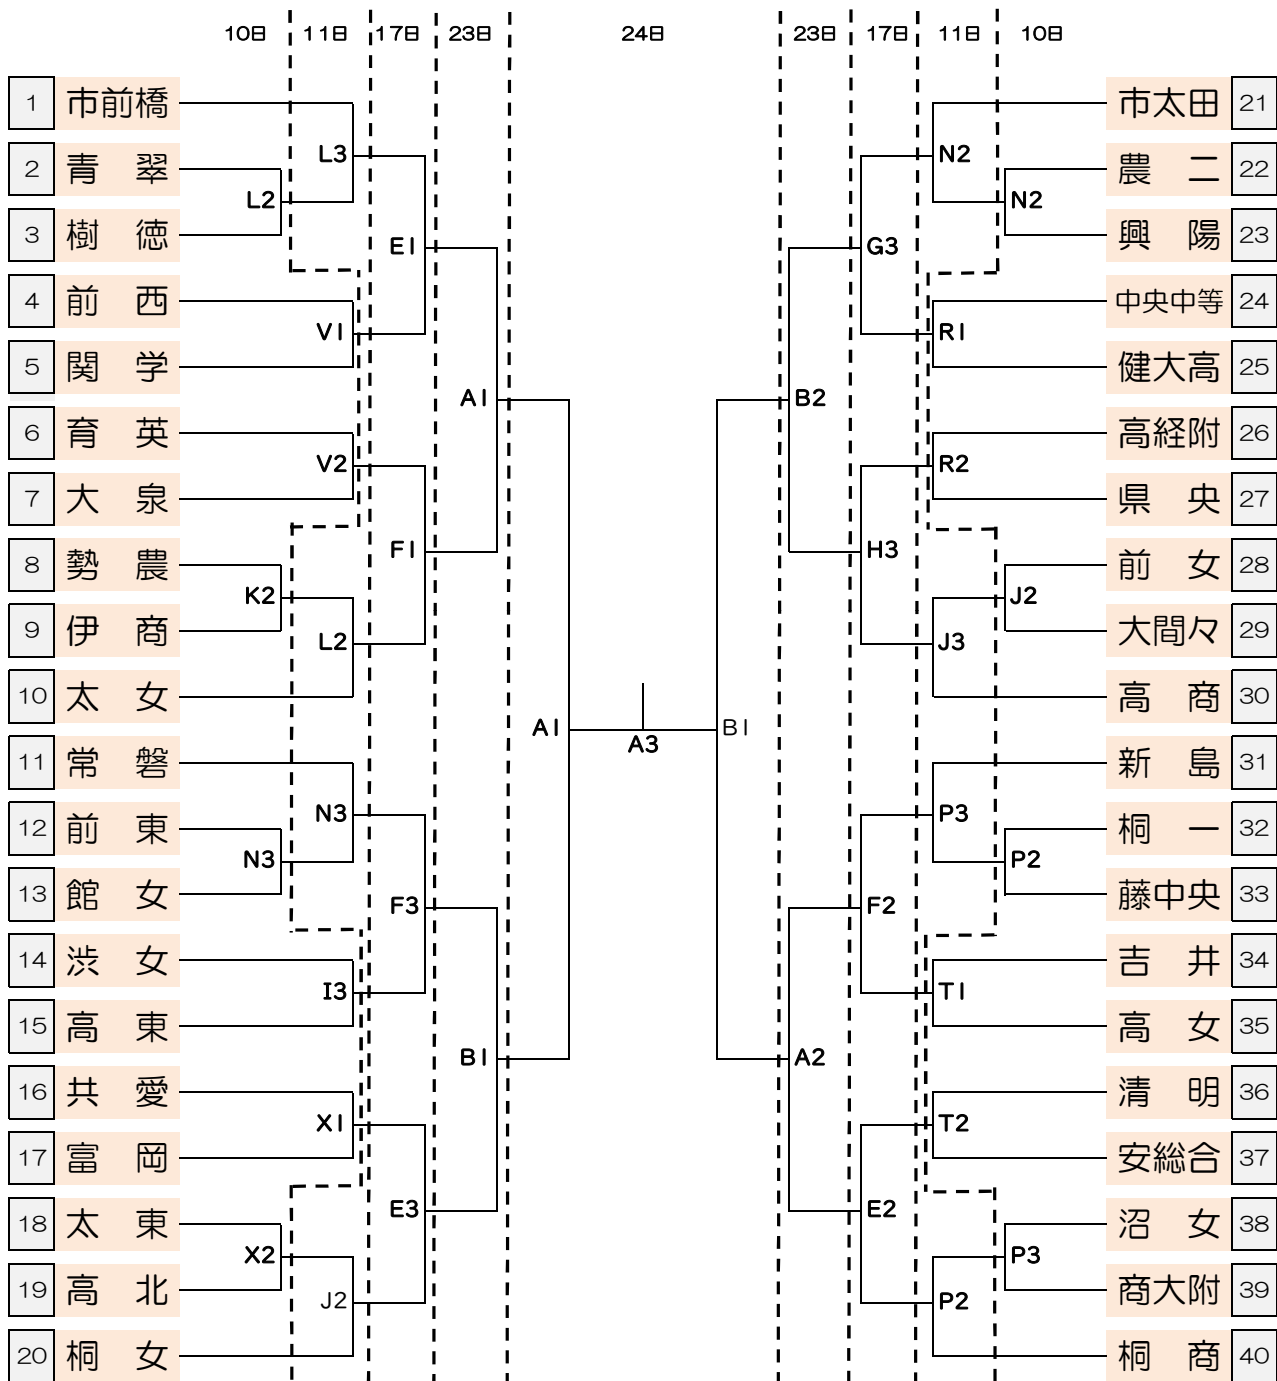

令和2年度 群馬県高等学校バスケットボール新人大会
兼第31回 関東高等学校バスケットボール新人大会県予選会

女子

会 場	
A.B	伊勢崎 市民体育館
C.D	ALSOK
E.F	ぐんまアリーナ
G.H	高崎商業
I.J	伊勢崎
K.L	伊勢崎商業
M.N	市立太田
O.P	県立太田
Q.R	伊勢崎工業
S.T	伊勢崎清明
U.V	太田工業
W.X	太田東

時 間	
10日・11日	
第1	9:30
第2	12:00
第3	14:30
17日	
第1	10:30
第2	12:30
第3	14:30
23日・24日	
第1	9:30
第2	11:30
第3	13:30
第4	15:30