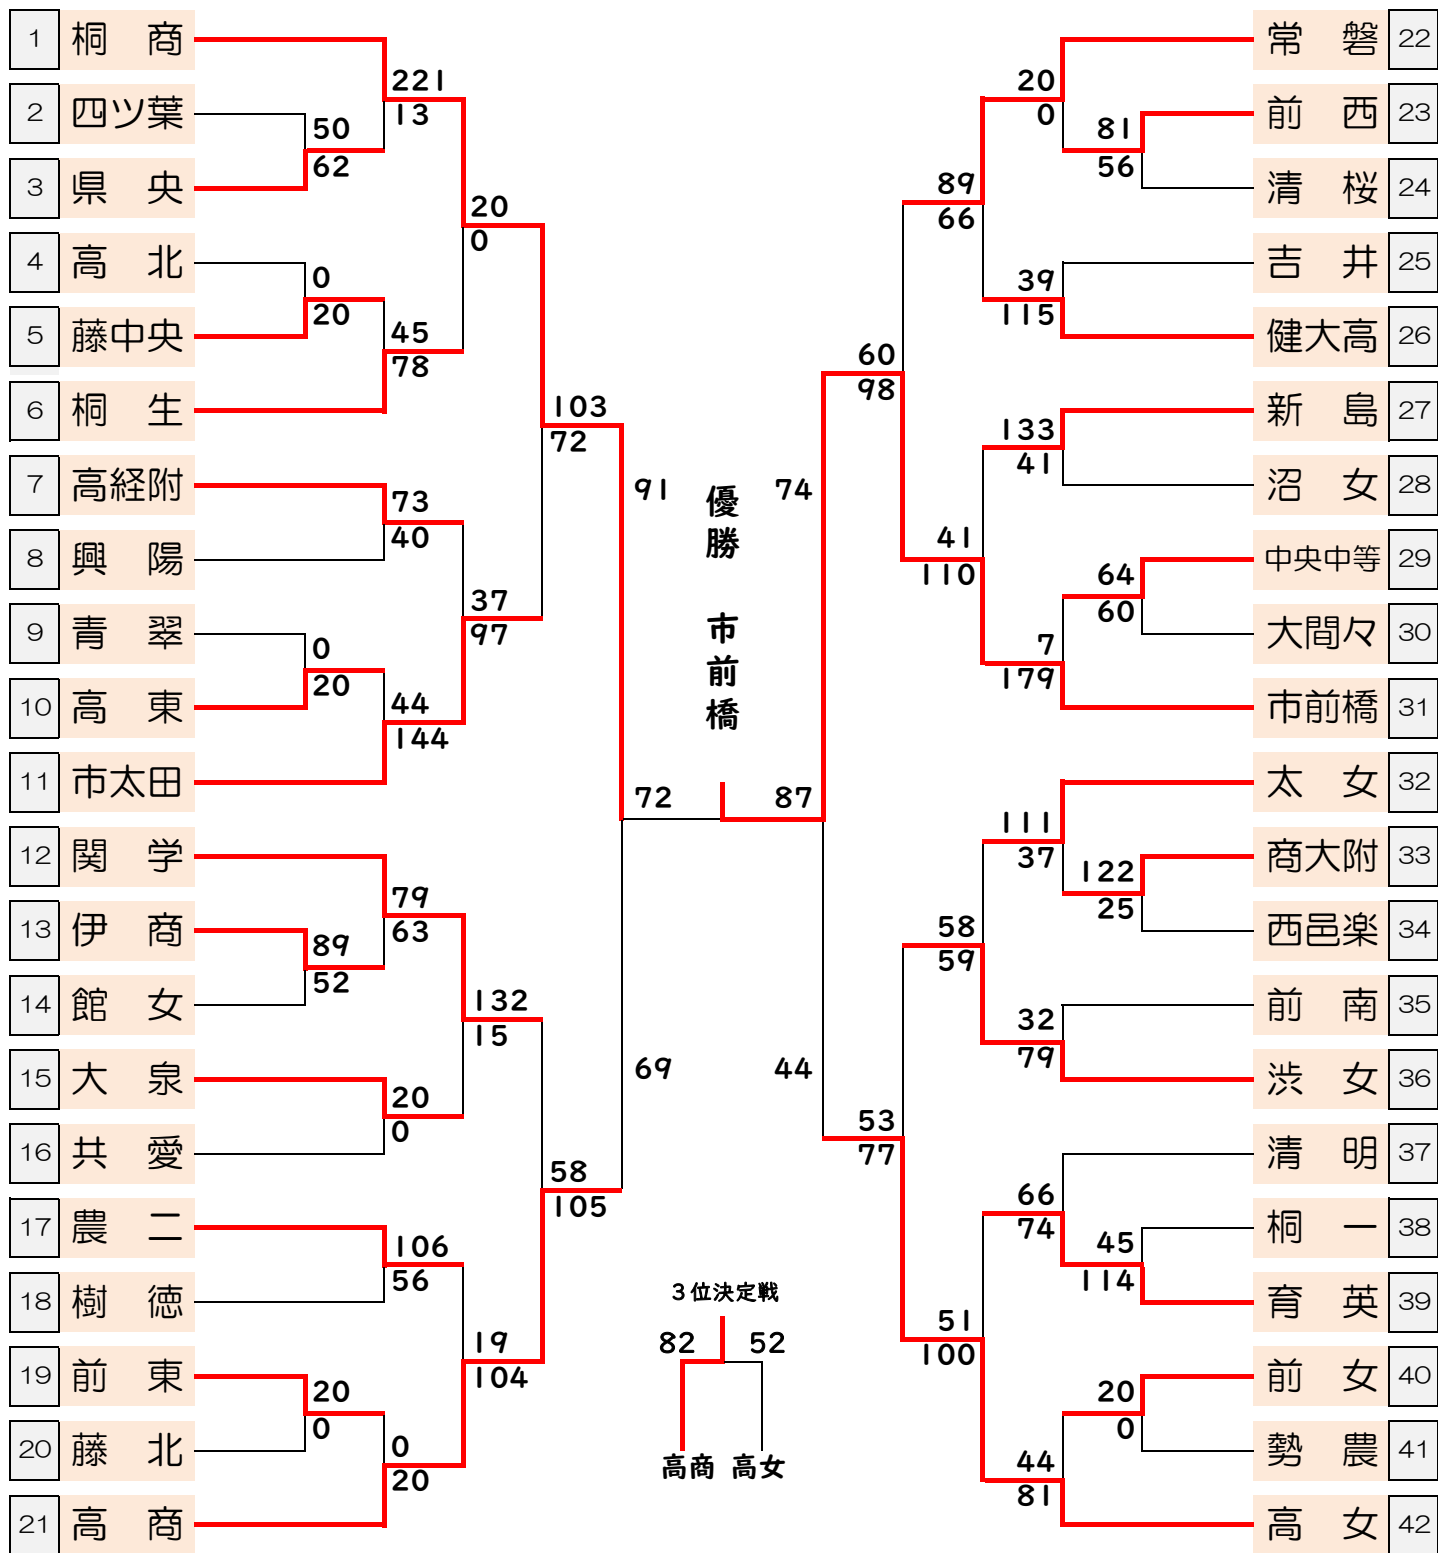

令和4年度 群馬県高等学校バスケットボール新人大会
兼第33回 関東高等学校バスケットボール新人大会県予選会

女子

市立前橋高校 3年連続20回目の優勝
市立前橋高校 桐生商業高校 関東大会出場