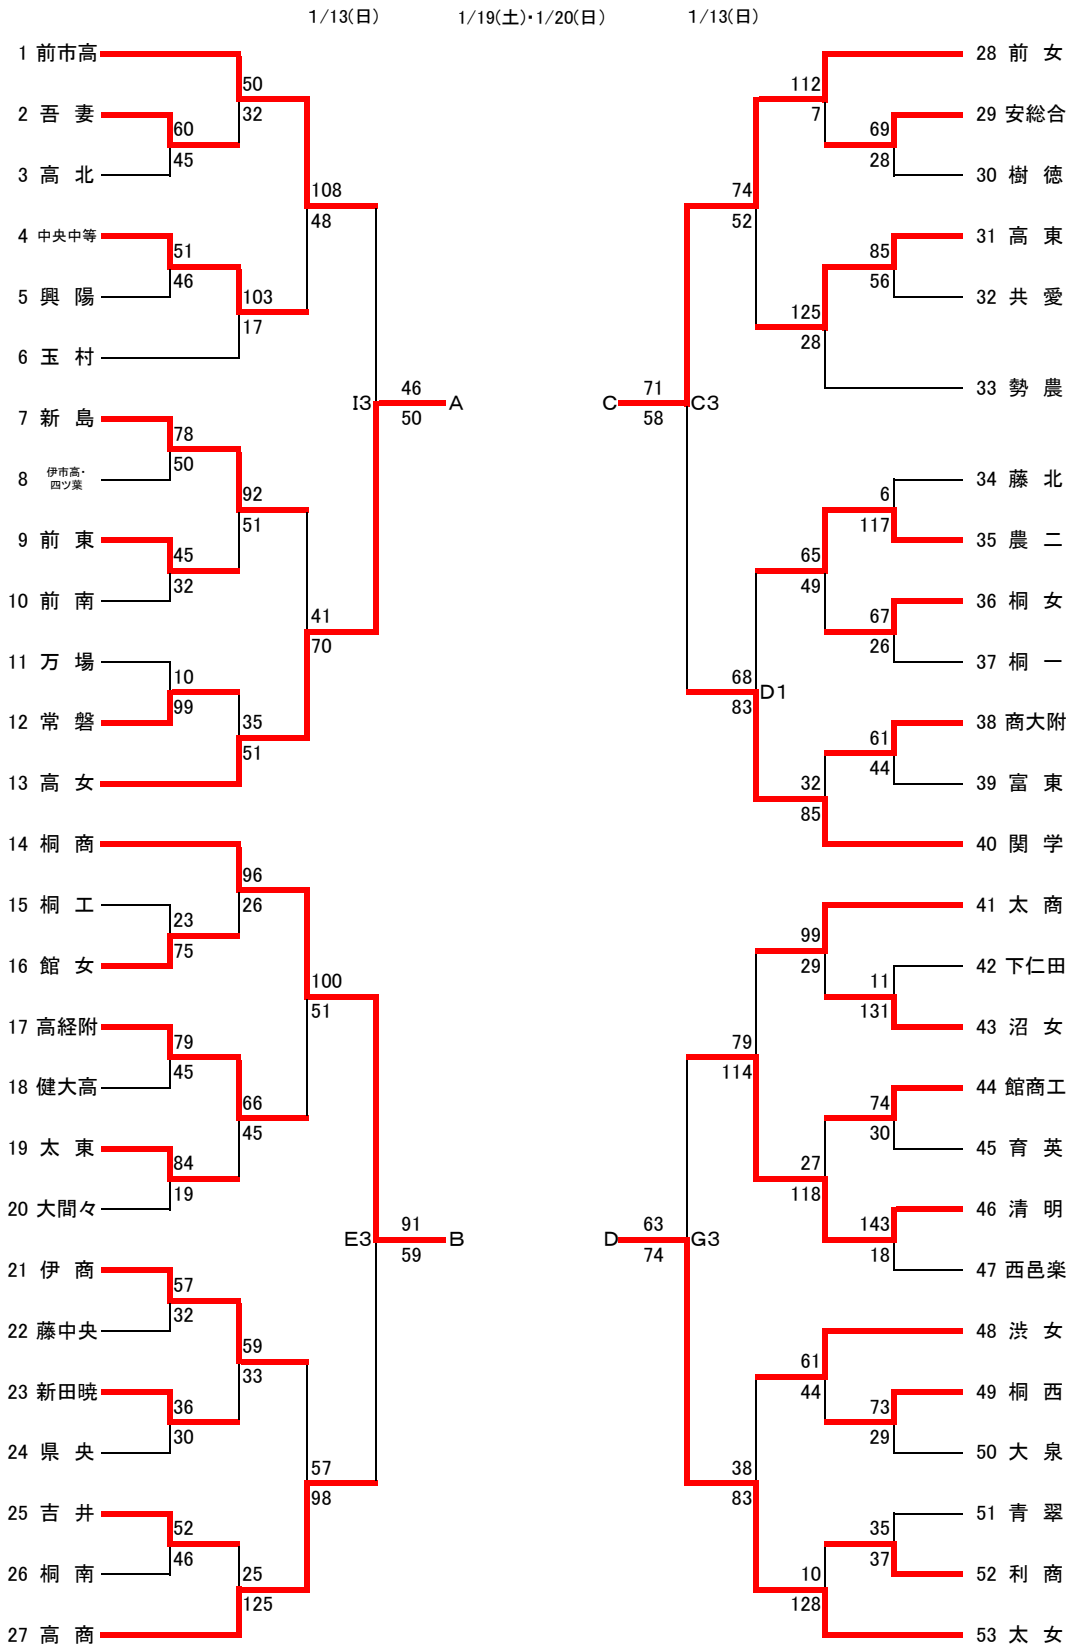

平成24年度第23回 群馬県高等学校バスケットボール新人大会
兼 第23回関東高等学校バスケットボール新人大会県予選会

女子

会場	
A.B	太田市民体育館
C.D	伊勢崎
E.F	伊商
G.H	清明
I.J	伊市高・四ツ葉

時間	
13日	
第1	9:30
第2	11:05
第3	12:40
第4	14:15