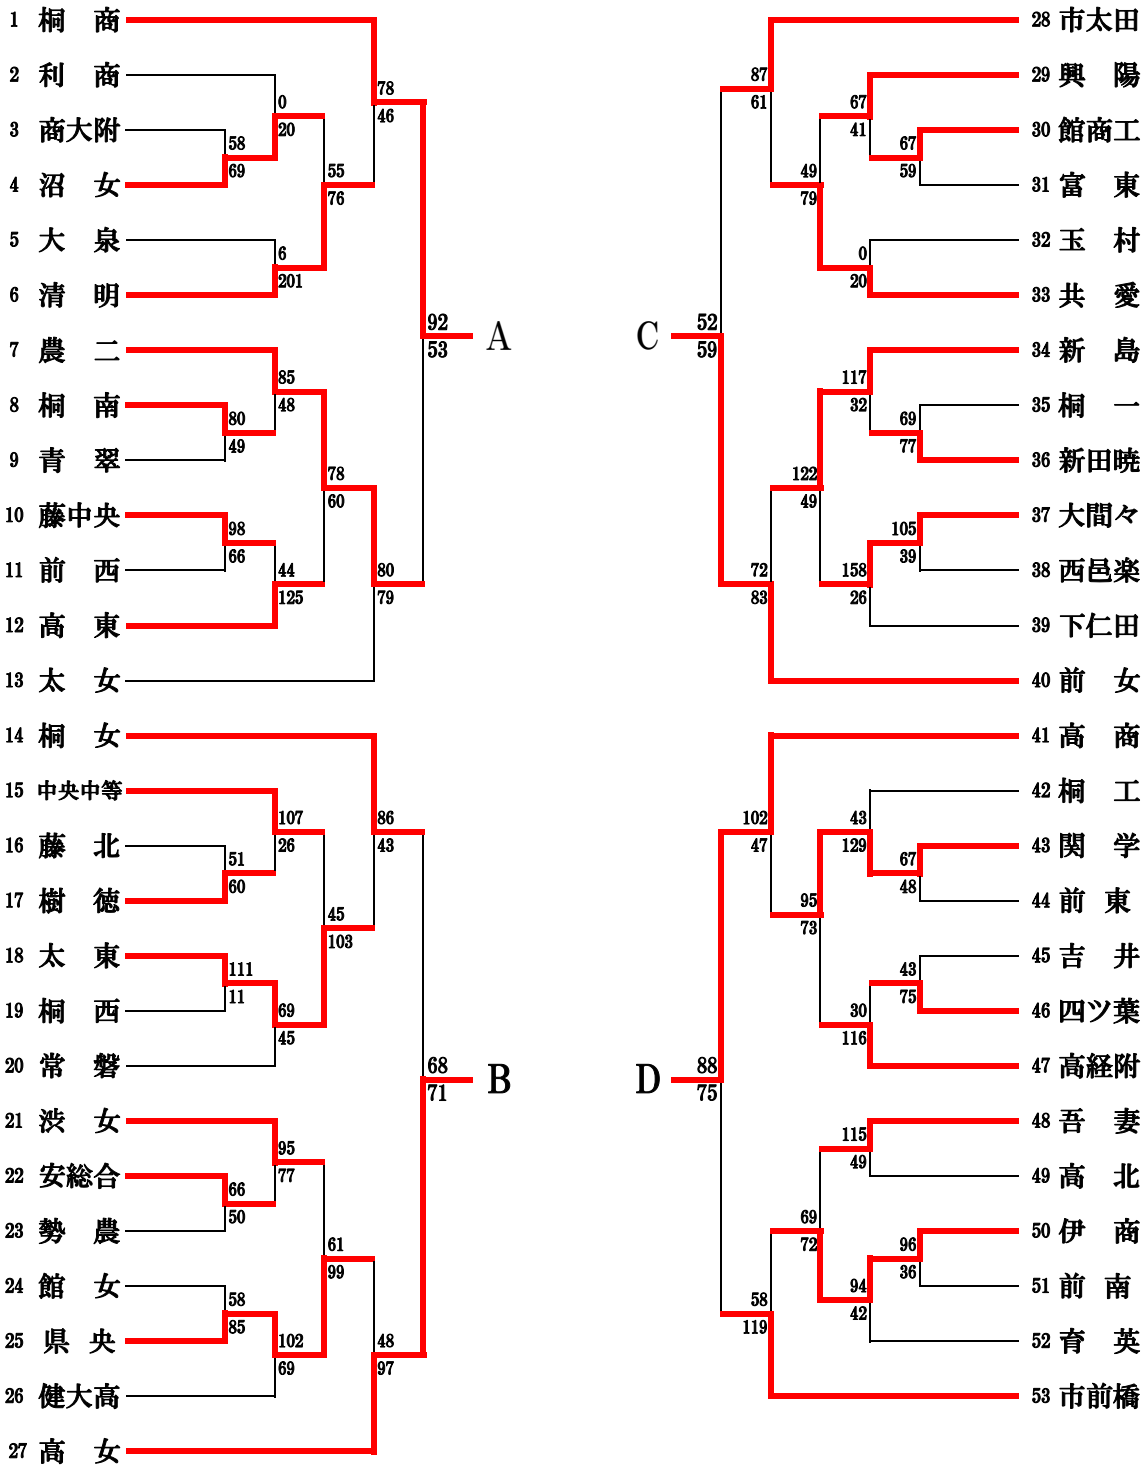

平成27年度群馬県高等学校バスケットボール新人大会
兼 第26回 関東高等学校バスケットボール新人大会県予選会

女子

1/9 1/10 1/11 1/10 1/9

会場	
A,B	伊勢崎市民体育館
C,D	伊勢崎市民第二体育館

時間	
1/16・17	
第1	9:30
第2	11:05
第3	12:40
第4	14:15