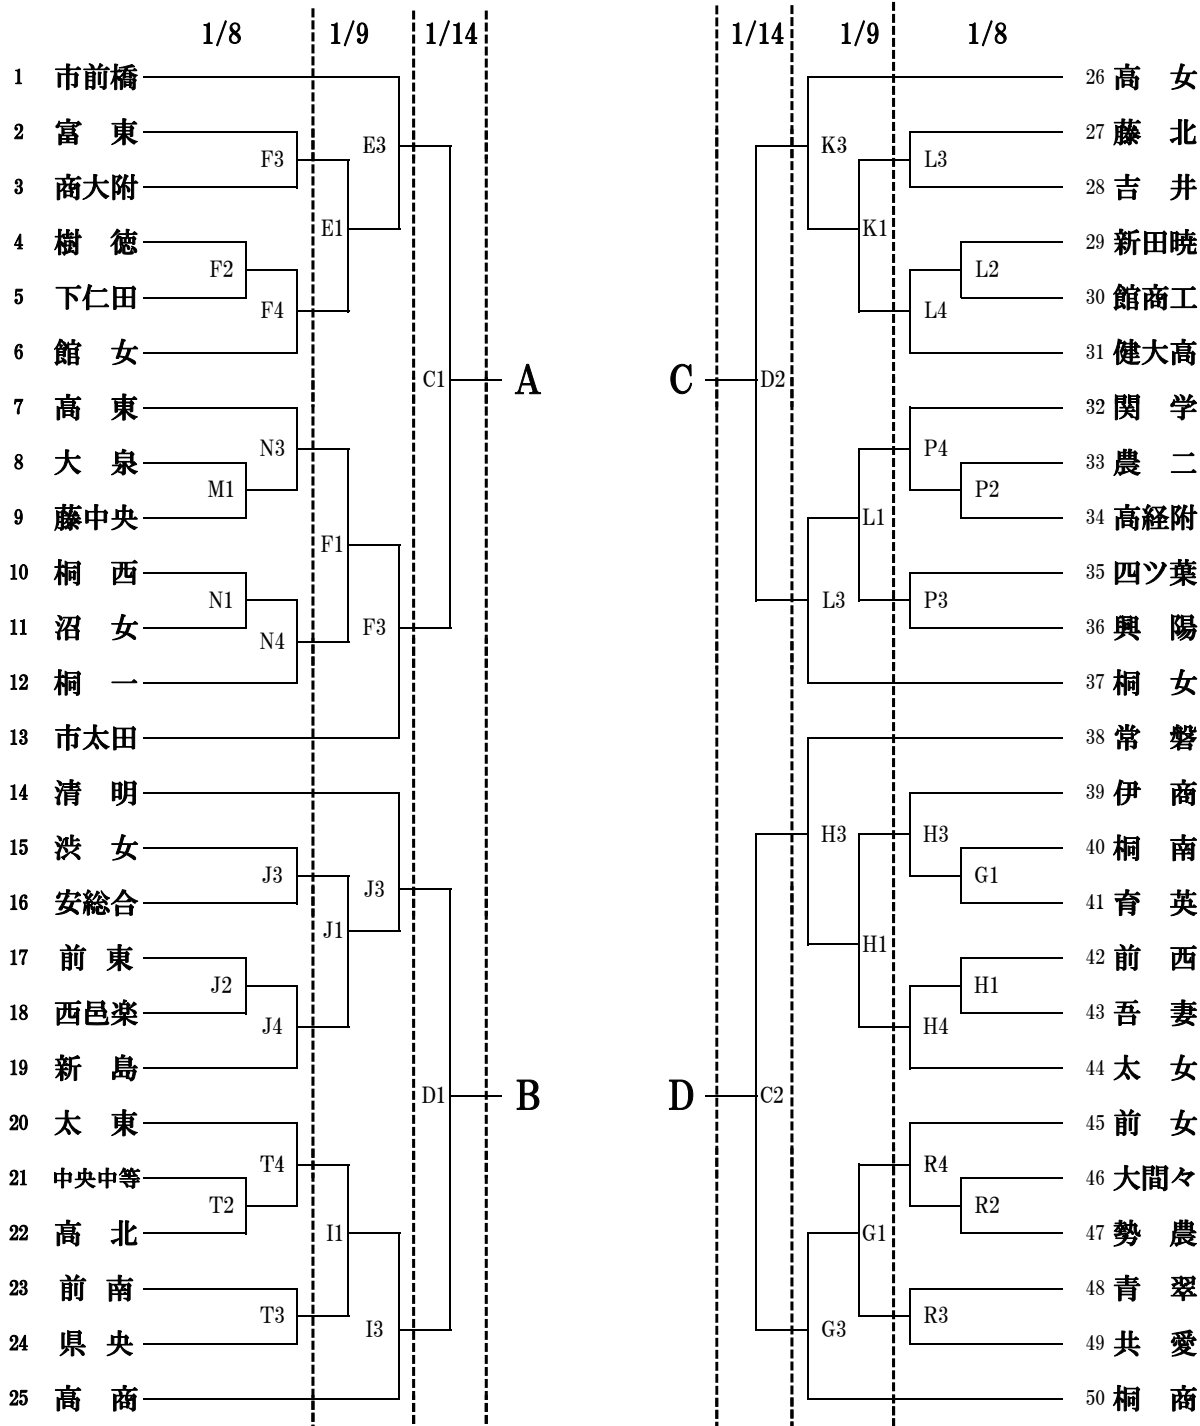

平成28年度群馬県高等学校バスケットボール新人大会
兼 第27回 関東高等学校バスケットボール新人大会県予選会

女子

会場	
A・B	伊勢崎 市民体育館
C・D	伊勢崎 市民第二体育館
E・F	伊 高
G・H	伊 商
I・J	清 明
K・L	太 田
M・N	伊 工
O・P	市 太 田
Q・R	太 工
S・T	太 東

時間	
1/8 (日)	
第1	9:00
第2	10:30
第3	12:00
第4	13:30
第5	15:00
1/9 (月)	
第1	9:30
第2	11:05
第3	12:40
第4	14:15
1/14 (土)	
第1	9:30
第2	11:25
第3	13:40
第4	15:15