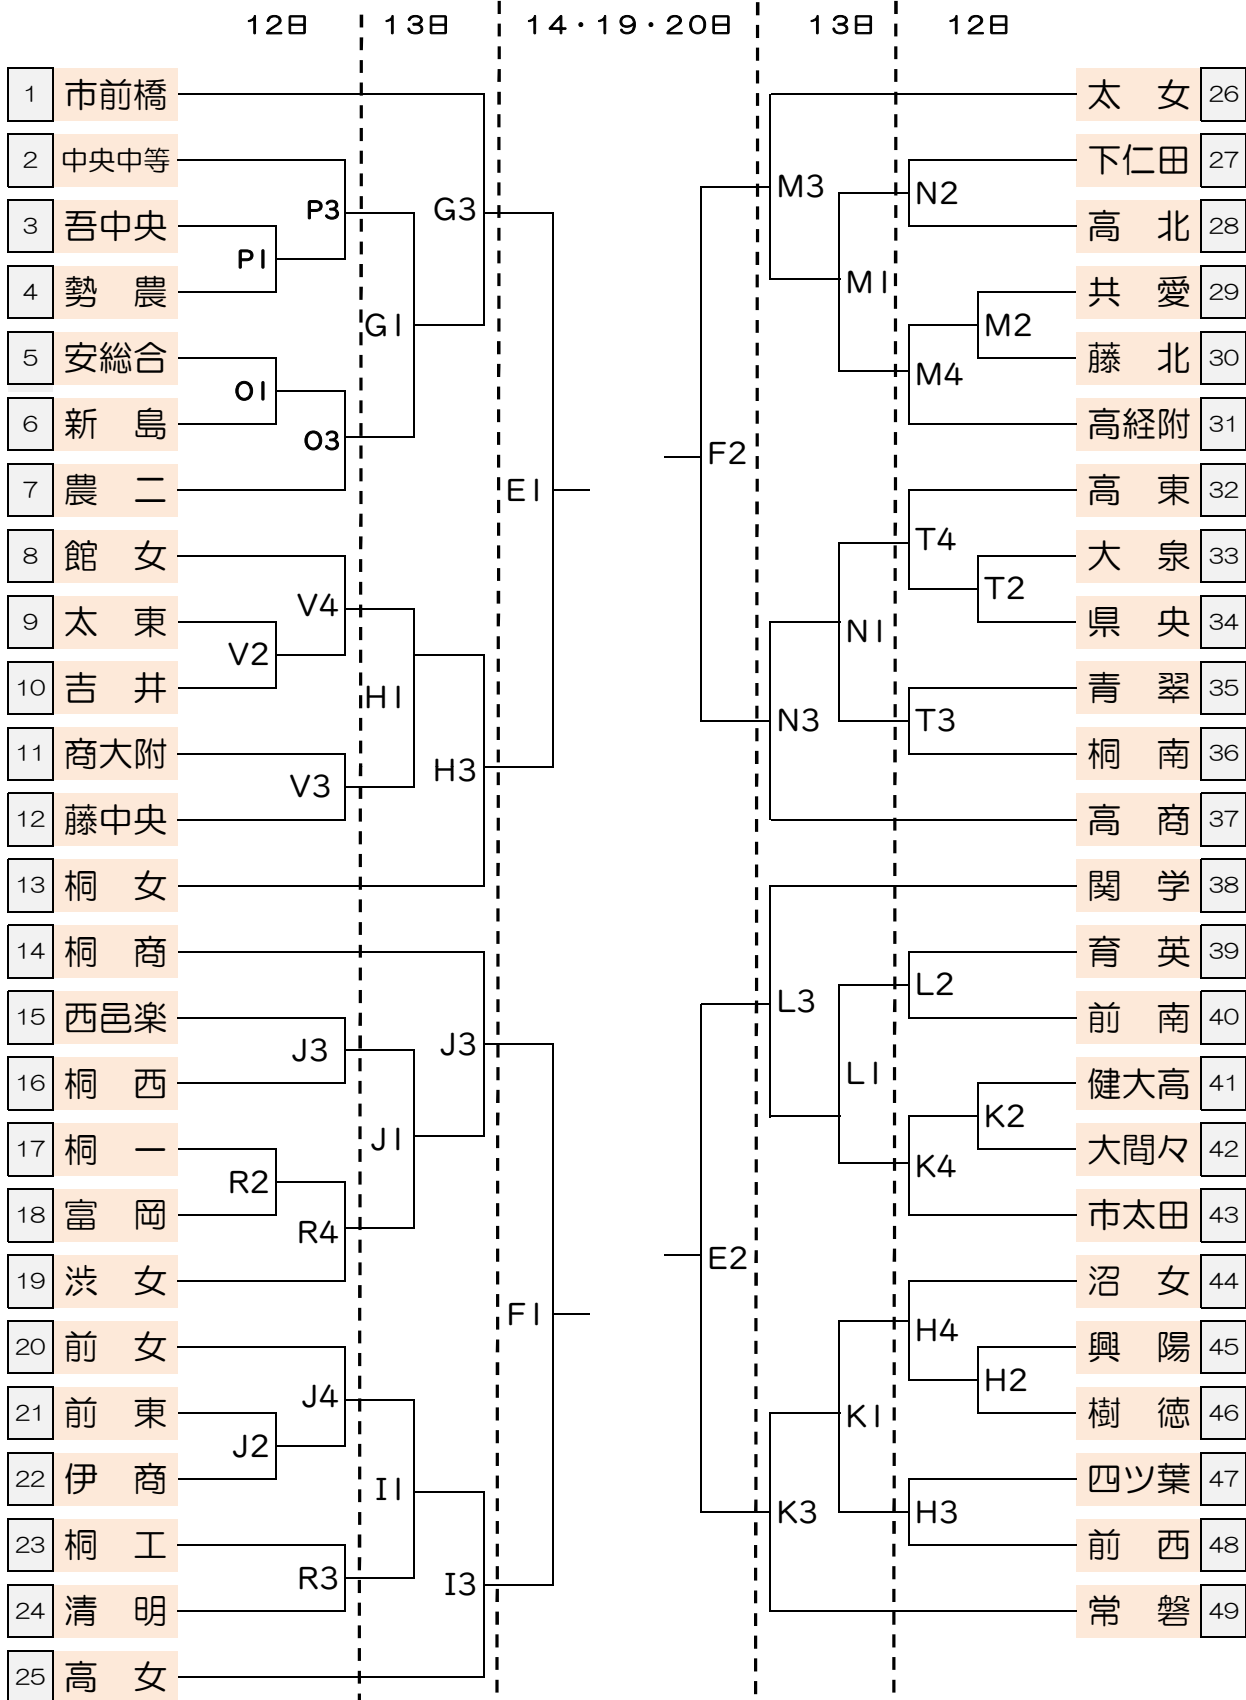

平成30年度 群馬県高等学校バスケットボール新人大会
兼第29回 関東高等学校バスケットボール新人大会県予選会

女子

会場	
A,B	ぐんまアリーナ
C,D	伊勢崎市民体育館
E,F	伊勢崎市民第二体育館
G,H	県立伊勢崎
I,J	伊勢崎商業
K,L	市立太田
M,N	県立太田
O,P	伊勢崎工業
Q,R	伊勢崎清明
S,T	太田工業
U,V	太田東

時間	
12日・13日	
第1	9:30
第2	11:15
第3	13:00
第4	14:45
14日	
第1	9:30
第2	11:25
第3	13:40
第4	15:15
19日・20日	
第1	9:30
第2	11:15
第3	13:00
第4	14:45