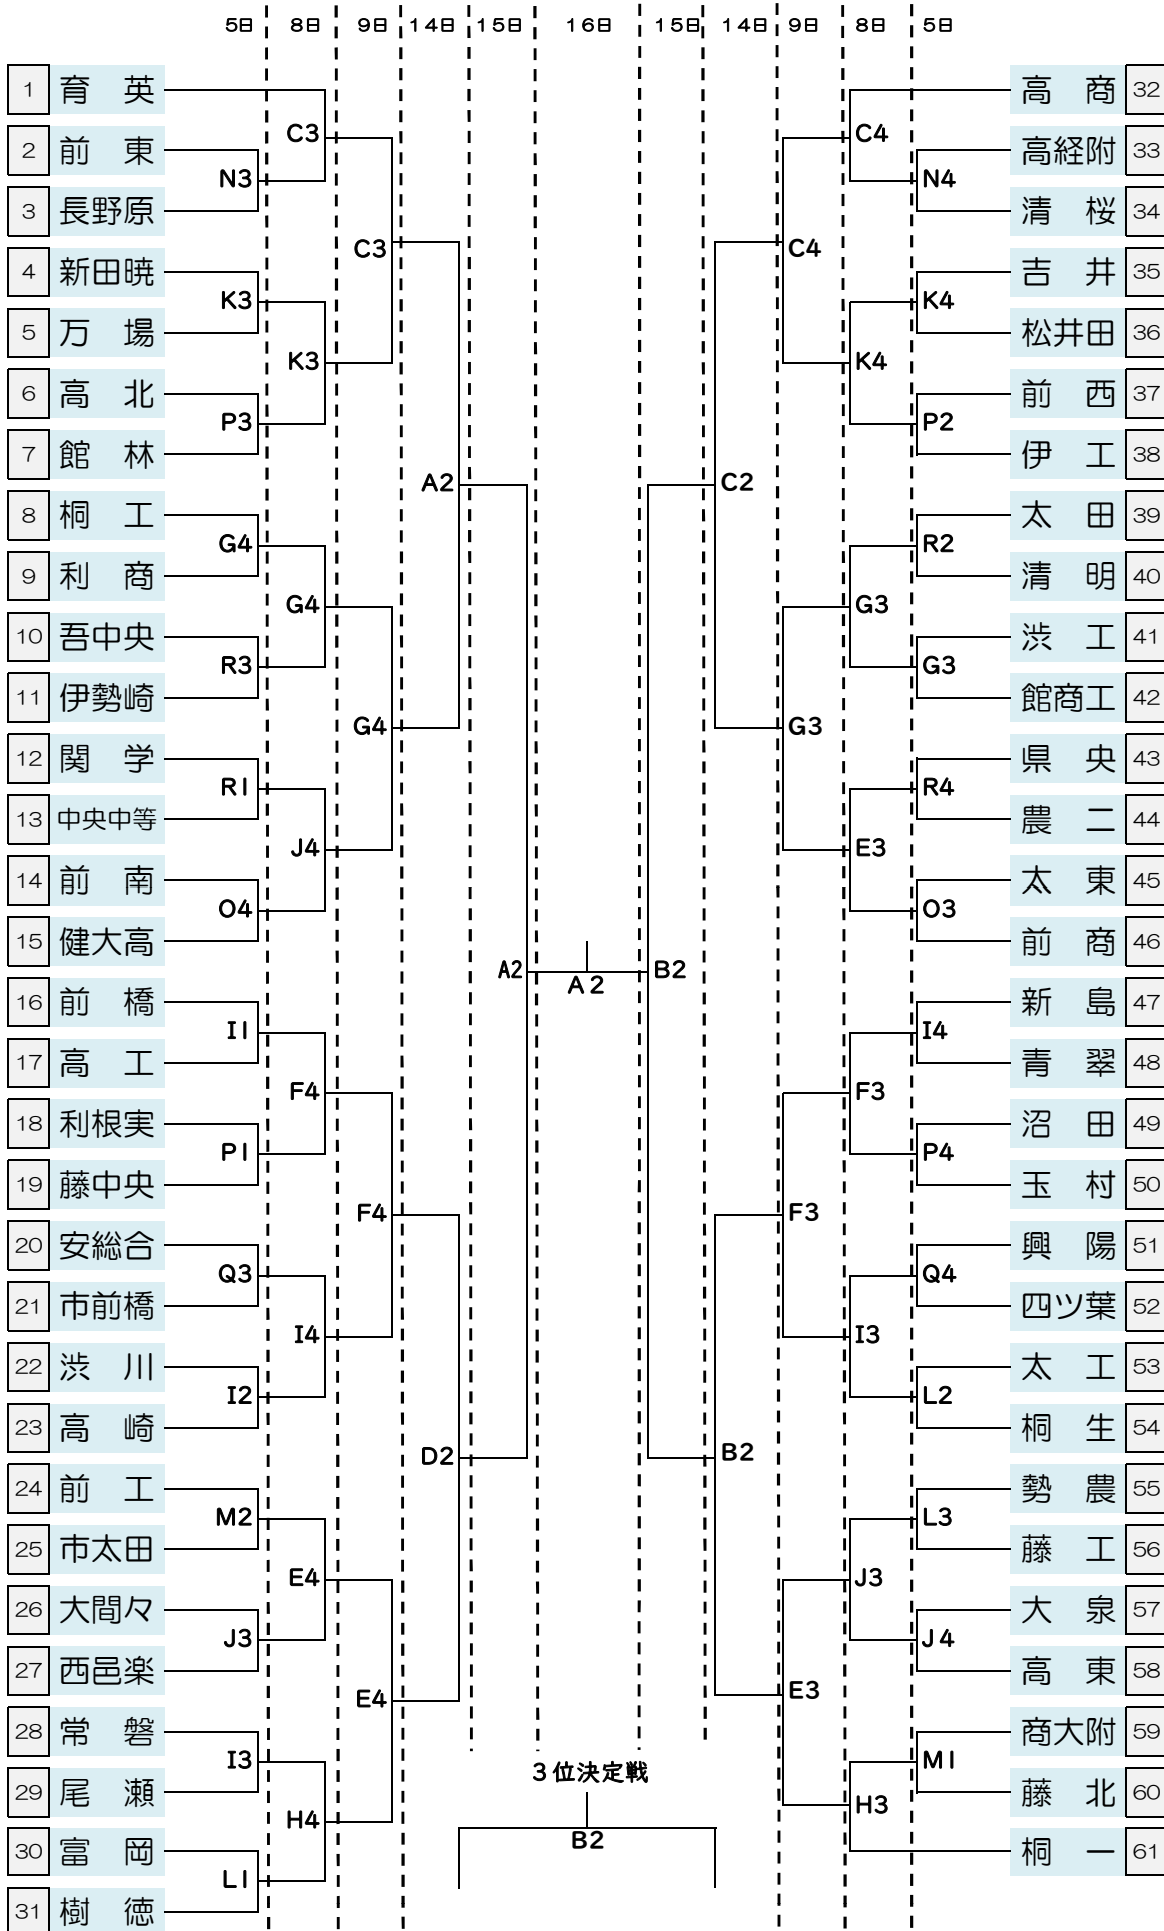

令和3年度第56回 群馬県高等学校総合体育大会バスケットボール競技会  
兼 第75回 関東高等学校バスケットボール選手権大会県予選会

男子

会場	
AB	浜川体育館
C,D	高商
E	市太田
F	前橋
G	桐工
H	常磐
I	高崎
J	高東
K	吉井
LM	桐生市民体育館
N	高経附
O	前南
P	伊工
Q	四ツ葉
R	太田

時間	
5・8・9日	
第1・2試合チーム集合8:00	
アップ	8:15
第1	9:00
アップ	9:45
第2	10:45
第3・4試合チーム集合12:30	
アップ	12:45
第3	13:30
アップ	14:15
第4	15:15

5日 (桐生市民体育館)	
第1・2試合チーム集合9:00	
アップ	9:15
第1	10:00
アップ	10:45
第2	11:45
第3・4試合チーム集合12:30	
アップ	12:45
第3	13:30

14・15・16日	
入場9:30	
アップ	9:45
第1	10:30
入場13:00	
アップ	13:15
第2	14:00