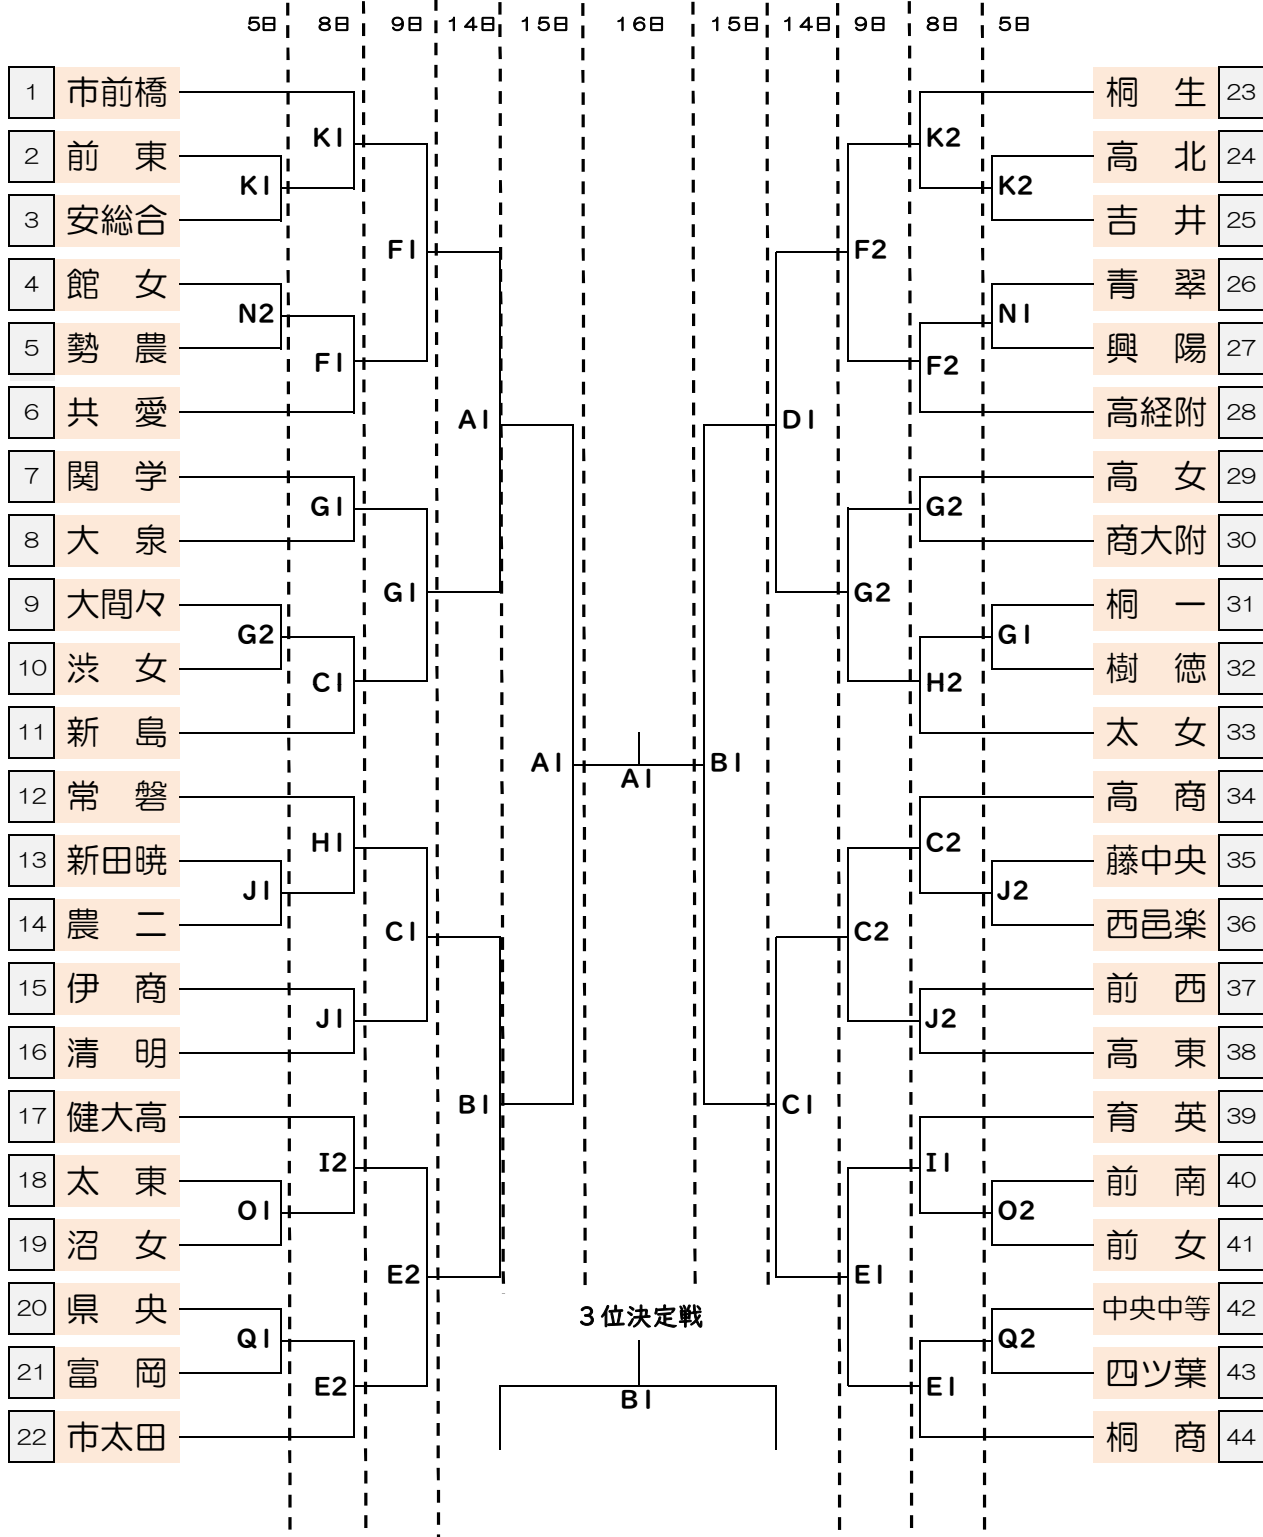

令和3年度第56回 群馬県高等学校総合体育大会バスケットボール競技会
兼 第75回 関東高等学校バスケットボール選手権大会県予選会

女子

会場	
AB	浜川体育館
C,D	高商
E	市太田
F	前橋
G	桐工
H	常磐
I	高崎
J	高東
K	吉井
L,M	桐生市民体育館
N	高経附
O	前南
P	伊工
Q	四ツ葉
R	太田

時間	
5・8・9日	
第1・2試合チーム 集合8:00	
アップ	8:15
第1	9:00
アップ	9:45
第2	10:45
第3・4試合チーム 集合12:30	
アップ	12:45
第3	13:30
アップ	14:15
第4	15:15

14・15・16日	
入場9:30	
アップ	9:45
第1	10:30
入場13:00	
アップ	13:15
第2	14:00